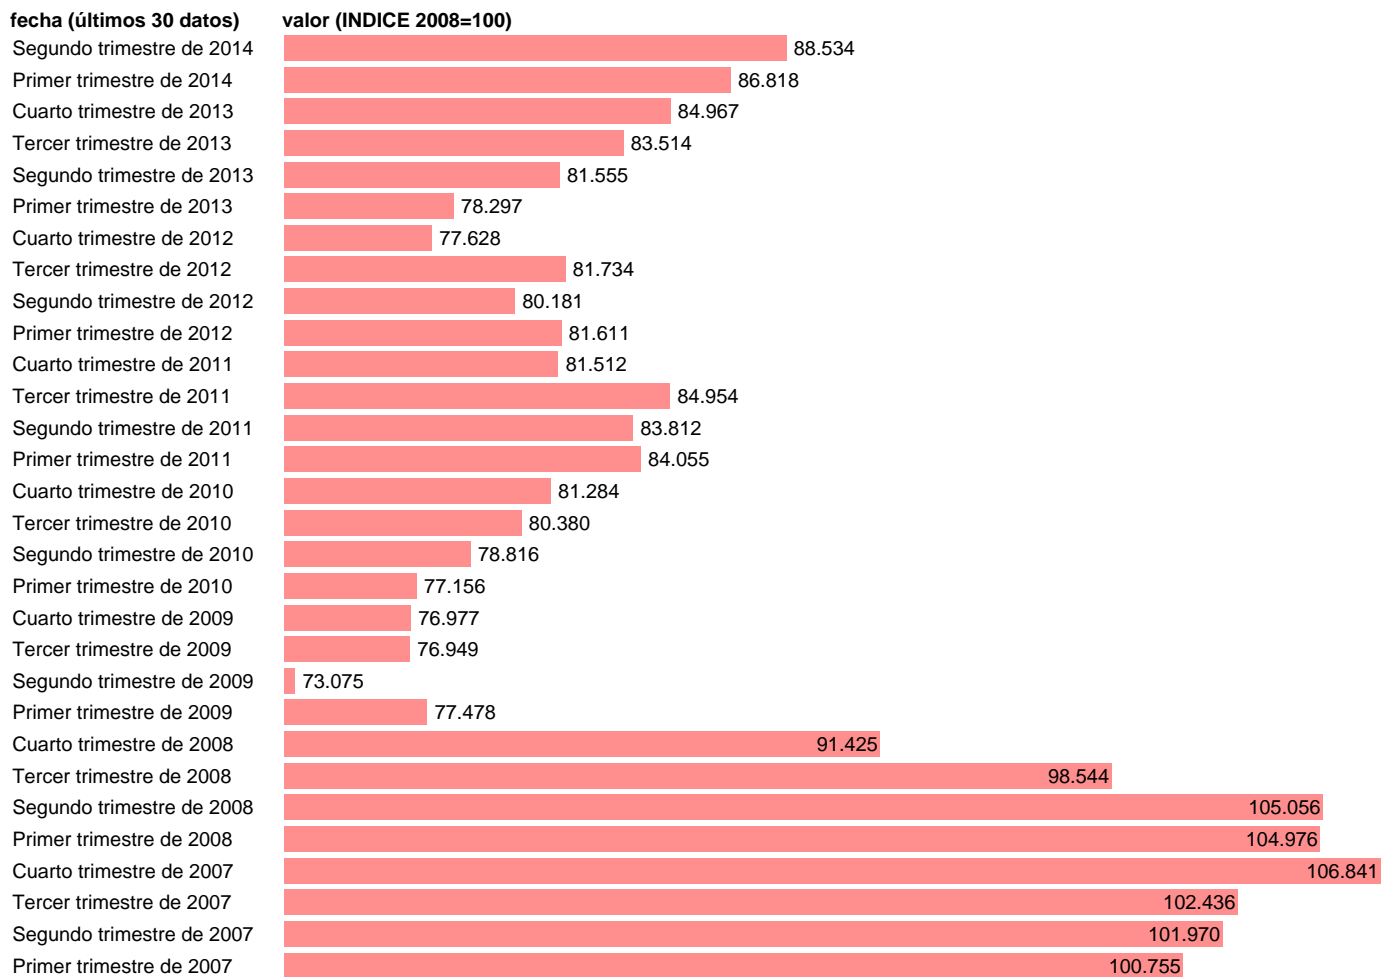

## FBCF. MAQUINARIA, BIENES DE EQUIPO Y CULTIVADOS.. VOLUMEN.BASE2008 DATOS CORREGI

Estadística: [FBCF. MAQUINARIA, BIENES DE EQUIPO Y CULTIVADOS.. VOLUMEN.BASE2008 DATOS CORREGI](#)

Enlace permanente (Permalink): <https://tematicas.org/M1/9ahv2130d/>

Notas: **ACTUALIZA: AREA COYUNTURA ECONOMICA**

Fuente: **INSTITUTO NACIONAL DE ESTADISTICA (CONTABILIDAD NACIONAL TRIMESTRAL-BASE 2008).**

Frecuencia: **Trimestral.**

Unidades: **INDICE 2008=100.**

Datos disponibles desde **Primer trimestre de 1995** hasta **Segundo trimestre de 2014.**

Valor más alto alcanzado en Cuarto trimestre de 2007: **106.841.**

Valor más bajo alcanzado en Cuarto trimestre de 1995: **43.912.**

[Pulse aquí](#) para acceder a los datos completos actualizados y a la representación gráfica estadística.