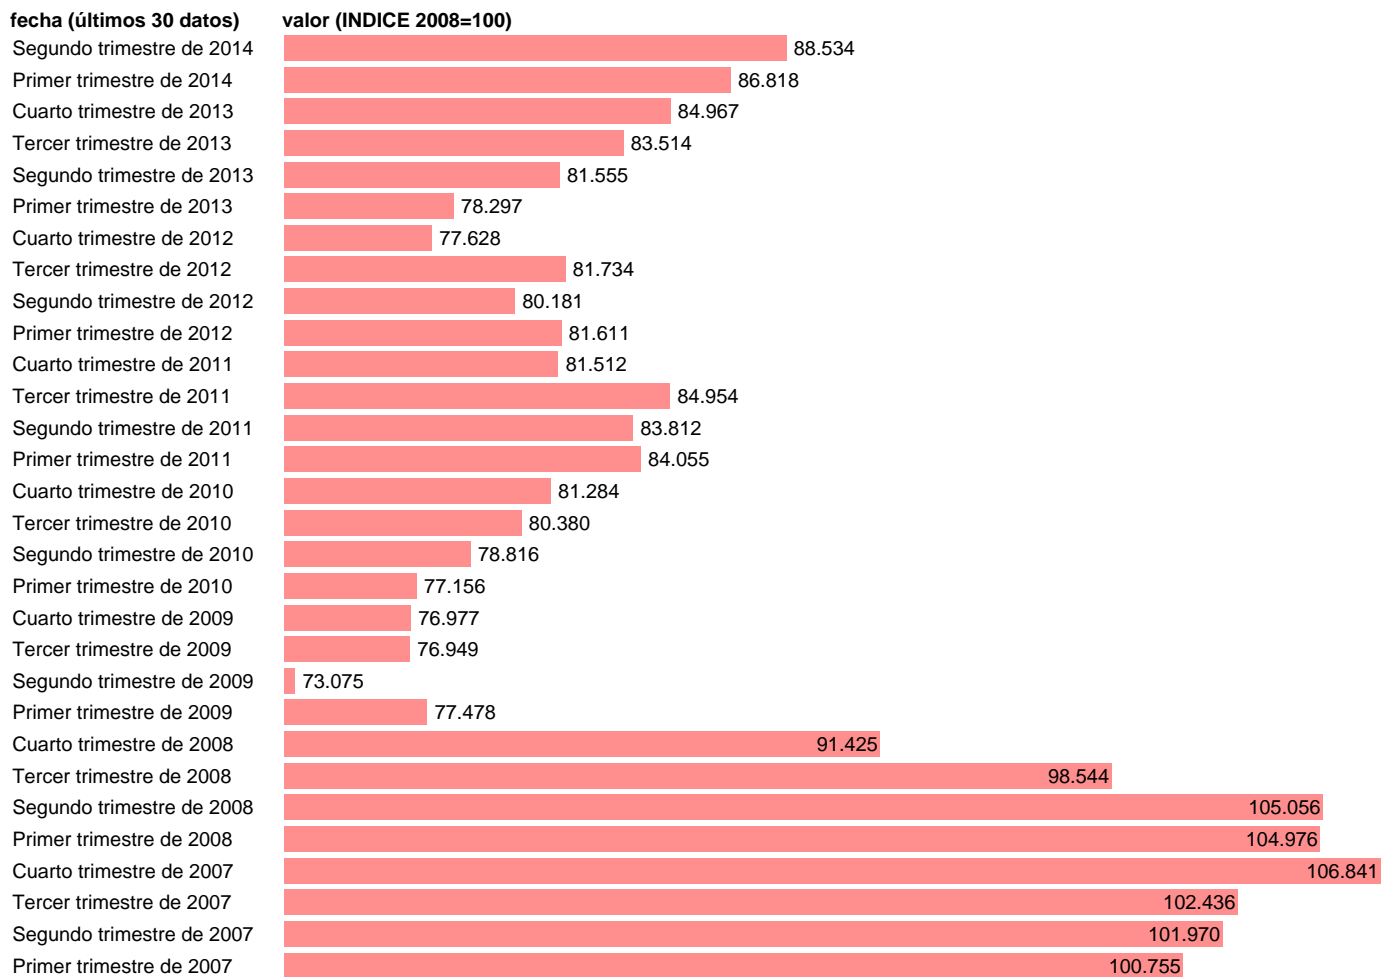

## FBCF. MAQUINARIA, BIENES DE EQUIPO Y CULTIVADOS.. VOLUMEN.BASE2008 DATOS CORREGI

Estadística: [FBCF. MAQUINARIA, BIENES DE EQUIPO Y CULTIVADOS.. VOLUMEN.BASE2008 DATOS CORREGI](#)

Enlace permanente (Permalink): <https://tematicas.org/M1/90hv2130d/>

Notas: **ACTUALIZA: AREA COYUNTURA ECONOMICA**

Fuente: **INSTITUTO NACIONAL DE ESTADISTICA (CONTABILIDAD NACIONAL TRIMESTRAL-BASE 2008).**

Frecuencia: **Trimestral.**

Unidades: **INDICE 2008=100.**

Datos disponibles desde **Primer trimestre de 1995** hasta **Segundo trimestre de 2014.**

Valor más alto alcanzado en Cuarto trimestre de 2007: **106.841.**

Valor más bajo alcanzado en Cuarto trimestre de 1995: **43.912.**

[Pulse aquí](#) para acceder a los datos completos actualizados y a la representación gráfica estadística.