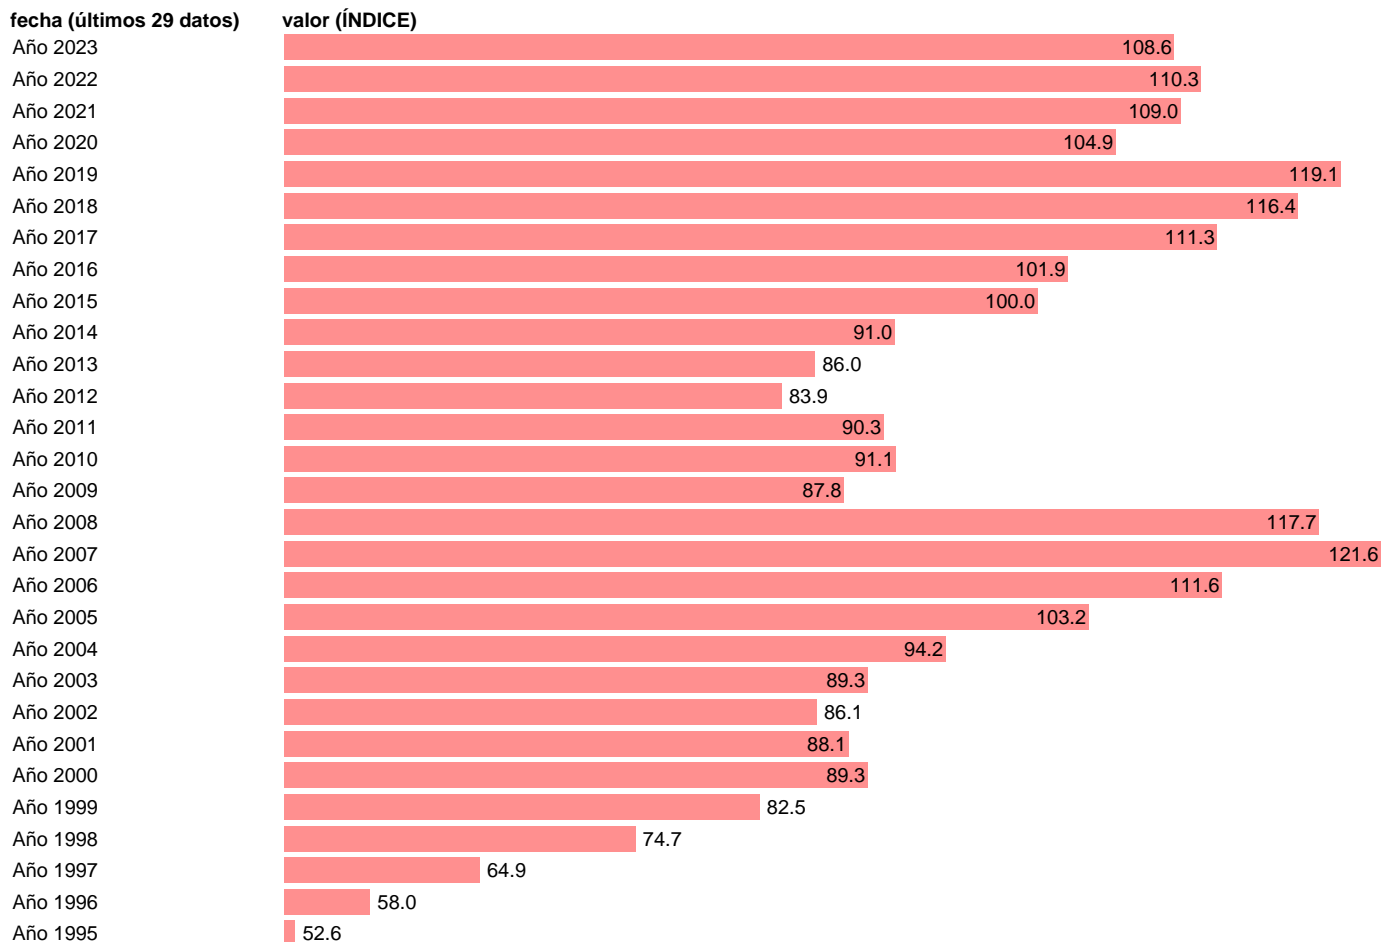

## FORMACION BRUTA CAPITAL. FIJO. MAQUINARIA, EQUIPO Y CULTIVADOS. VOLUMEN

Estadística: [FORMACION BRUTA CAPITAL. FIJO. MAQUINARIA, EQUIPO Y CULTIVADOS. VOLUMEN](#)

Enlace permanente (Permalink): <https://tematicas.org/M1/942130/>

Notas: **Contabilidad Nacional Trimestral (www.ine.es/dyngs/IOE/es/operacion.htm?numinv=30024).**

Fuente: **INE.**

Frecuencia: **Anual.**

Unidades: **ÍNDICE.**

Datos disponibles desde **Año 1995** hasta **Año 2023**.

Valor más alto alcanzado en Año 2007: **121.6**.

Valor más bajo alcanzado en Año 1995: **52.6**.

[Pulse aquí](#) para acceder a los datos completos actualizados y a la representación gráfica estadística.