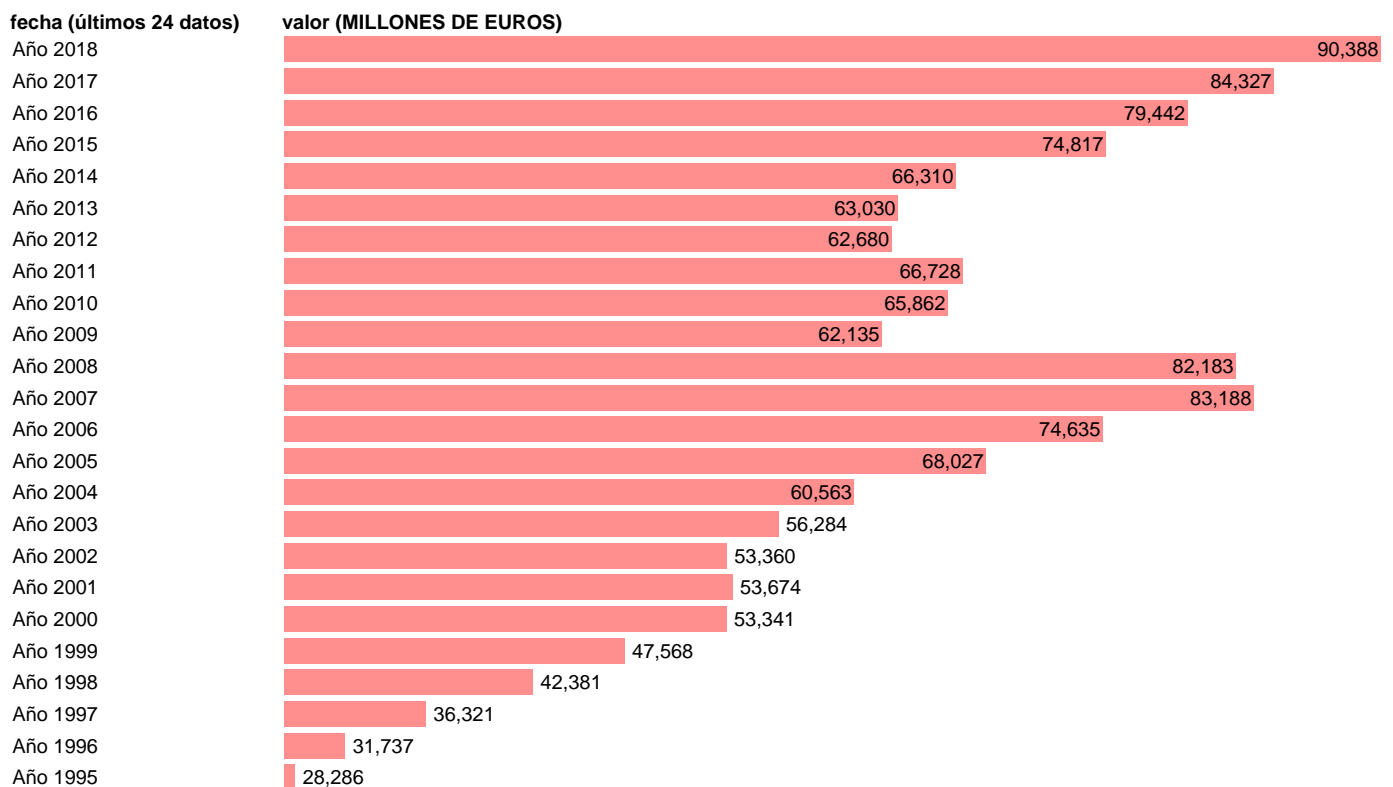

FBCF. MAQUINARIA , BIENES DE EQUIPO Y CULTIVADOS. PRECIOS CORRIENTES.BASE 2010

Estadística: [FBCF. MAQUINARIA , BIENES DE EQUIPO Y CULTIVADOS. PRECIOS CORRIENTES.BASE 2010](#)

Enlace permanente (Permalink): <https://tematicas.org/M1/90jc2130/>

Notas: **ACTUALIZA: AREA COYUNTURA ECONOMICA**

Fuente: **INSTITUTO NACIONAL DE ESTADISTICA (CONTABILIDAD NACIONAL TRIMESTRAL-BASE 2010).**

Frecuencia: **Anual.**

Unidades: **MILLONES DE EUROS.**

Datos disponibles desde **Año 1995** hasta **Año 2018**.

Valor más alto alcanzado en Año 2018: **90388**.

Valor más bajo alcanzado en Año 1995: **28286**.

[Pulse aquí](#) para acceder a los datos completos actualizados y a la representación gráfica estadística.