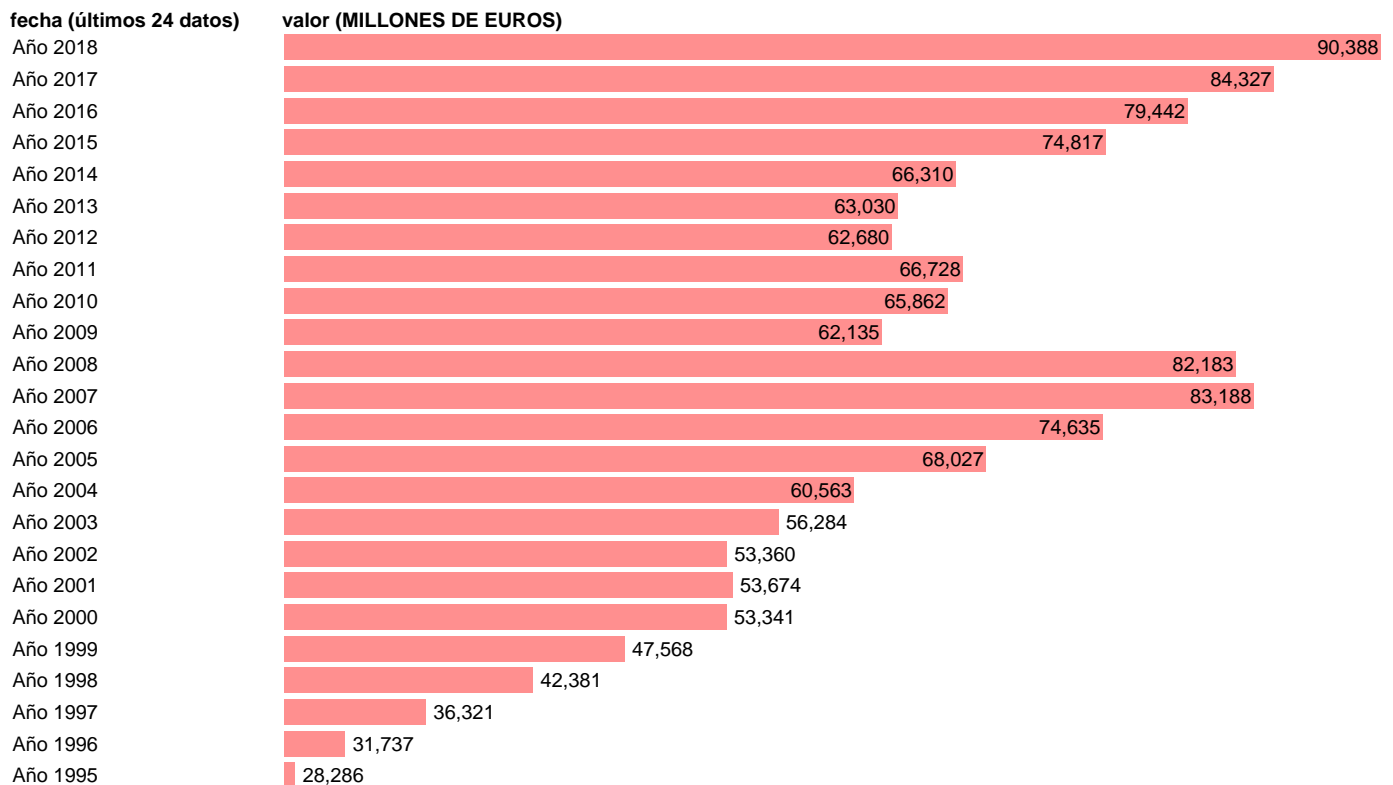

FBCF. MAQUINARIA , BIENES DE EQUIPO Y CULTIVADOS. PRECIOS CORRIENTES.BASE 2010

Estadística: [FBCF. MAQUINARIA , BIENES DE EQUIPO Y CULTIVADOS. PRECIOS CORRIENTES.BASE 2010](#)

Enlace permanente (Permalink): <https://tematicas.org/M1/9ajc2130/>

Notas: **ACTUALIZA: AREA COYUNTURA ECONOMICA**

Fuente: **INSTITUTO NACIONAL DE ESTADISTICA (CONTABILIDAD NACIONAL TRIMESTRAL-BASE 2010).**

Frecuencia: **Anual.**

Unidades: **MILLONES DE EUROS.**

Datos disponibles desde **Año 1995** hasta **Año 2018**.

Valor más alto alcanzado en Año 2018: **90388**.

Valor más bajo alcanzado en Año 1995: **28286**.

[Pulse aquí](#) para acceder a los datos completos actualizados y a la representación gráfica estadística.