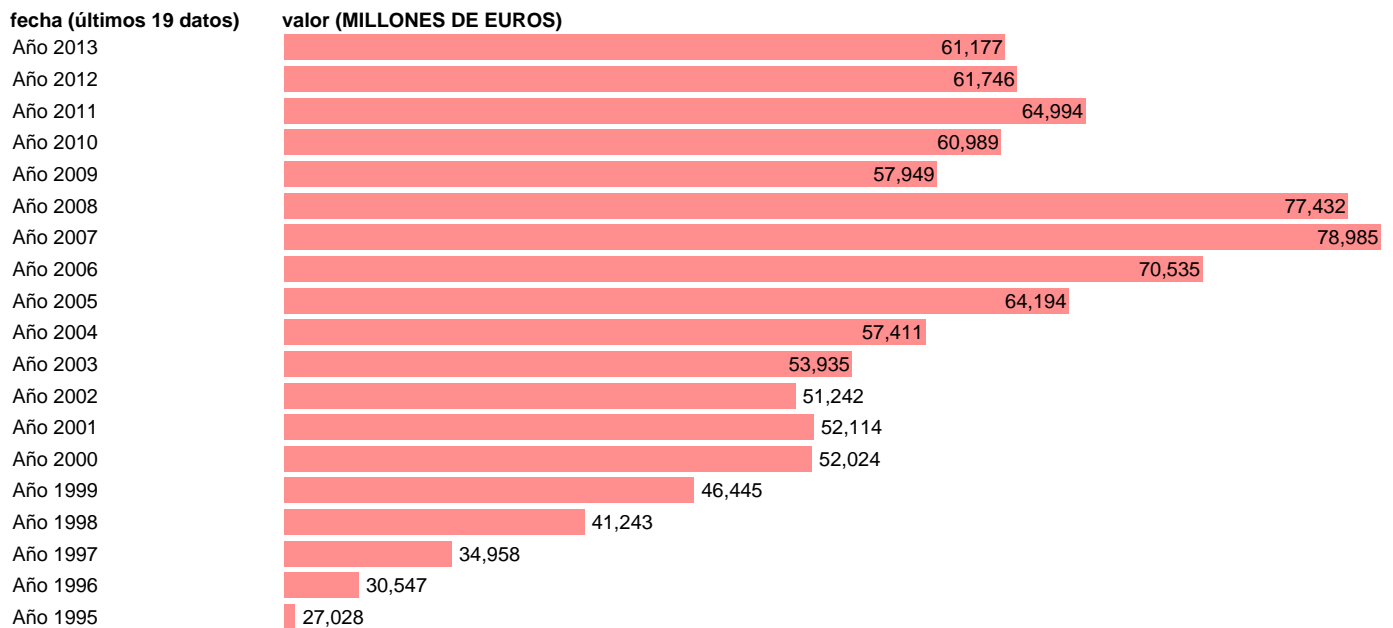

FBCF. MAQUINARIA , BIENES DE EQUIPO Y CULTIVADOS. PRECIOS CORRIENTES.BASE 2008

Estadística: [FBCF. MAQUINARIA , BIENES DE EQUIPO Y CULTIVADOS. PRECIOS CORRIENTES.BASE 2008](#)

Enlace permanente (Permalink): <https://tematicas.org/M1/9ahc2130/>

Notas: **ACTUALIZA: AREA COYUNTURA ECONOMICA**

Fuente: **INSTITUTO NACIONAL DE ESTADISTICA (CONTABILIDAD NACIONAL TRIMESTRAL-BASE 2008).**

Frecuencia: **Anual.**

Unidades: **MILLONES DE EUROS.**

Datos disponibles desde **Año 1995** hasta **Año 2013**.

Valor más alto alcanzado en Año 2007: **78985**.

Valor más bajo alcanzado en Año 1995: **27028**.

[Pulse aquí](#) para acceder a los datos completos actualizados y a la representación gráfica estadística.