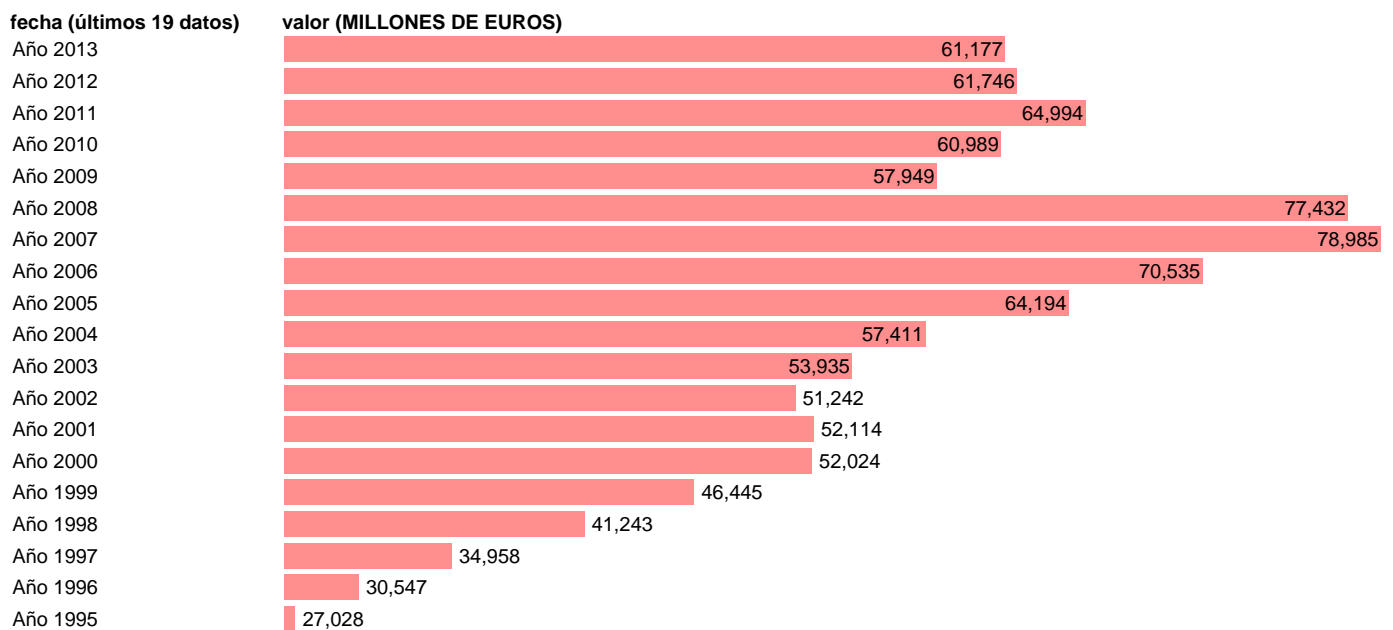

FBCF. MAQUINARIA , BIENES DE EQUIPO Y CULTIVADOS. PRECIOS CORRIENTES.BASE 2008

Estadística: [FBCF. MAQUINARIA , BIENES DE EQUIPO Y CULTIVADOS. PRECIOS CORRIENTES.BASE 2008](#)

Enlace permanente (Permalink): <https://tematicas.org/M1/90hc2130/>

Notas: **ACTUALIZA: AREA COYUNTURA ECONOMICA**

Fuente: **INSTITUTO NACIONAL DE ESTADISTICA (CONTABILIDAD NACIONAL TRIMESTRAL-BASE 2008).**

Frecuencia: **Anual.**

Unidades: **MILLONES DE EUROS.**

Datos disponibles desde **Año 1995** hasta **Año 2013**.

Valor más alto alcanzado en Año 2007: **78985**.

Valor más bajo alcanzado en Año 1995: **27028**.

[Pulse aquí](#) para acceder a los datos completos actualizados y a la representación gráfica estadística.