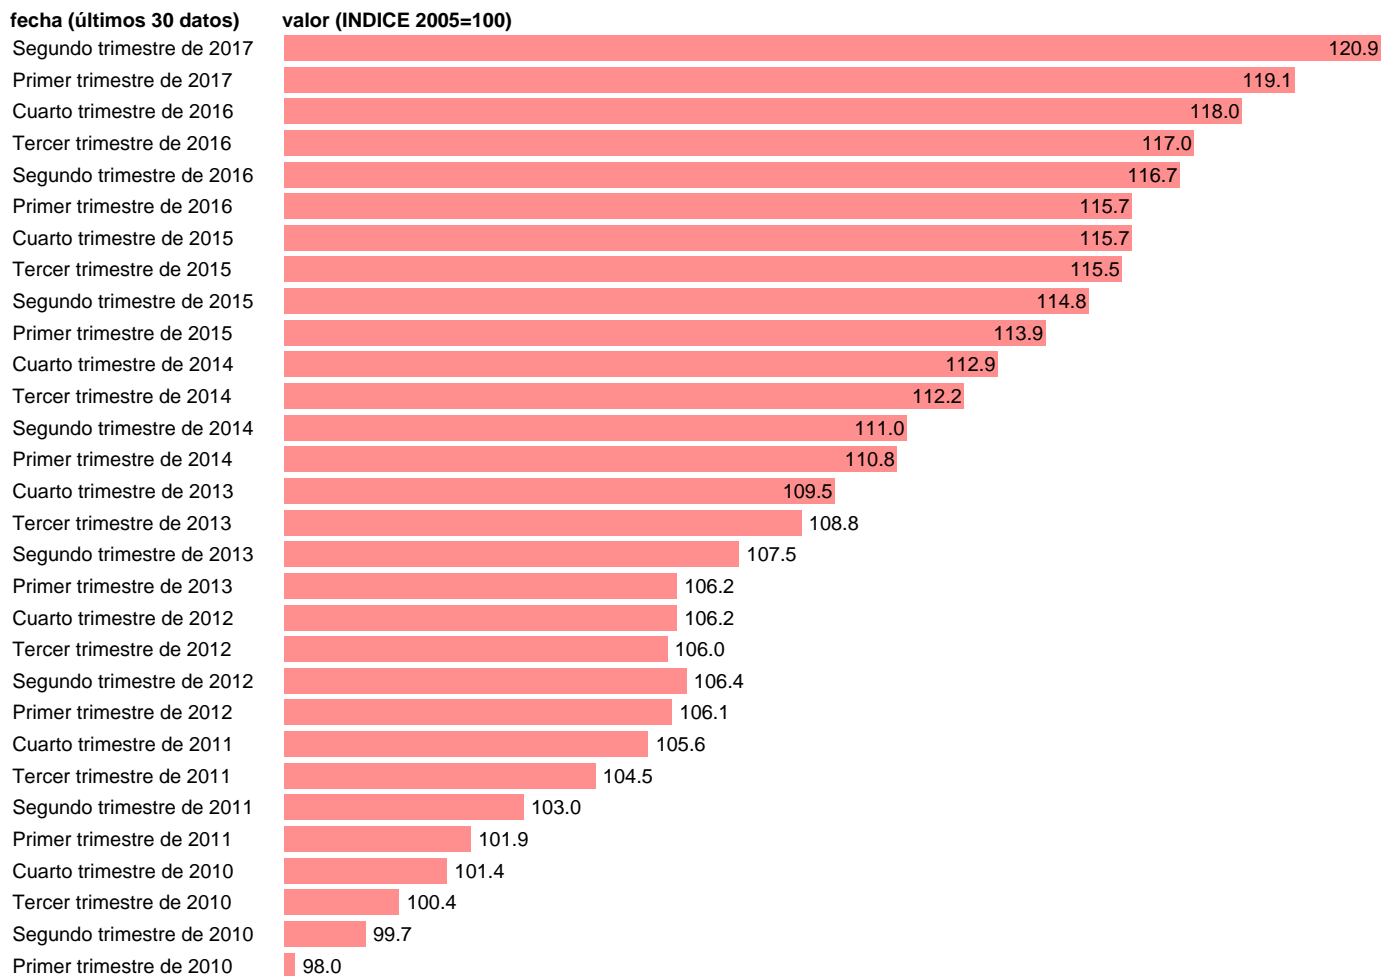

FBCF INDICE VOLUMEN OCDE

Estadística: [FBCF INDICE VOLUMEN OCDE](#)

Enlace permanente (Permalink): <https://tematicas.org/M1/695382/>

Notas: **SERIE DESESTACIONALIZADA ACTUALIZA: SGACPE (AREA DE ECONOMIA INTERNACIONAL)**

Fuente: **OCDE:MEI.**

Frecuencia: **Trimestral.**

Unidades: **INDICE 2005=100.**

Datos disponibles desde **Primer trimestre de 1962** hasta **Segundo trimestre de 2017**.

Valor más alto alcanzado en Segundo trimestre de 2017: **120.9**.

Valor más bajo alcanzado en Primer trimestre de 1962: **22.7**.

[Pulse aquí](#) para acceder a los datos completos actualizados y a la representación gráfica estadística.