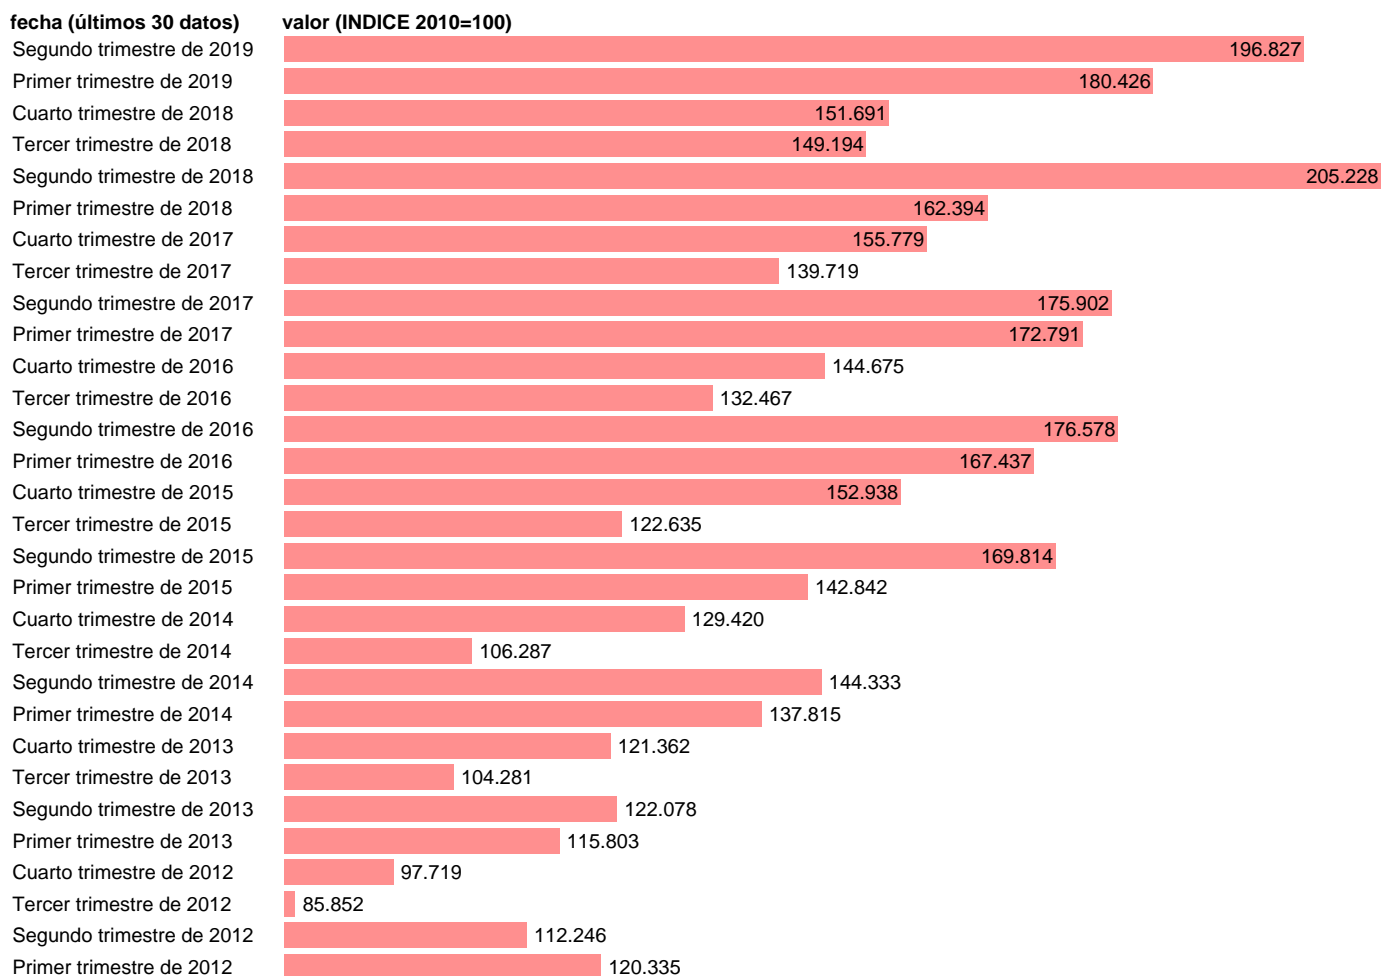

FBCF: EQUIPOS DE TRANSPORTE. VOLUMEN.BASE 2010 DATOS BRUTOS

Estadística: [FBCF: EQUIPOS DE TRANSPORTE. VOLUMEN.BASE 2010 DATOS BRUTOS](#)

Enlace permanente (Permalink): <https://tematicas.org/M1/90jv2131t/>

Notas: **ACTUALIZA: AREA COYUNTURA ECONOMICA**

Fuente: **INSTITUTO NACIONAL DE ESTADISTICA (CONTABILIDAD NACIONAL TRIMESTRAL-BASE 2010).**

Frecuencia: **Trimestral.**

Unidades: **INDICE 2010=100.**

Datos disponibles desde **Primer trimestre de 1995** hasta **Segundo trimestre de 2019.**

Valor más alto alcanzado en Segundo trimestre de 2018: **205.228.**

Valor más bajo alcanzado en Tercer trimestre de 1995: **54.822.**

[Pulse aquí](#) para acceder a los datos completos actualizados y a la representación gráfica estadística.