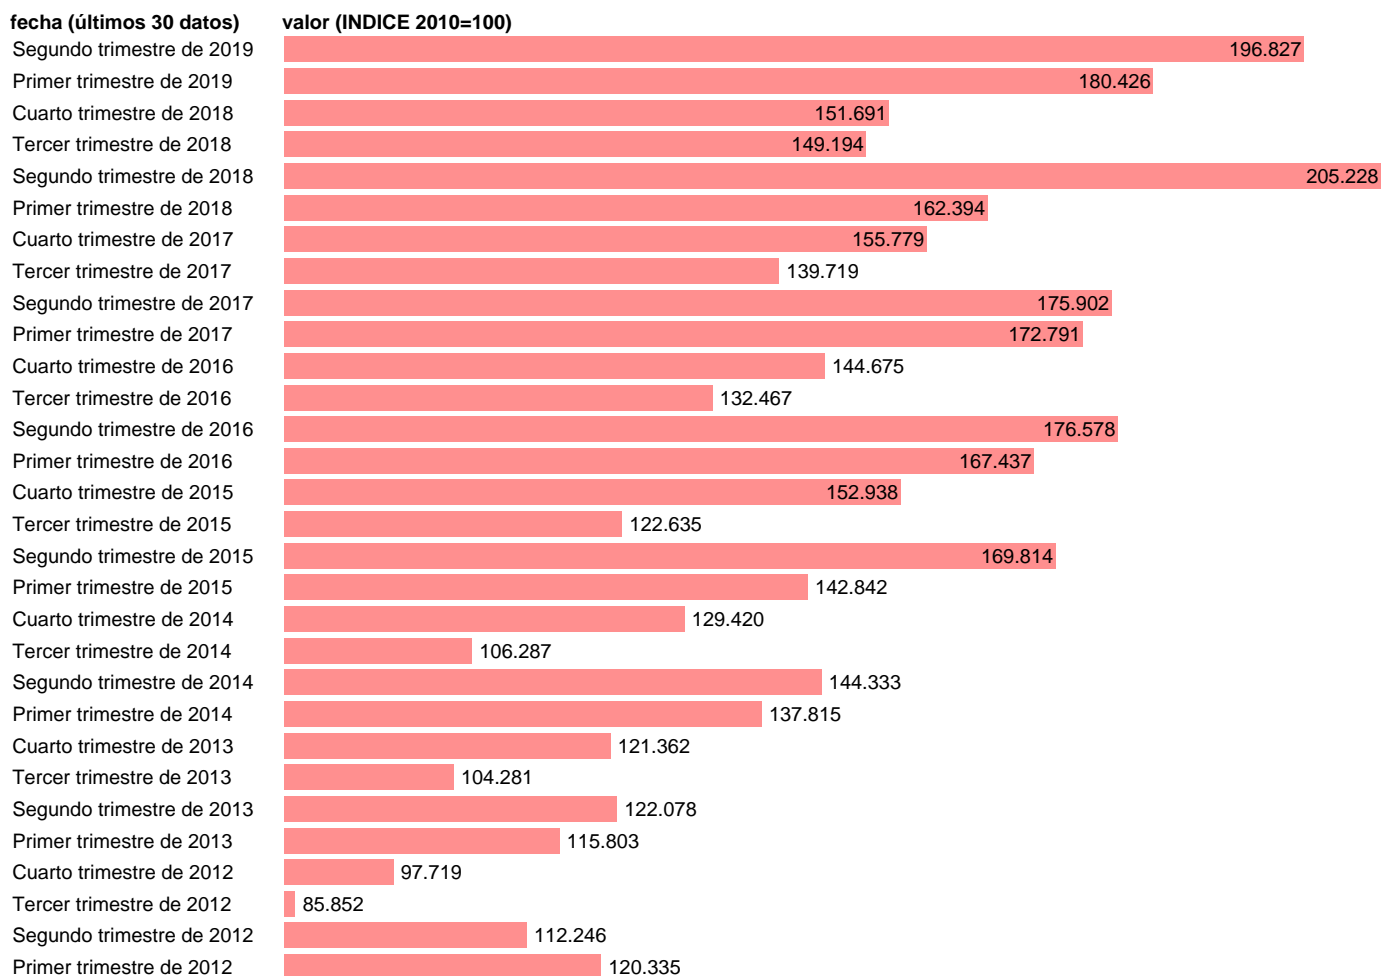

## FBCF: EQUIPOS DE TRANSPORTE. VOLUMEN.BASE 2010 DATOS BRUTOS

Estadística: [FBCF: EQUIPOS DE TRANSPORTE. VOLUMEN.BASE 2010 DATOS BRUTOS](#)

Enlace permanente (Permalink): <https://tematicas.org/M1/9ajv2131t/>

Notas: **ACTUALIZA: AREA COYUNTURA ECONOMICA**

Fuente: **INSTITUTO NACIONAL DE ESTADISTICA (CONTABILIDAD NACIONAL TRIMESTRAL-BASE 2010).**

Frecuencia: **Trimestral.**

Unidades: **INDICE 2010=100.**

Datos disponibles desde **Primer trimestre de 1995** hasta **Segundo trimestre de 2019.**

Valor más alto alcanzado en Segundo trimestre de 2018: **205.228.**

Valor más bajo alcanzado en Tercer trimestre de 1995: **54.822.**

[Pulse aquí](#) para acceder a los datos completos actualizados y a la representación gráfica estadística.