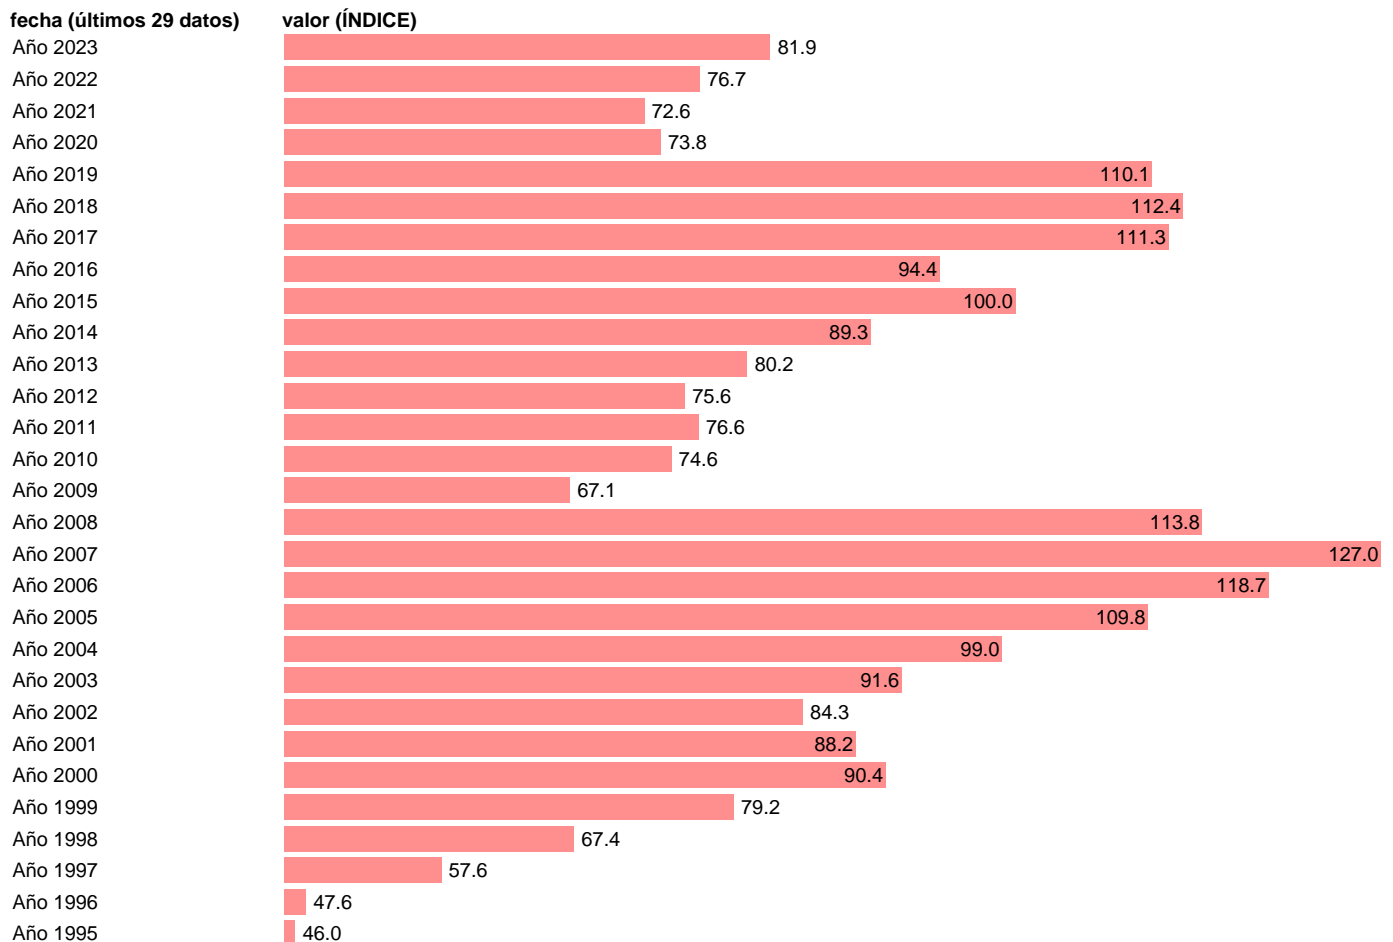

Notas: [Contabilidad Nacional Trimestral \(www.ine.es/dyngs/IOE/es/operacion.htm?numinv=30024\)](#).

Fuente: INE.

Frecuencia: Anual.

Unidades: ÍNDICE.

Datos disponibles desde Año 1995 hasta Año 2023.

Valor más alto alcanzado en Año 2007: 127.

Valor más bajo alcanzado en Año 1995: 46.

[Pulse aquí](#) para acceder a los datos completos actualizados y a la representación gráfica estadística.