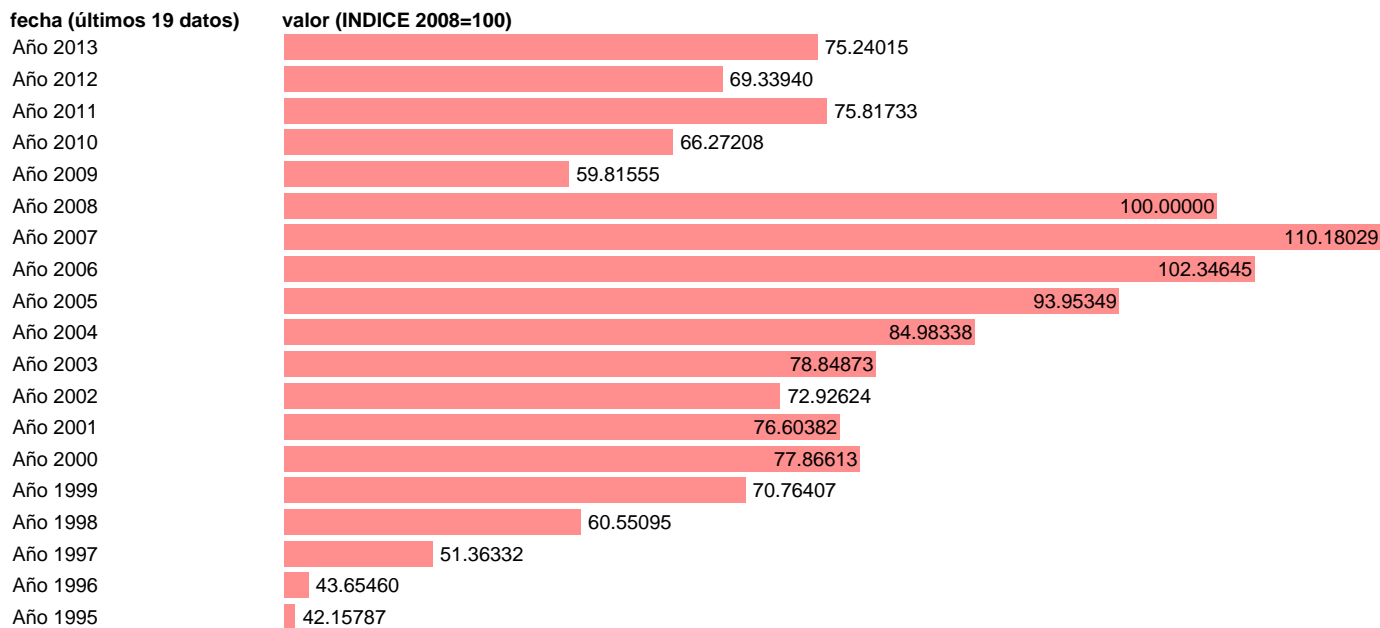

FBCF: EQUIPOS DE TRANSPORTE. VOLUMEN.BASE 2008

Estadística: [FBCF: EQUIPOS DE TRANSPORTE. VOLUMEN.BASE 2008](#)

Enlace permanente (Permalink): <https://tematicas.org/M1/9ahv2131/>

Notas: **ACTUALIZA: AREA COYUNTURA ECONOMICA**

Fuente: **INSTITUTO NACIONAL DE ESTADISTICA (CONTABILIDAD NACIONAL TRIMESTRAL-BASE 2008).**

Frecuencia: **Anual.**

Unidades: **INDICE 2008=100.**

Datos disponibles desde **Año 1995** hasta **Año 2013**.

Valor más alto alcanzado en Año 2007: **110.18029**.

Valor más bajo alcanzado en Año 1995: **42.15787**.

[Pulse aquí](#) para acceder a los datos completos actualizados y a la representación gráfica estadística.