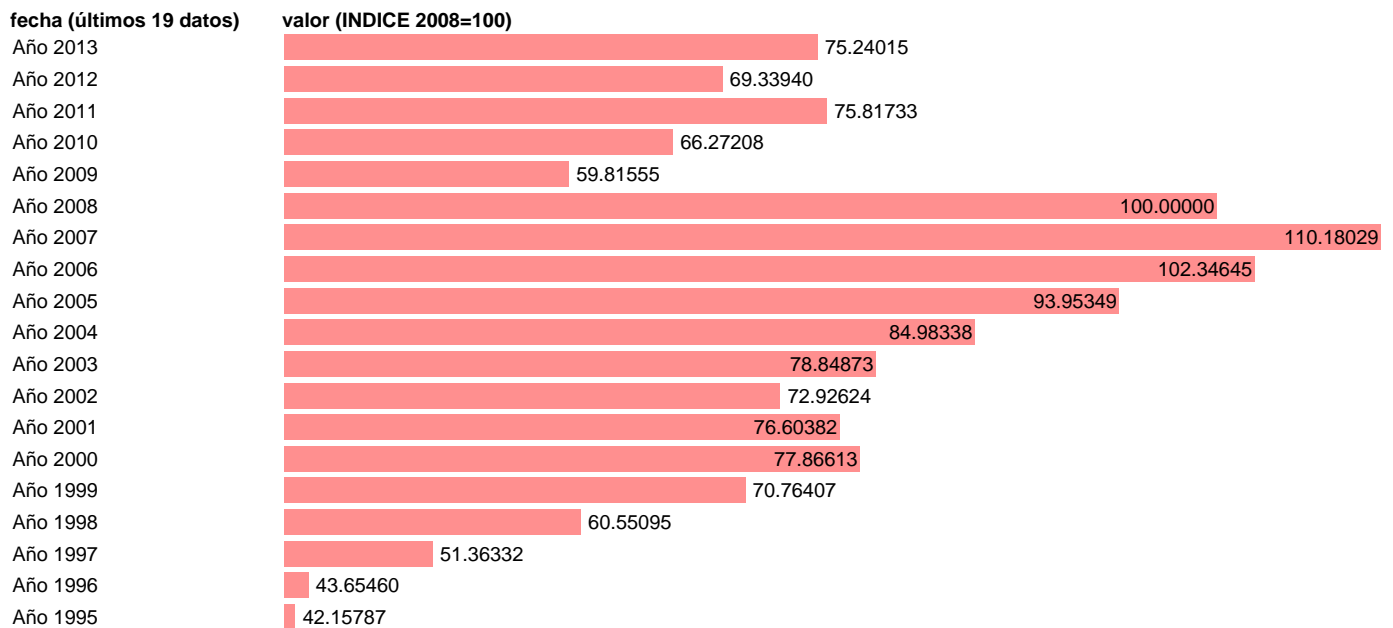

FBCF: EQUIPOS DE TRANSPORTE. VOLUMEN.BASE 2008

Estadística: [FBCF: EQUIPOS DE TRANSPORTE. VOLUMEN.BASE 2008](#)

Enlace permanente (Permalink): <https://tematicas.org/M1/90hv2131/>

Notas: **ACTUALIZA: AREA COYUNTURA ECONOMICA**

Fuente: **INSTITUTO NACIONAL DE ESTADISTICA (CONTABILIDAD NACIONAL TRIMESTRAL-BASE 2008).**

Frecuencia: **Anual.**

Unidades: **INDICE 2008=100.**

Datos disponibles desde **Año 1995** hasta **Año 2013**.

Valor más alto alcanzado en Año 2007: **110.18029**.

Valor más bajo alcanzado en Año 1995: **42.15787**.

[Pulse aquí](#) para acceder a los datos completos actualizados y a la representación gráfica estadística.