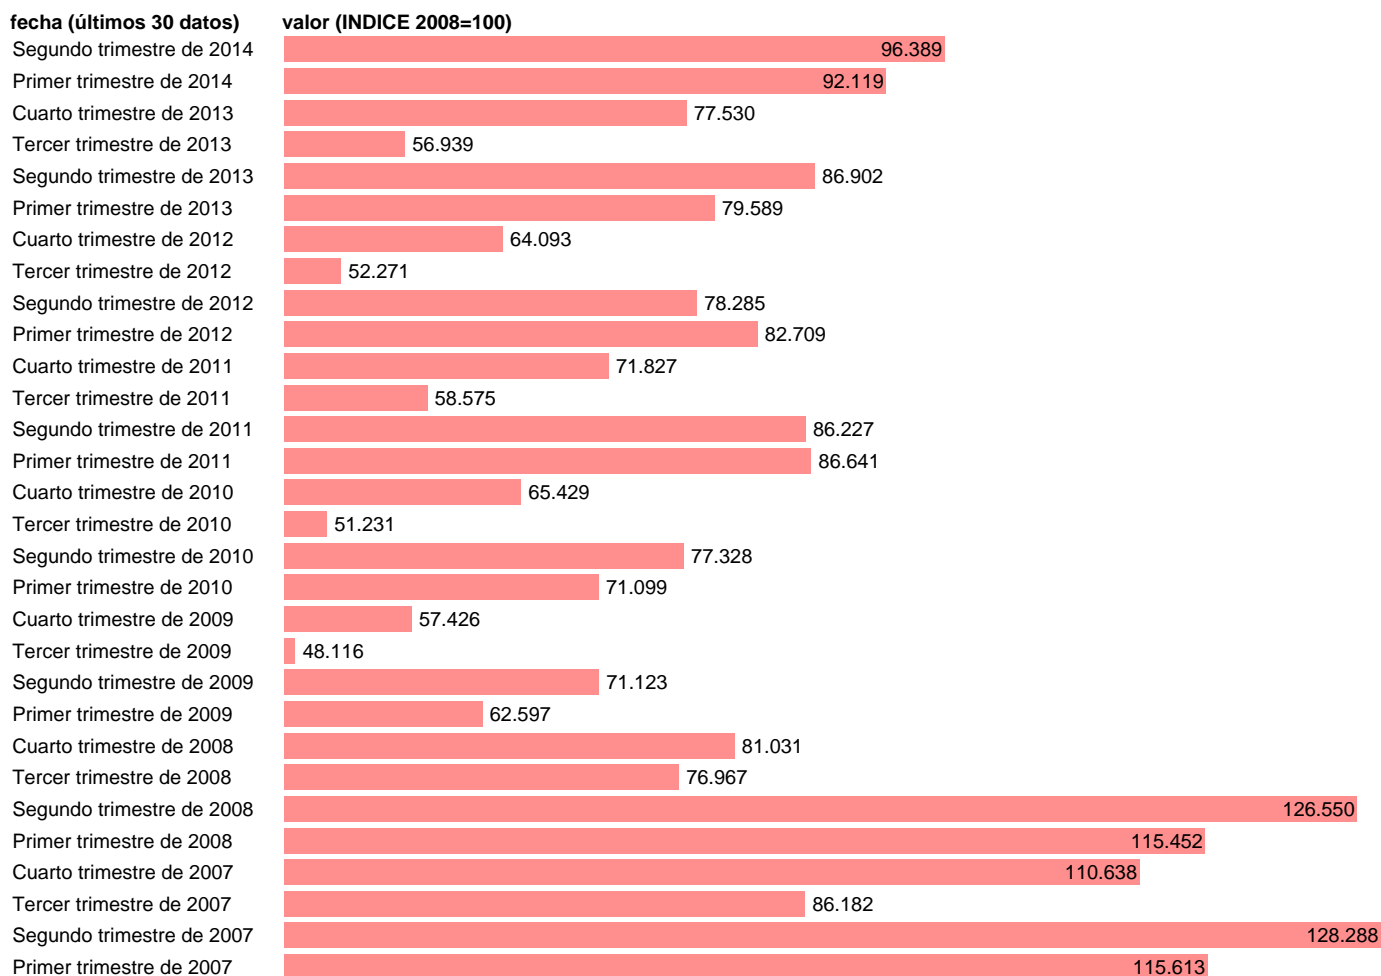

## FBCF: EQUIPOS DE TRANSPORTE. VOLUMEN.BASE 2008 DATOS BRUTOS

Estadística: [FBCF: EQUIPOS DE TRANSPORTE. VOLUMEN.BASE 2008 DATOS BRUTOS](#)

Enlace permanente (Permalink): <https://tematicas.org/M1/90hv2131t/>

Notas: **ACTUALIZA: AREA COYUNTURA ECONOMICA**

Fuente: **INSTITUTO NACIONAL DE ESTADISTICA (CONTABILIDAD NACIONAL TRIMESTRAL-BASE 2008).**

Frecuencia: **Trimestral.**

Unidades: **INDICE 2008=100.**

Datos disponibles desde **Primer trimestre de 1995** hasta **Segundo trimestre de 2014.**

Valor más alto alcanzado en Segundo trimestre de 2007: **128.288.**

Valor más bajo alcanzado en Tercer trimestre de 1995: **35.171.**

[Pulse aquí](#) para acceder a los datos completos actualizados y a la representación gráfica estadística.