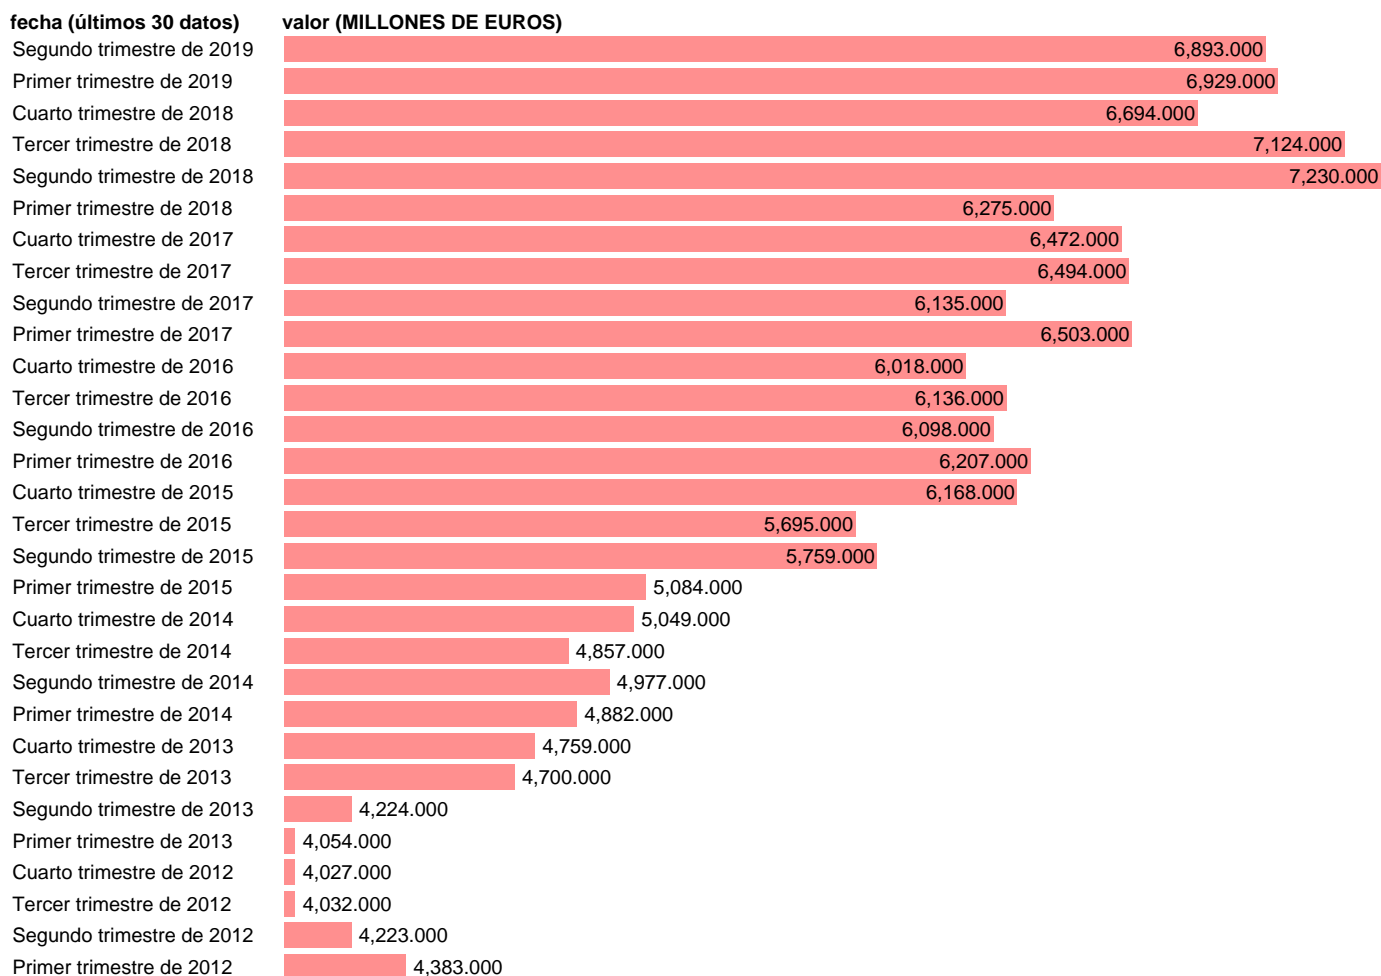

FBCF: EQUIPOS DE TRANSPORTE.PRECIOS CORRIENTES.BASE2010 DATOS CORREGIDOS

Estadística: [FBCF: EQUIPOS DE TRANSPORTE.PRECIOS CORRIENTES.BASE2010 DATOS CORREGIDOS](#)

Enlace permanente (Permalink): <https://tematicas.org/M1/9ajc2131d/>

Notas: **ACTUALIZA: AREA COYUNTURA ECONOMICA**

Fuente: **INSTITUTO NACIONAL DE ESTADISTICA (CONTABILIDAD NACIONAL TRIMESTRAL-BASE 2010).**

Frecuencia: **Trimestral.**

Unidades: **MILLONES DE EUROS.**

Datos disponibles desde **Primer trimestre de 1995** hasta **Segundo trimestre de 2019.**

Valor más alto alcanzado en Segundo trimestre de 2018: **7230.**

Valor más bajo alcanzado en Primer trimestre de 1995: **1884.**

[Pulse aquí](#) para acceder a los datos completos actualizados y a la representación gráfica estadística.