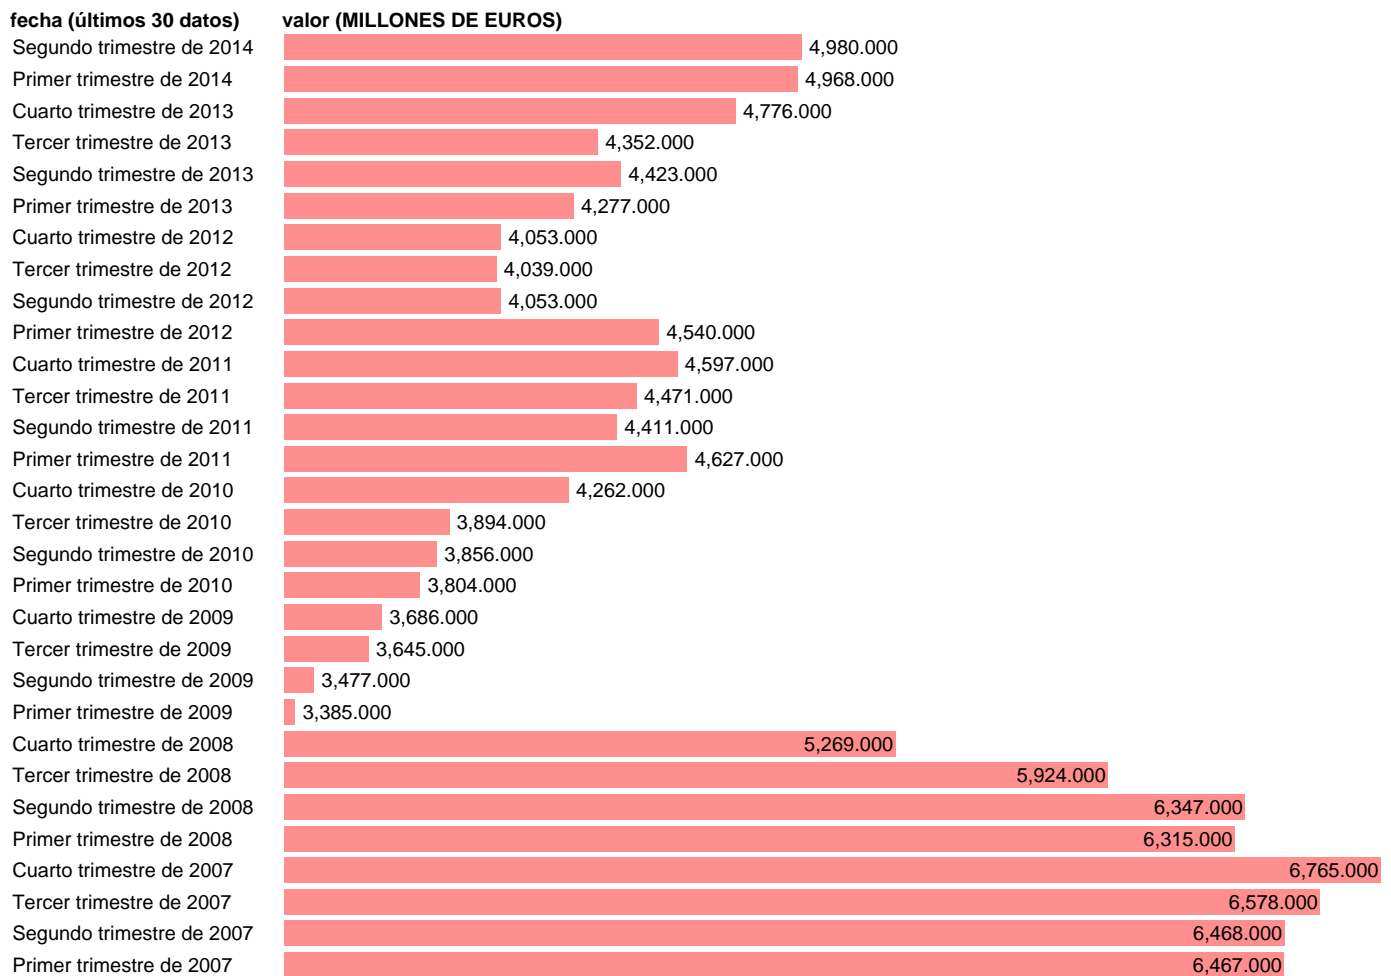

FBCF: EQUIPOS DE TRANSPORTE.PRECIOS CORRIENTES.BASE2008 DATOS CORREGIDOS

Estadística: [FBCF: EQUIPOS DE TRANSPORTE.PRECIOS CORRIENTES.BASE2008 DATOS CORREGIDOS](#)

Enlace permanente (Permalink): <https://tematicas.org/M1/9ahc2131d/>

Notas: **ACTUALIZA: AREA COYUNTURA ECONOMICA**

Fuente: **INSTITUTO NACIONAL DE ESTADISTICA (CONTABILIDAD NACIONAL TRIMESTRAL-BASE 2008).**

Frecuencia: **Trimestral.**

Unidades: **MILLONES DE EUROS.**

Datos disponibles desde **Primer trimestre de 1995** hasta **Segundo trimestre de 2014.**

Valor más alto alcanzado en Cuarto trimestre de 2007: **6765.**

Valor más bajo alcanzado en Cuarto trimestre de 1995: **1901.**

[Pulse aquí](#) para acceder a los datos completos actualizados y a la representación gráfica estadística.