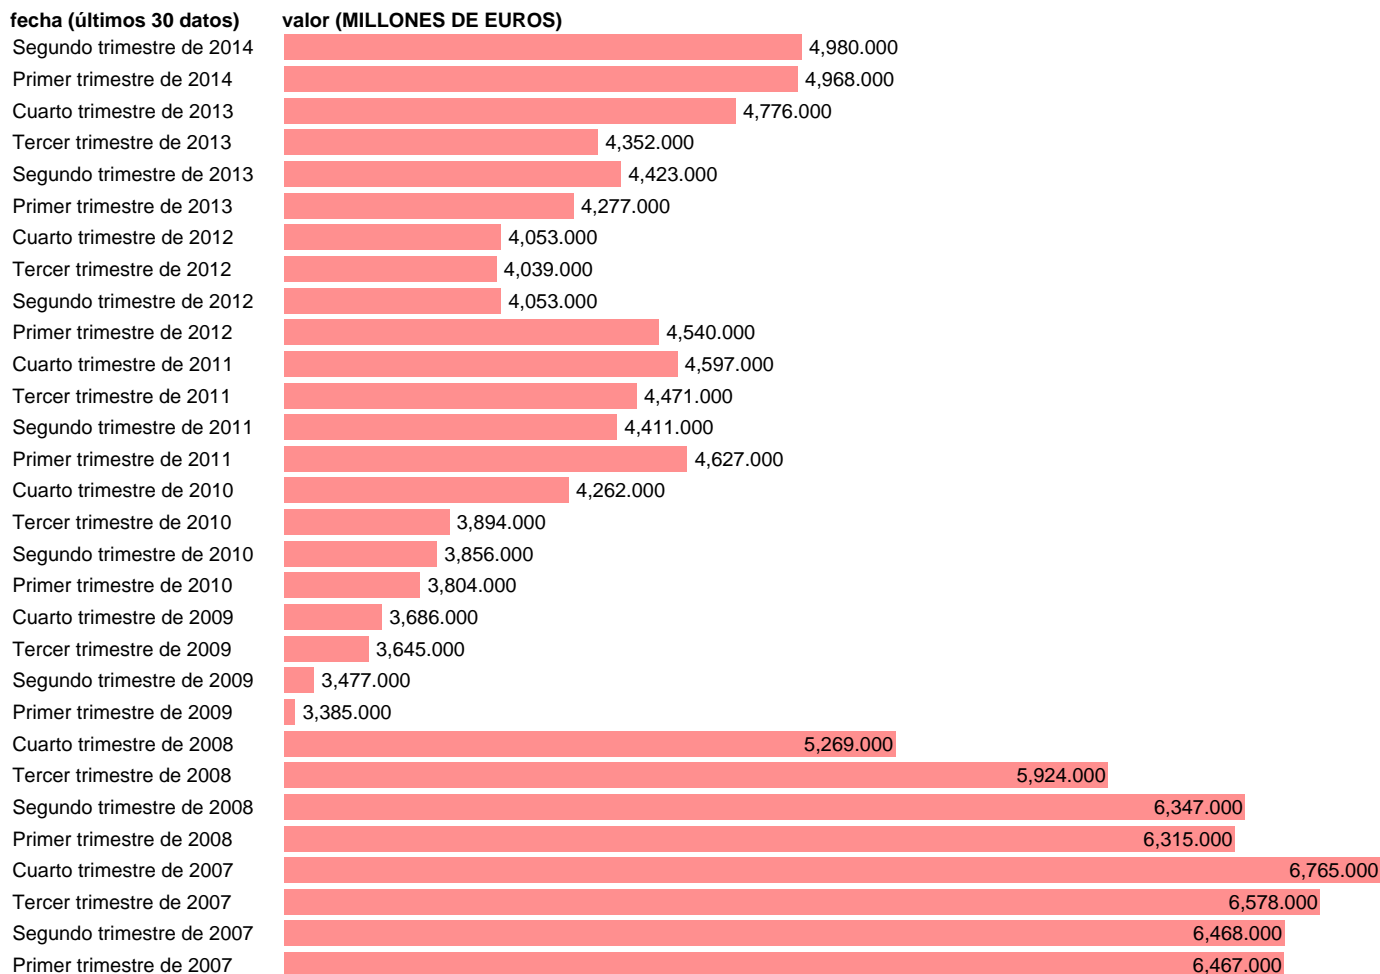

FBCF: EQUIPOS DE TRANSPORTE.PRECIOS CORRIENTES.BASE2008 DATOS CORREGIDOS

Estadística: [FBCF: EQUIPOS DE TRANSPORTE.PRECIOS CORRIENTES.BASE2008 DATOS CORREGIDOS](#)

Enlace permanente (Permalink): <https://tematicas.org/M1/90hc2131d/>

Notas: **ACTUALIZA: AREA COYUNTURA ECONOMICA**

Fuente: **INSTITUTO NACIONAL DE ESTADISTICA (CONTABILIDAD NACIONAL TRIMESTRAL-BASE 2008).**

Frecuencia: **Trimestral.**

Unidades: **MILLONES DE EUROS.**

Datos disponibles desde **Primer trimestre de 1995** hasta **Segundo trimestre de 2014**.

Valor más alto alcanzado en Cuarto trimestre de 2007: **6765**.

Valor más bajo alcanzado en Cuarto trimestre de 1995: **1901**.

[Pulse aquí](#) para acceder a los datos completos actualizados y a la representación gráfica estadística.