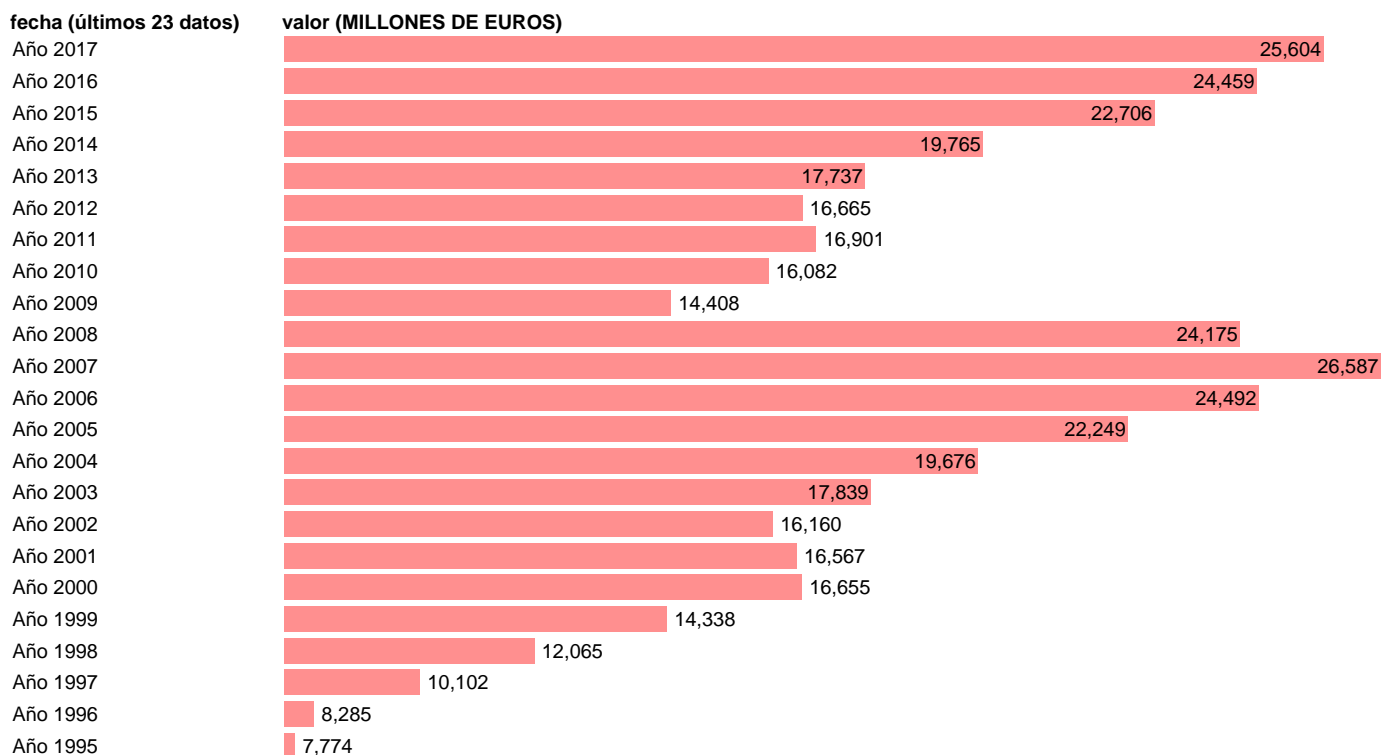

## FBCF: EQUIPOS DE TRANSPORTE. PRECIOS CORRIENTES.BASE 2010

Estadística: [FBCF: EQUIPOS DE TRANSPORTE. PRECIOS CORRIENTES.BASE 2010](#)

Enlace permanente (Permalink): <https://tematicas.org/M1/922131/>

Notas: **ACTUALIZA: AREA COYUNTURA ECONOMICA**

Fuente: **INSTITUTO NACIONAL DE ESTADISTICA (CONTABILIDAD NACIONAL TRIMESTRAL-BASE 2010).**

Frecuencia: **Anual.**

Unidades: **MILLONES DE EUROS.**

Datos disponibles desde **Año 1995** hasta **Año 2017**.

Valor más alto alcanzado en Año 2007: **26587**.

Valor más bajo alcanzado en Año 1995: **7774**.

[Pulse aquí](#) para acceder a los datos completos actualizados y a la representación gráfica estadística.