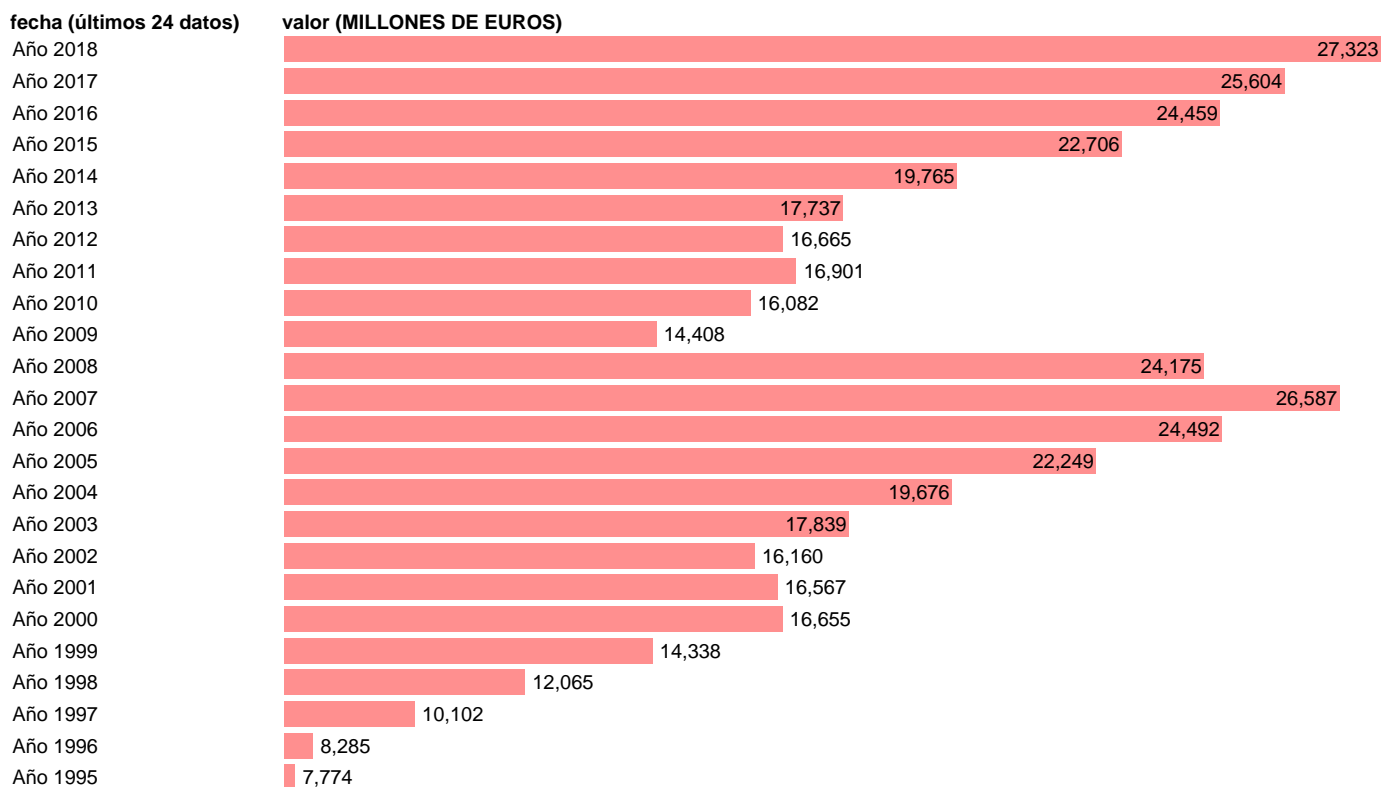

FBCF: EQUIPOS DE TRANSPORTE. PRECIOS CORRIENTES.BASE 2010

Estadística: [FBCF: EQUIPOS DE TRANSPORTE. PRECIOS CORRIENTES.BASE 2010](#)

Enlace permanente (Permalink): <https://tematicas.org/M1/9ajc2131/>

Notas: **ACTUALIZA: AREA COYUNTURA ECONOMICA**

Fuente: **INSTITUTO NACIONAL DE ESTADISTICA (CONTABILIDAD NACIONAL TRIMESTRAL-BASE 2010).**

Frecuencia: **Anual.**

Unidades: **MILLONES DE EUROS.**

Datos disponibles desde **Año 1995** hasta **Año 2018**.

Valor más alto alcanzado en Año 2018: **27323**.

Valor más bajo alcanzado en Año 1995: **7774**.

[Pulse aquí](#) para acceder a los datos completos actualizados y a la representación gráfica estadística.