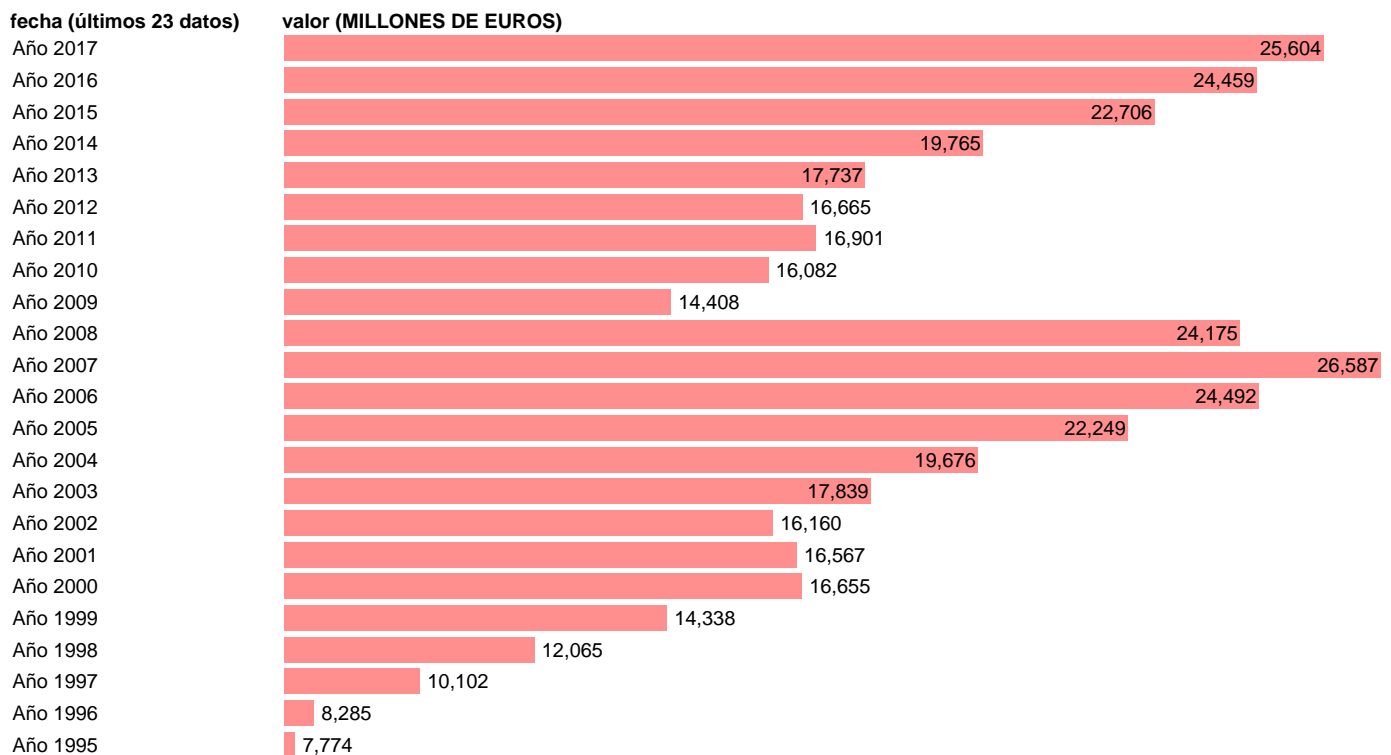

FBCF: EQUIPOS DE TRANSPORTE. PRECIOS CORRIENTES.BASE 2010

Estadística: [FBCF: EQUIPOS DE TRANSPORTE. PRECIOS CORRIENTES.BASE 2010](#)

Enlace permanente (Permalink): <https://tematicas.org/M1/9c2131/>

Notas: **ACTUALIZA: AREA COYUNTURA ECONOMICA**

Fuente: **INSTITUTO NACIONAL DE ESTADISTICA (CONTABILIDAD NACIONAL TRIMESTRAL-BASE 2010).**

Frecuencia: **Anual.**

Unidades: **MILLONES DE EUROS.**

Datos disponibles desde **Año 1995** hasta **Año 2017**.

Valor más alto alcanzado en Año 2007: **26587**.

Valor más bajo alcanzado en Año 1995: **7774**.

[Pulse aquí](#) para acceder a los datos completos actualizados y a la representación gráfica estadística.