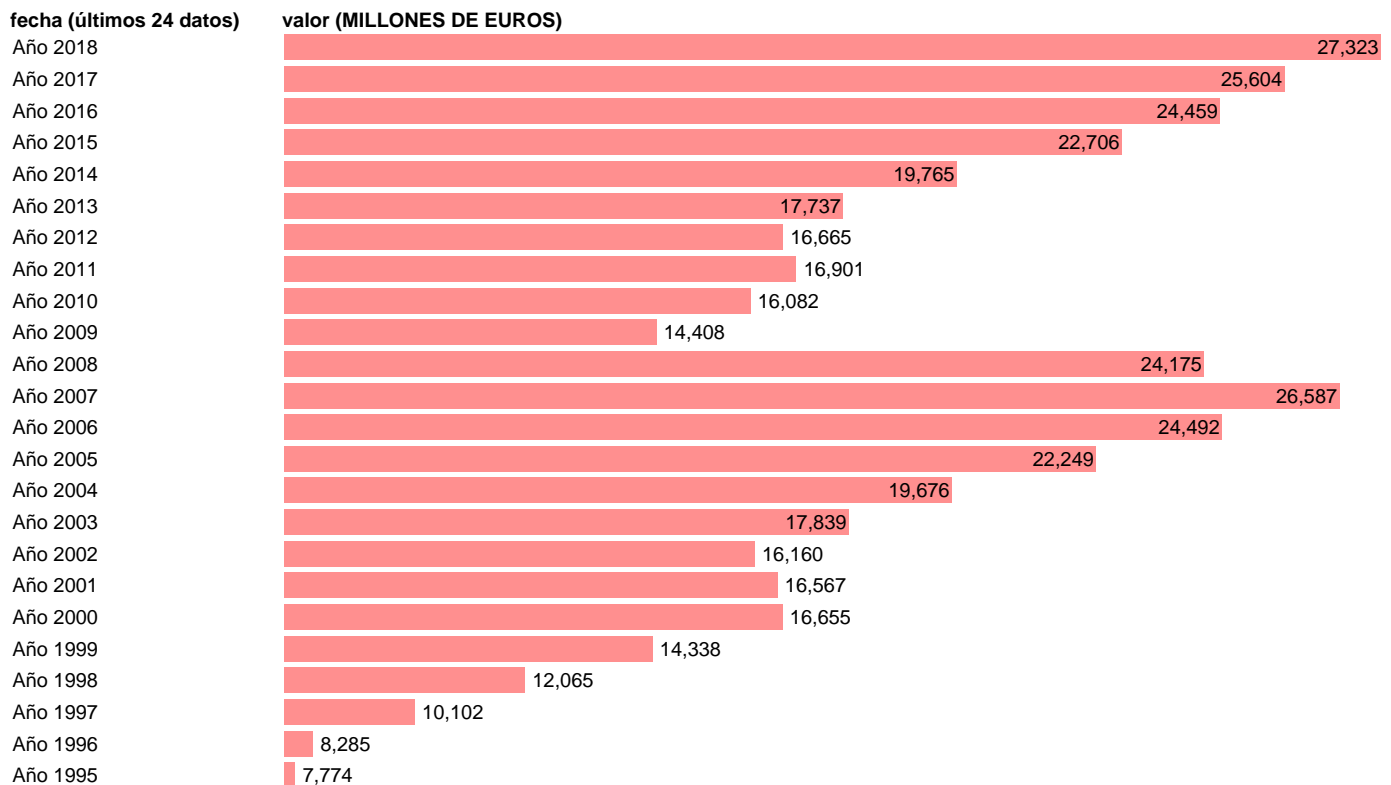

FBCF: EQUIPOS DE TRANSPORTE. PRECIOS CORRIENTES.BASE 2010

Estadística: [FBCF: EQUIPOS DE TRANSPORTE. PRECIOS CORRIENTES.BASE 2010](#)

Enlace permanente (Permalink): <https://tematicas.org/M1/90jc2131/>

Notas: **ACTUALIZA: AREA COYUNTURA ECONOMICA**

Fuente: **INSTITUTO NACIONAL DE ESTADISTICA (CONTABILIDAD NACIONAL TRIMESTRAL-BASE 2010).**

Frecuencia: **Anual.**

Unidades: **MILLONES DE EUROS.**

Datos disponibles desde **Año 1995** hasta **Año 2018**.

Valor más alto alcanzado en Año 2018: **27323**.

Valor más bajo alcanzado en Año 1995: **7774**.

[Pulse aquí](#) para acceder a los datos completos actualizados y a la representación gráfica estadística.