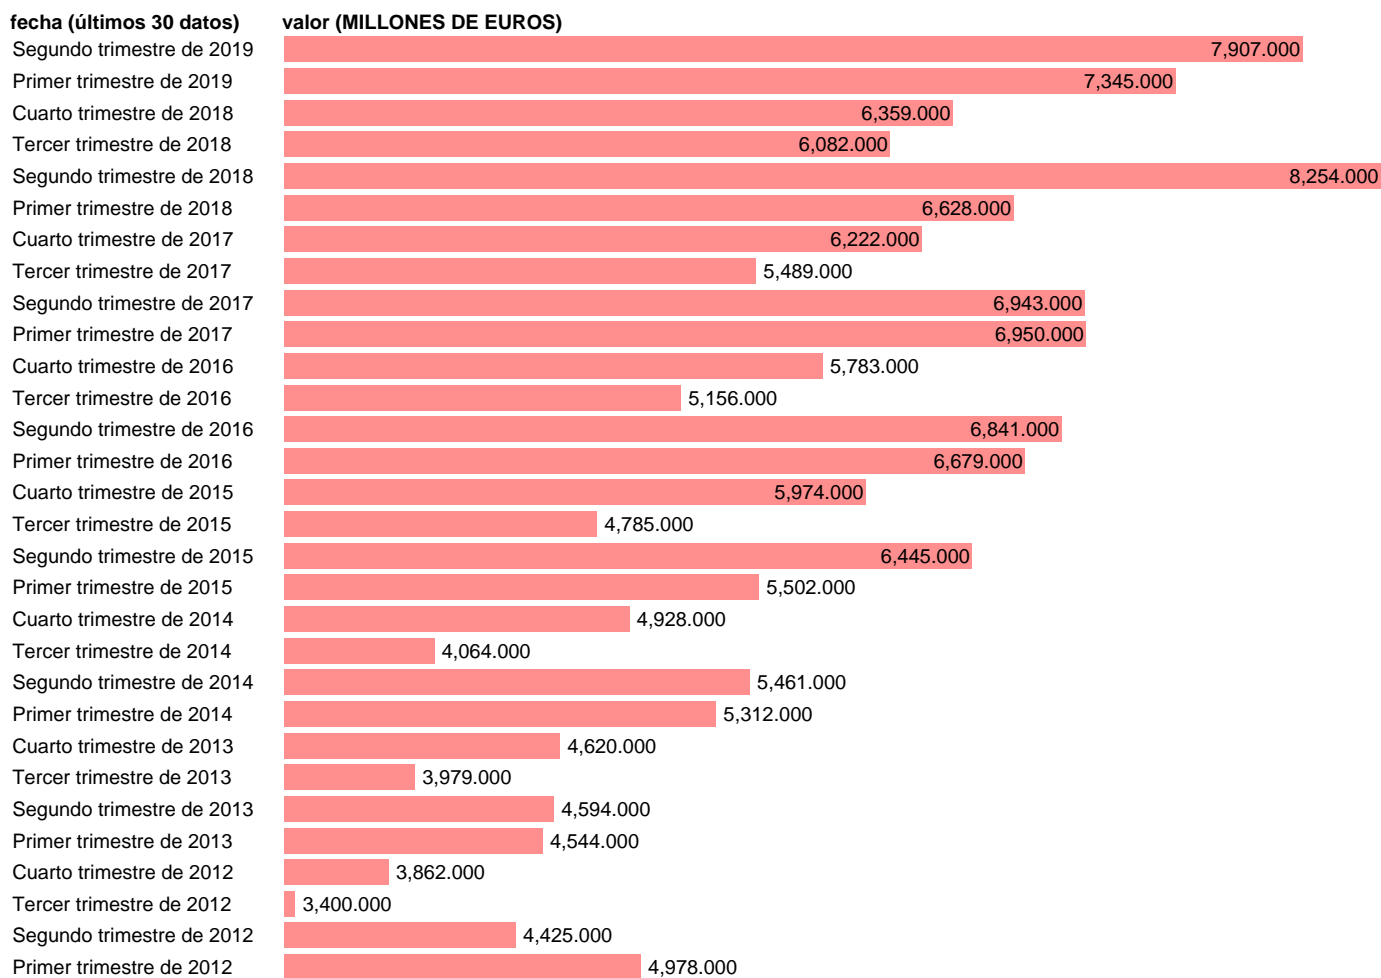

## FBCF: EQUIPOS DE TRANSPORTE. PRECIOS CORRIENTES.BASE 2010 DATOS BRUTOS

Estadística: [FBCF: EQUIPOS DE TRANSPORTE. PRECIOS CORRIENTES.BASE 2010 DATOS BRUTOS](#)

Enlace permanente (Permalink): <https://tematicas.org/M1/90jc2131t/>

Notas: **ACTUALIZA: AREA COYUNTURA ECONOMICA**

Fuente: **INSTITUTO NACIONAL DE ESTADISTICA (CONTABILIDAD NACIONAL TRIMESTRAL-BASE 2010).**

Frecuencia: **Trimestral.**

Unidades: **MILLONES DE EUROS.**

Datos disponibles desde **Primer trimestre de 1995** hasta **Segundo trimestre de 2019**.

Valor más alto alcanzado en Segundo trimestre de 2018: **8254**.

Valor más bajo alcanzado en Tercer trimestre de 1995: **1703**.

[Pulse aquí](#) para acceder a los datos completos actualizados y a la representación gráfica estadística.