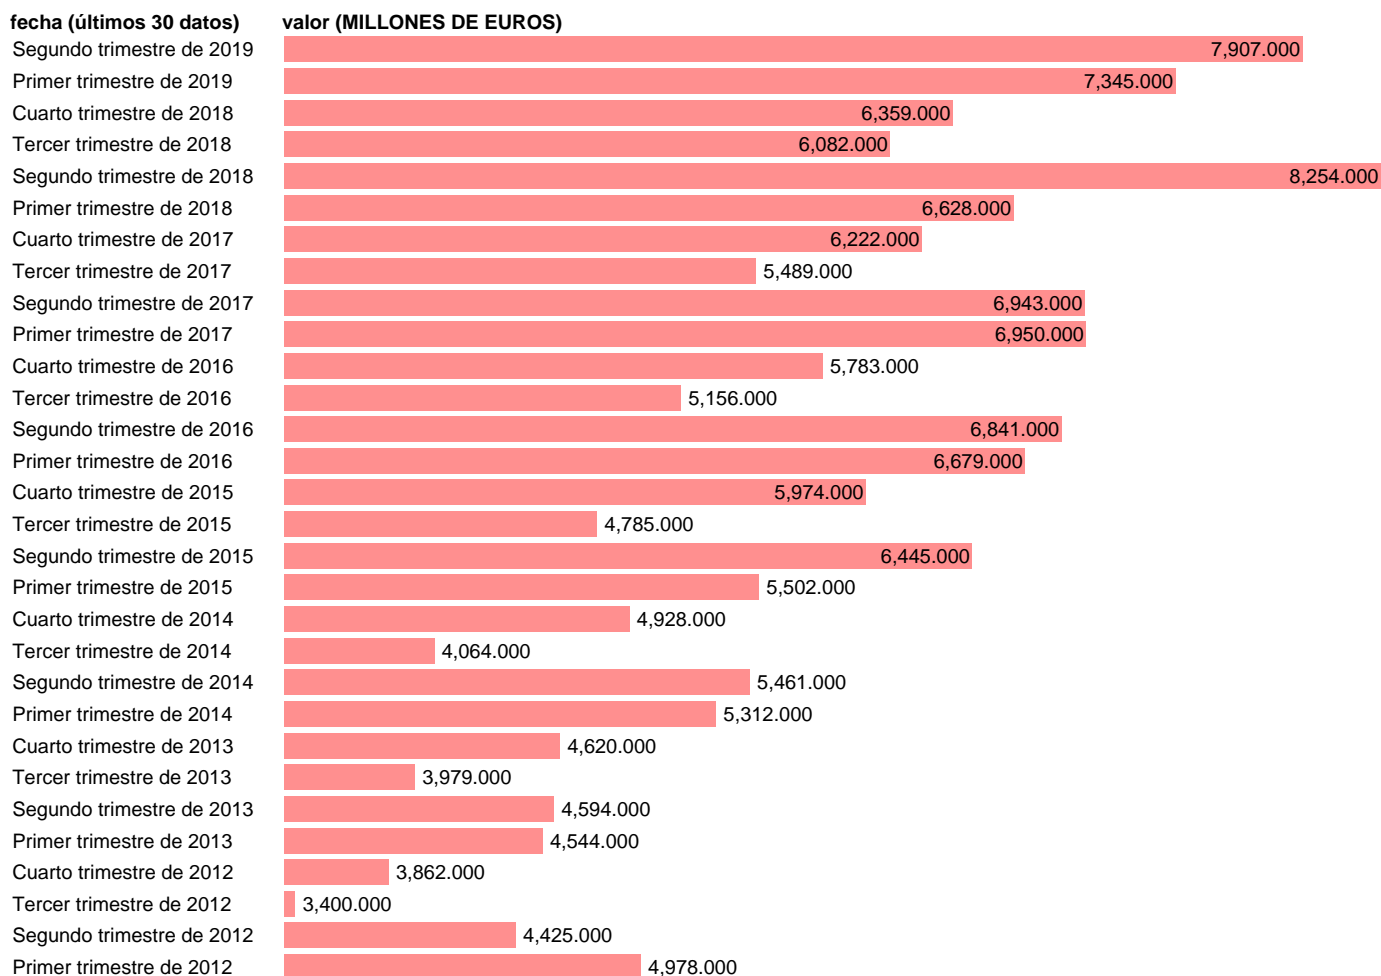

## FBCF: EQUIPOS DE TRANSPORTE. PRECIOS CORRIENTES.BASE 2010 DATOS BRUTOS

Estadística: [FBCF: EQUIPOS DE TRANSPORTE. PRECIOS CORRIENTES.BASE 2010 DATOS BRUTOS](#)

Enlace permanente (Permalink): <https://tematicas.org/M1/9ajc2131t/>

Notas: **ACTUALIZA: AREA COYUNTURA ECONOMICA**

Fuente: **INSTITUTO NACIONAL DE ESTADISTICA (CONTABILIDAD NACIONAL TRIMESTRAL-BASE 2010).**

Frecuencia: **Trimestral.**

Unidades: **MILLONES DE EUROS.**

Datos disponibles desde **Primer trimestre de 1995** hasta **Segundo trimestre de 2019.**

Valor más alto alcanzado en Segundo trimestre de 2018: **8254.**

Valor más bajo alcanzado en Tercer trimestre de 1995: **1703.**

[Pulse aquí](#) para acceder a los datos completos actualizados y a la representación gráfica estadística.