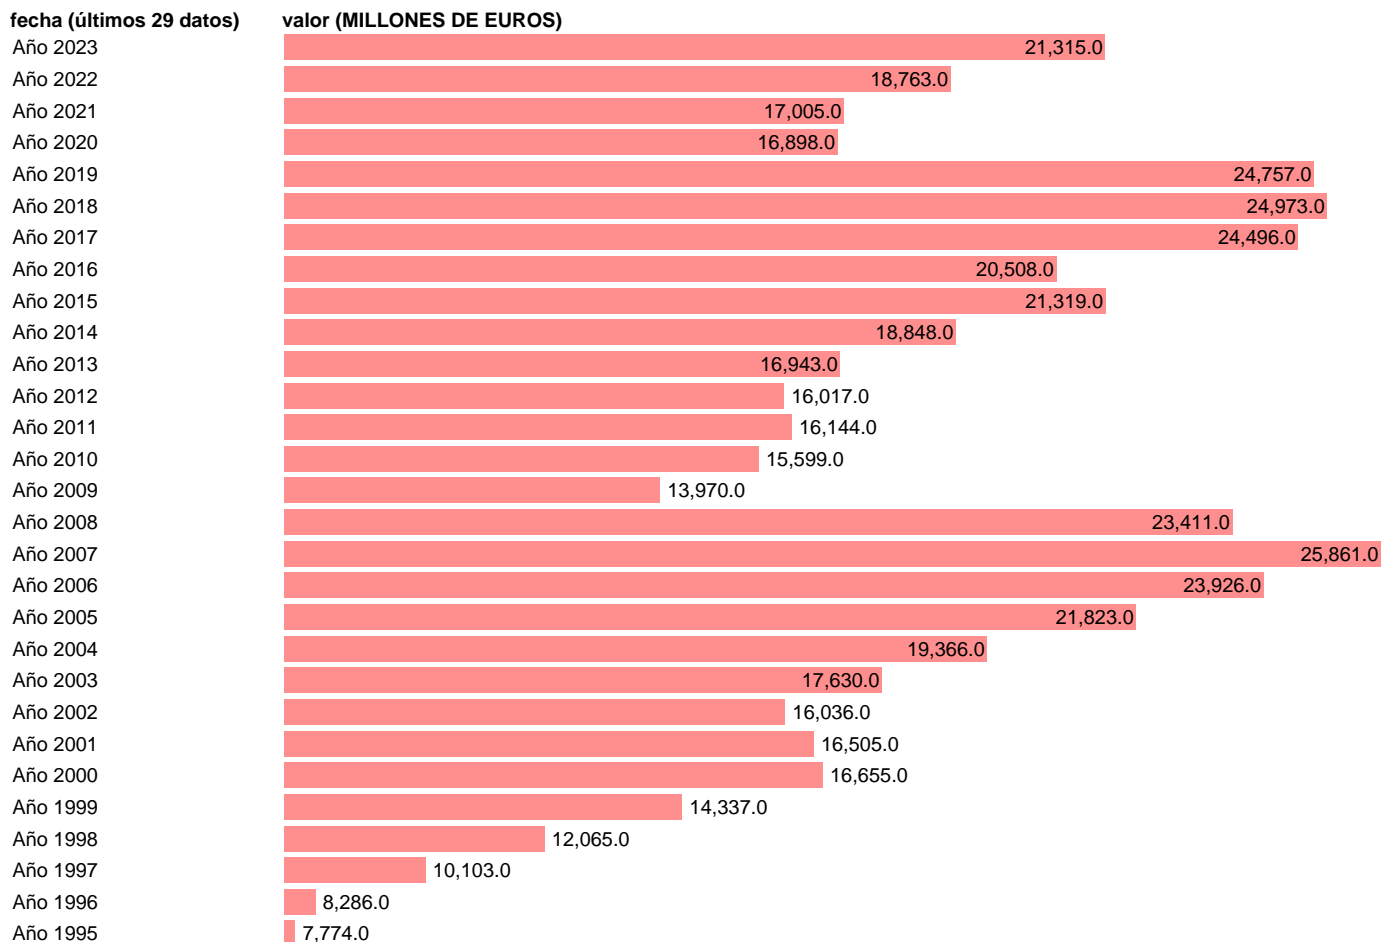

## FORMACION BRUTA CAPITAL. FIJO. EQUIPOS DE TRANSPORTE. CORRIENTES

Estadística: [FORMACION BRUTA CAPITAL. FIJO. EQUIPOS DE TRANSPORTE. CORRIENTES](#)

Enlace permanente (Permalink): <https://tematicas.org/M1/992131/>

Notas: [Contabilidad Nacional Trimestral \(www.ine.es/dyngs/IOE/es/operacion.htm?numinv=30024\)](#).

Fuente: INE.

Frecuencia: Anual.

Unidades: MILLONES DE EUROS.

Datos disponibles desde Año 1995 hasta Año 2023.

Valor más alto alcanzado en Año 2007: 25861.

Valor más bajo alcanzado en Año 1995: 7774.

[Pulse aquí](#) para acceder a los datos completos actualizados y a la representación gráfica estadística.