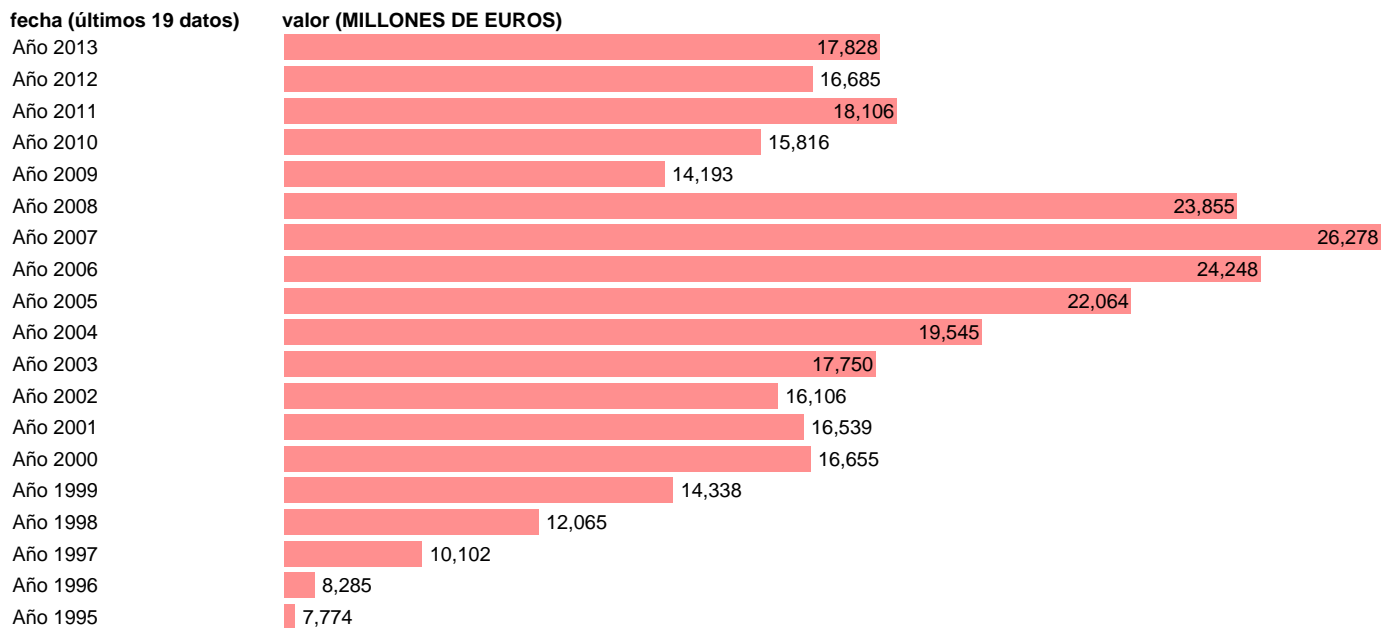

## FBCF: EQUIPOS DE TRANSPORTE. PRECIOS CORRIENTES.BASE 2008

Estadística: [FBCF: EQUIPOS DE TRANSPORTE. PRECIOS CORRIENTES.BASE 2008](#)

Enlace permanente (Permalink): <https://tematicas.org/M1/9ahc2131/>

Notas: **ACTUALIZA: AREA COYUNTURA ECONOMICA**

Fuente: **INSTITUTO NACIONAL DE ESTADISTICA (CONTABILIDAD NACIONAL TRIMESTRAL-BASE 2008).**

Frecuencia: **Anual.**

Unidades: **MILLONES DE EUROS.**

Datos disponibles desde **Año 1995** hasta **Año 2013**.

Valor más alto alcanzado en Año 2007: **26278**.

Valor más bajo alcanzado en Año 1995: **7774**.

[Pulse aquí](#) para acceder a los datos completos actualizados y a la representación gráfica estadística.