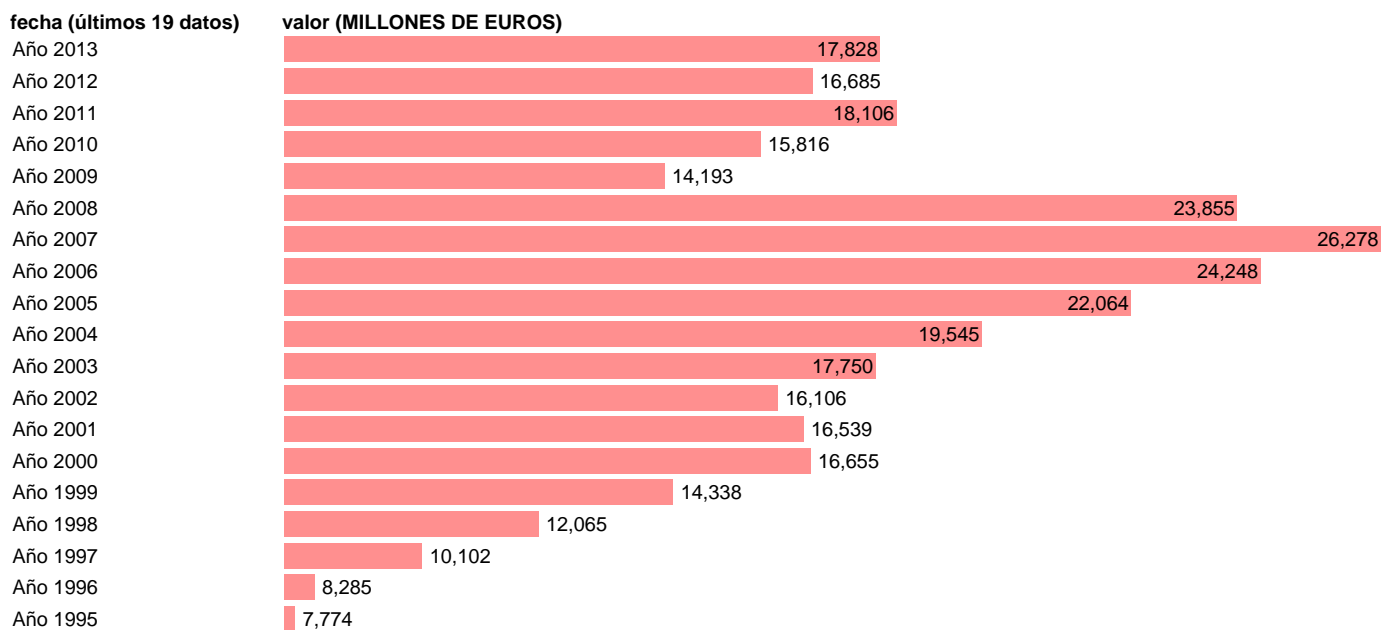

FBCF: EQUIPOS DE TRANSPORTE. PRECIOS CORRIENTES.BASE 2008

Estadística: [FBCF: EQUIPOS DE TRANSPORTE. PRECIOS CORRIENTES.BASE 2008](#)

Enlace permanente (Permalink): <https://tematicas.org/M1/90hc2131/>

Notas: **ACTUALIZA: AREA COYUNTURA ECONOMICA**

Fuente: **INSTITUTO NACIONAL DE ESTADISTICA (CONTABILIDAD NACIONAL TRIMESTRAL-BASE 2008).**

Frecuencia: **Anual.**

Unidades: **MILLONES DE EUROS.**

Datos disponibles desde **Año 1995** hasta **Año 2013**.

Valor más alto alcanzado en Año 2007: **26278**.

Valor más bajo alcanzado en Año 1995: **7774**.

[Pulse aquí](#) para acceder a los datos completos actualizados y a la representación gráfica estadística.