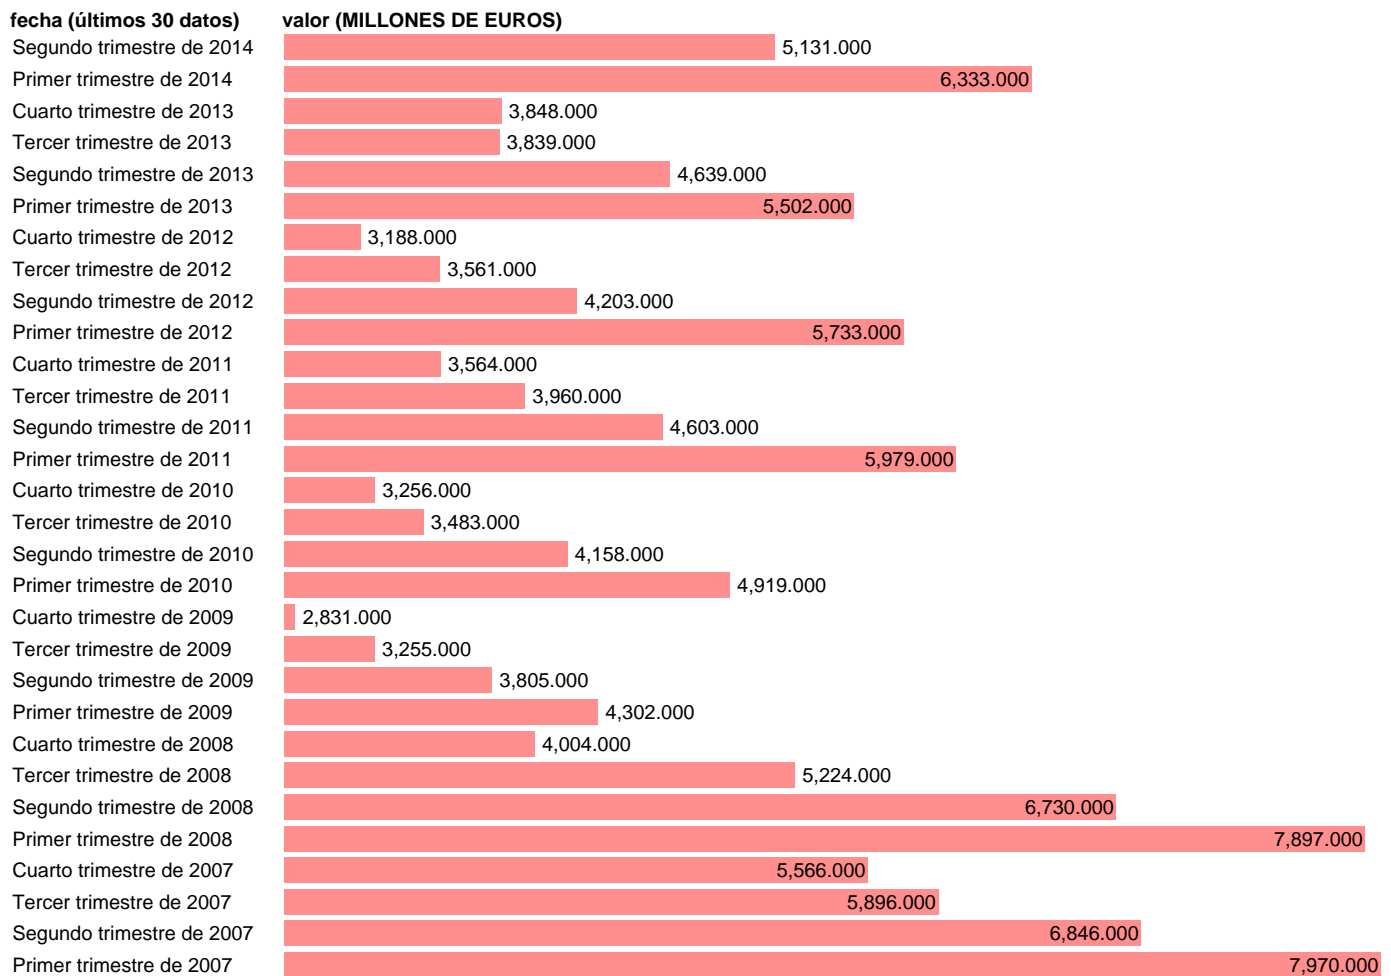

FBCF: EQUIPOS DE TRANSPORTE. PRECIOS CORRIENTES.BASE 2008 DATOS BRUTOS

Estadística: [FBCF: EQUIPOS DE TRANSPORTE. PRECIOS CORRIENTES.BASE 2008 DATOS BRUTOS](#)

Enlace permanente (Permalink): <https://tematicas.org/M1/9ahc2131t/>

Notas: **ACTUALIZA: AREA COYUNTURA ECONOMICA**

Fuente: **INSTITUTO NACIONAL DE ESTADISTICA (CONTABILIDAD NACIONAL TRIMESTRAL-BASE 2008).**

Frecuencia: **Trimestral.**

Unidades: **MILLONES DE EUROS.**

Datos disponibles desde **Primer trimestre de 1995** hasta **Segundo trimestre de 2014.**

Valor más alto alcanzado en Primer trimestre de 2007: **7970.**

Valor más bajo alcanzado en Cuarto trimestre de 1995: **1676.**

[Pulse aquí](#) para acceder a los datos completos actualizados y a la representación gráfica estadística.