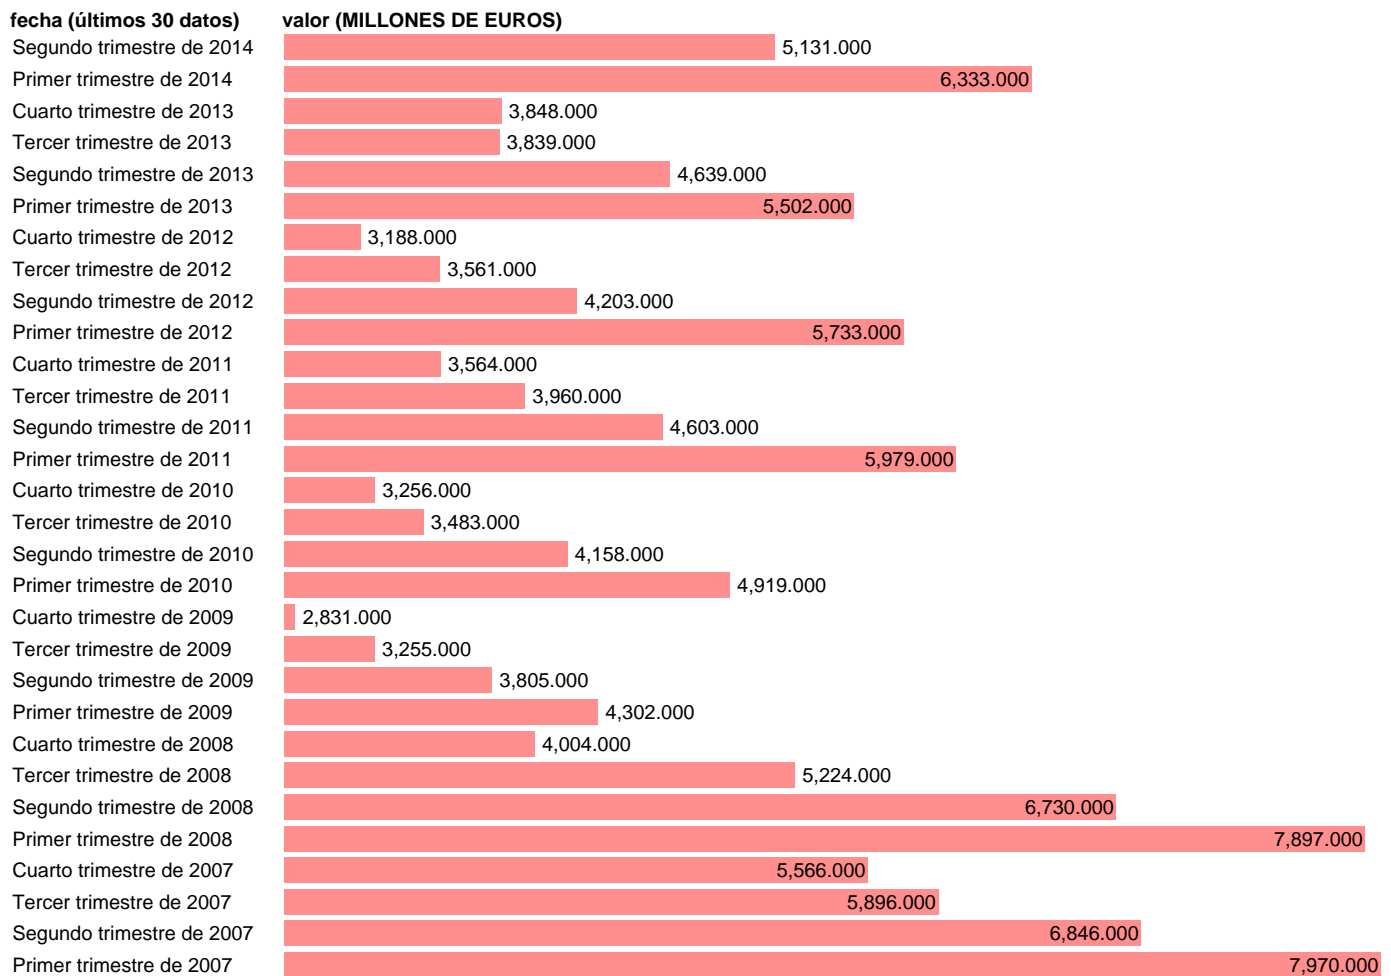

FBCF: EQUIPOS DE TRANSPORTE. PRECIOS CORRIENTES.BASE 2008 DATOS BRUTOS

Estadística: [FBCF: EQUIPOS DE TRANSPORTE. PRECIOS CORRIENTES.BASE 2008 DATOS BRUTOS](#)

Enlace permanente (Permalink): <https://tematicas.org/M1/90hc2131t/>

Notas: **ACTUALIZA: AREA COYUNTURA ECONOMICA**

Fuente: **INSTITUTO NACIONAL DE ESTADISTICA (CONTABILIDAD NACIONAL TRIMESTRAL-BASE 2008).**

Frecuencia: **Trimestral.**

Unidades: **MILLONES DE EUROS.**

Datos disponibles desde **Primer trimestre de 1995** hasta **Segundo trimestre de 2014**.

Valor más alto alcanzado en Primer trimestre de 2007: **7970**.

Valor más bajo alcanzado en Cuarto trimestre de 1995: **1676**.

[Pulse aquí](#) para acceder a los datos completos actualizados y a la representación gráfica estadística.