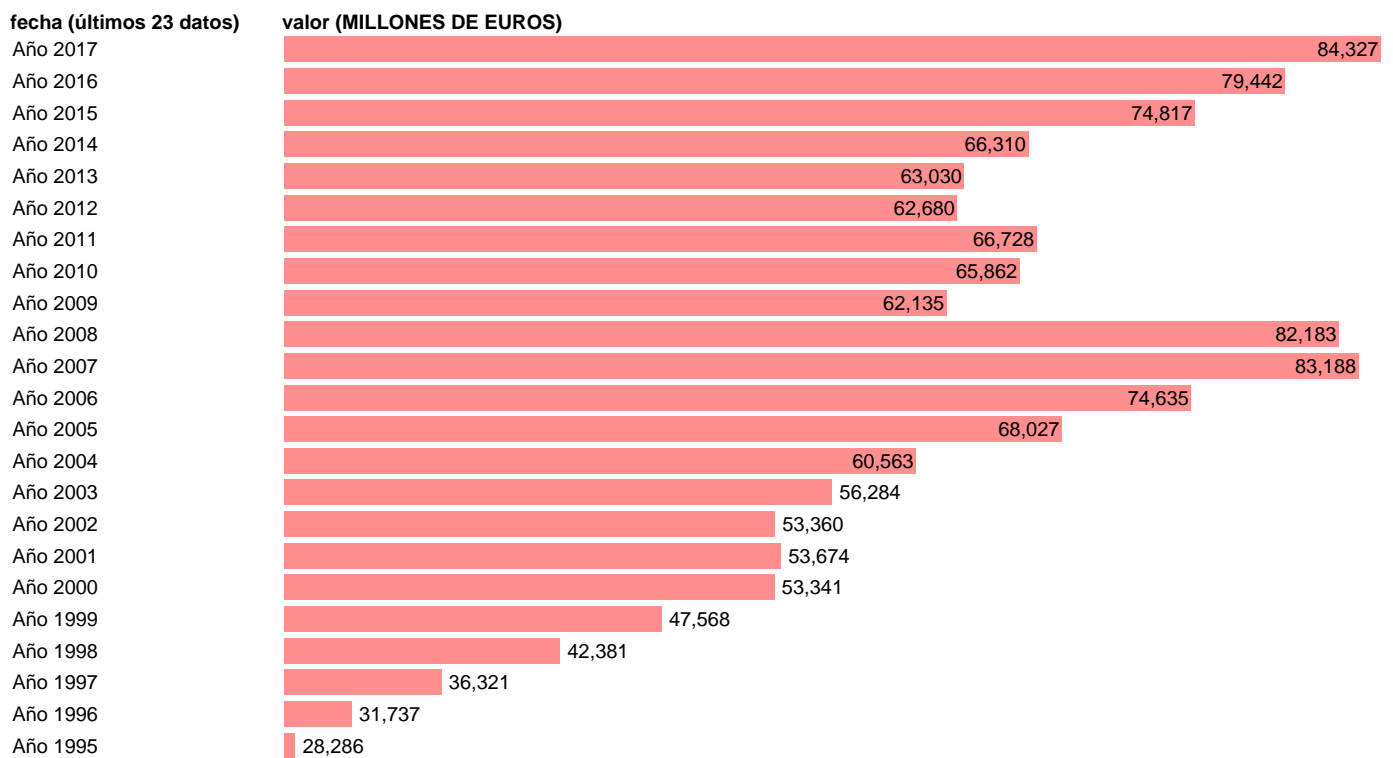

FBCF: EQUIPO Y OTROS. PRECIOS CORRIENTES.BASE 2010

Estadística: [FBCF: EQUIPO Y OTROS. PRECIOS CORRIENTES.BASE 2010](#)

Enlace permanente (Permalink): <https://tematicas.org/M1/922130/>

Notas: **ACTUALIZA: AREA COYUNTURA ECONOMICA**

Fuente: **INSTITUTO NACIONAL DE ESTADISTICA (CONTABILIDAD NACIONAL TRIMESTRAL-BASE 2010).**

Frecuencia: **Anual.**

Unidades: **MILLONES DE EUROS.**

Datos disponibles desde **Año 1995** hasta **Año 2017**.

Valor más alto alcanzado en Año 2017: **84327**.

Valor más bajo alcanzado en Año 1995: **28286**.

[Pulse aquí](#) para acceder a los datos completos actualizados y a la representación gráfica estadística.