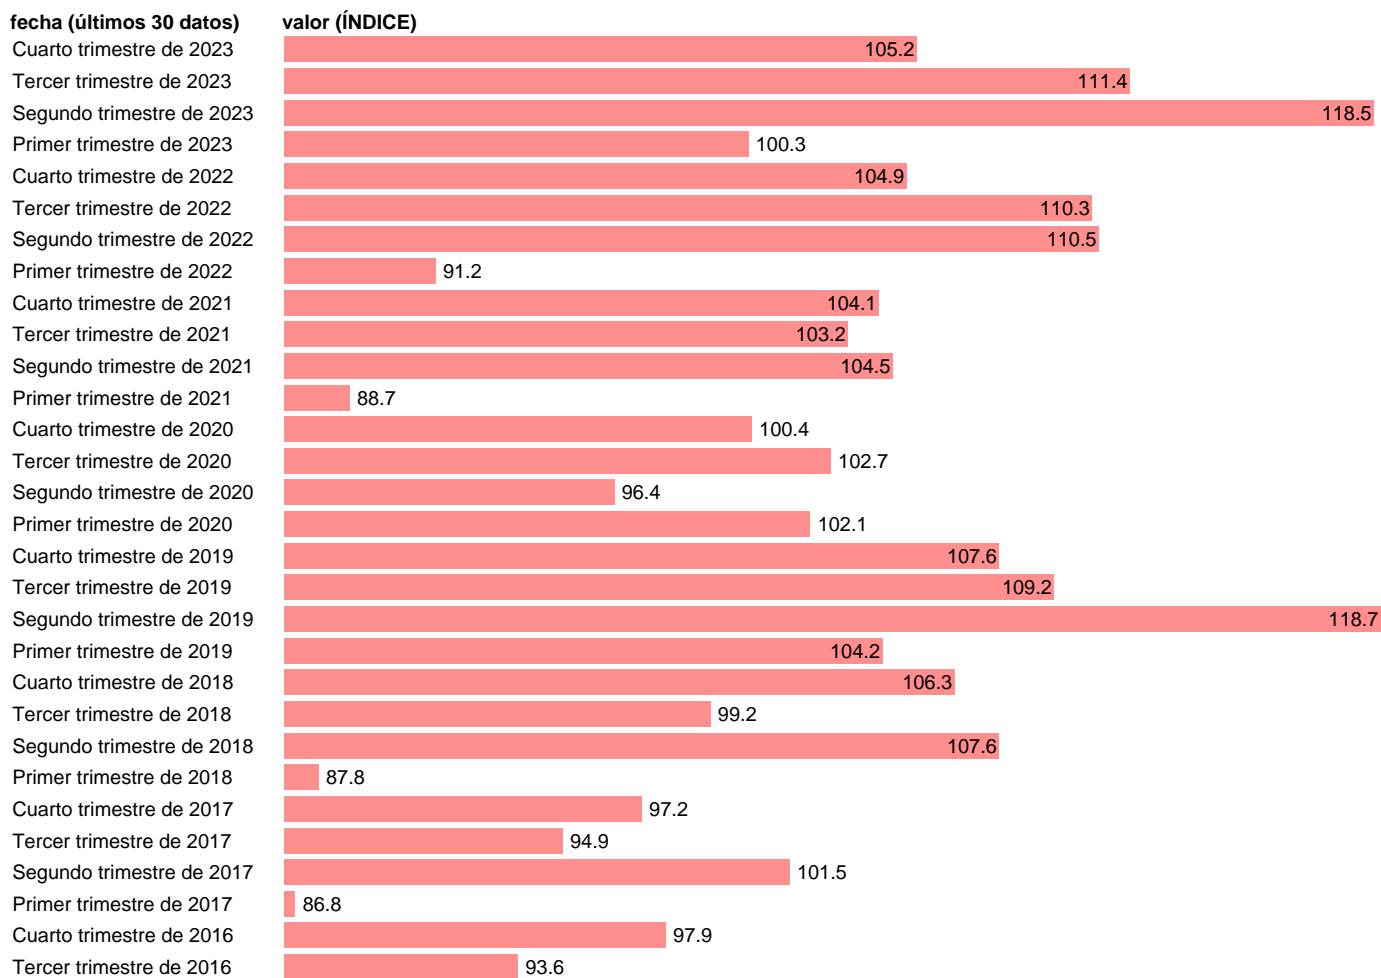

Notas: [Contabilidad Nacional Trimestral \(www.ine.es/dyngs/IOE/es/operacion.htm?numinv=30024\)](#).

Fuente: **INE.**

Frecuencia: **Trimestral.**

Unidades: **ÍNDICE.**

Datos disponibles desde **Primer trimestre de 1995** hasta **Cuarto trimestre de 2023**.

Valor más alto alcanzado en Segundo trimestre de 2007: **196.3**.

Valor más bajo alcanzado en Primer trimestre de 2014: **85.4**.

[Pulse aquí](#) para acceder a los datos completos actualizados y a la representación gráfica estadística.