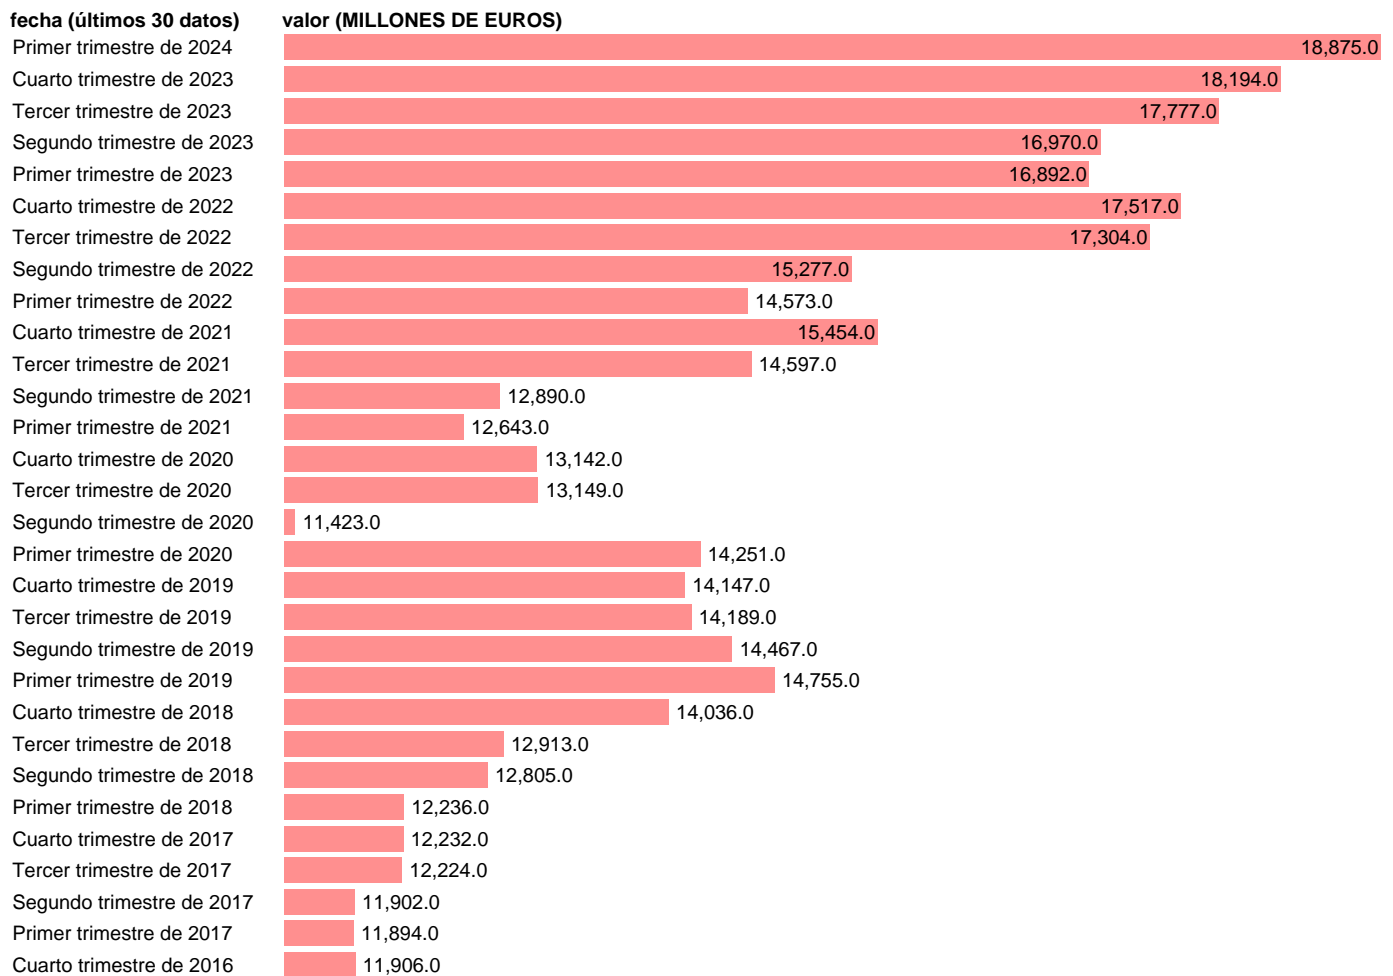

Notas: [Contabilidad Nacional Trimestral \(www.ine.es/dyngs/IOE/es/operacion.htm?numinv=30024\)](#).

Fuente: **INE.**

Frecuencia: **Trimestral.**

Unidades: **MILLONES DE EUROS.**

Datos disponibles desde **Primer trimestre de 1995** hasta **Primer trimestre de 2024**.

Valor más alto alcanzado en Cuarto trimestre de 2007: **24159**.

Valor más bajo alcanzado en Segundo trimestre de 1996: **8931**.

[Pulse aquí](#) para acceder a los datos completos actualizados y a la representación gráfica estadística.