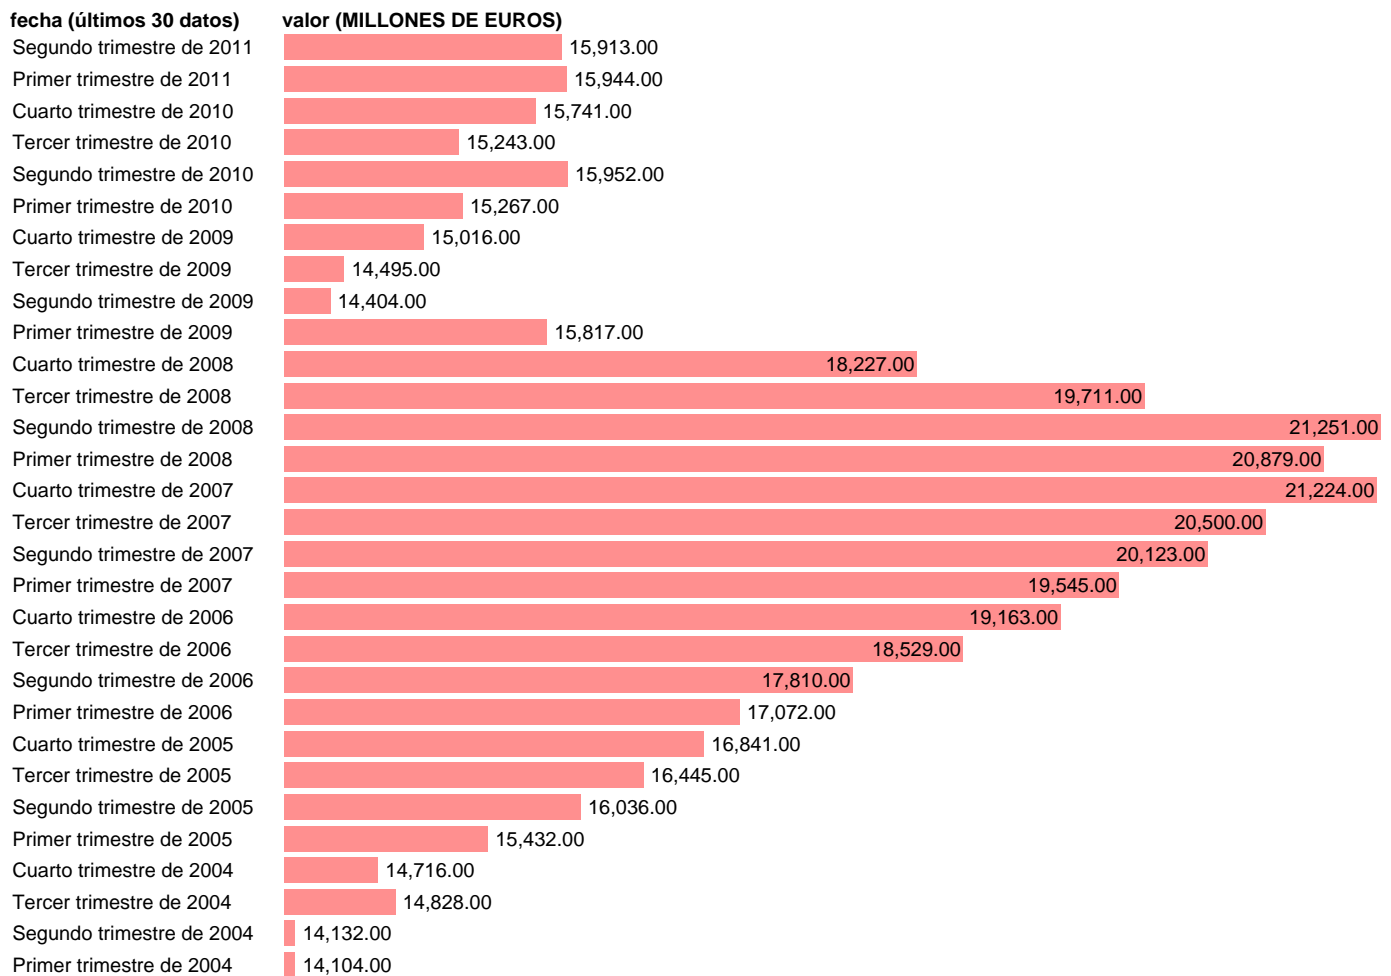

FBCF. EQUIPO. PRECIOS CORRIENTES.BASE2000 DATOS CORREGIDOS

Estadística: [FBCF. EQUIPO. PRECIOS CORRIENTES.BASE2000 DATOS CORREGIDOS](#)

Enlace permanente (Permalink): <https://tematicas.org/M1/90gc2120d/>

Notas: **ACTUALIZA: AREA COYUNTURA ECONOMICA**

Fuente: **INSTITUTO NACIONAL DE ESTADISTICA (CONTABILIDAD NACIONAL TRIMESTRAL-BASE 2000).**

Frecuencia: **Trimestral.**

Unidades: **MILLONES DE EUROS.**

Datos disponibles desde **Primer trimestre de 1995** hasta **Segundo trimestre de 2011**.

Valor más alto alcanzado en Segundo trimestre de 2008: **21251**.

Valor más bajo alcanzado en Segundo trimestre de 1995: **6379**.

[Pulse aquí](#) para acceder a los datos completos actualizados y a la representación gráfica estadística.