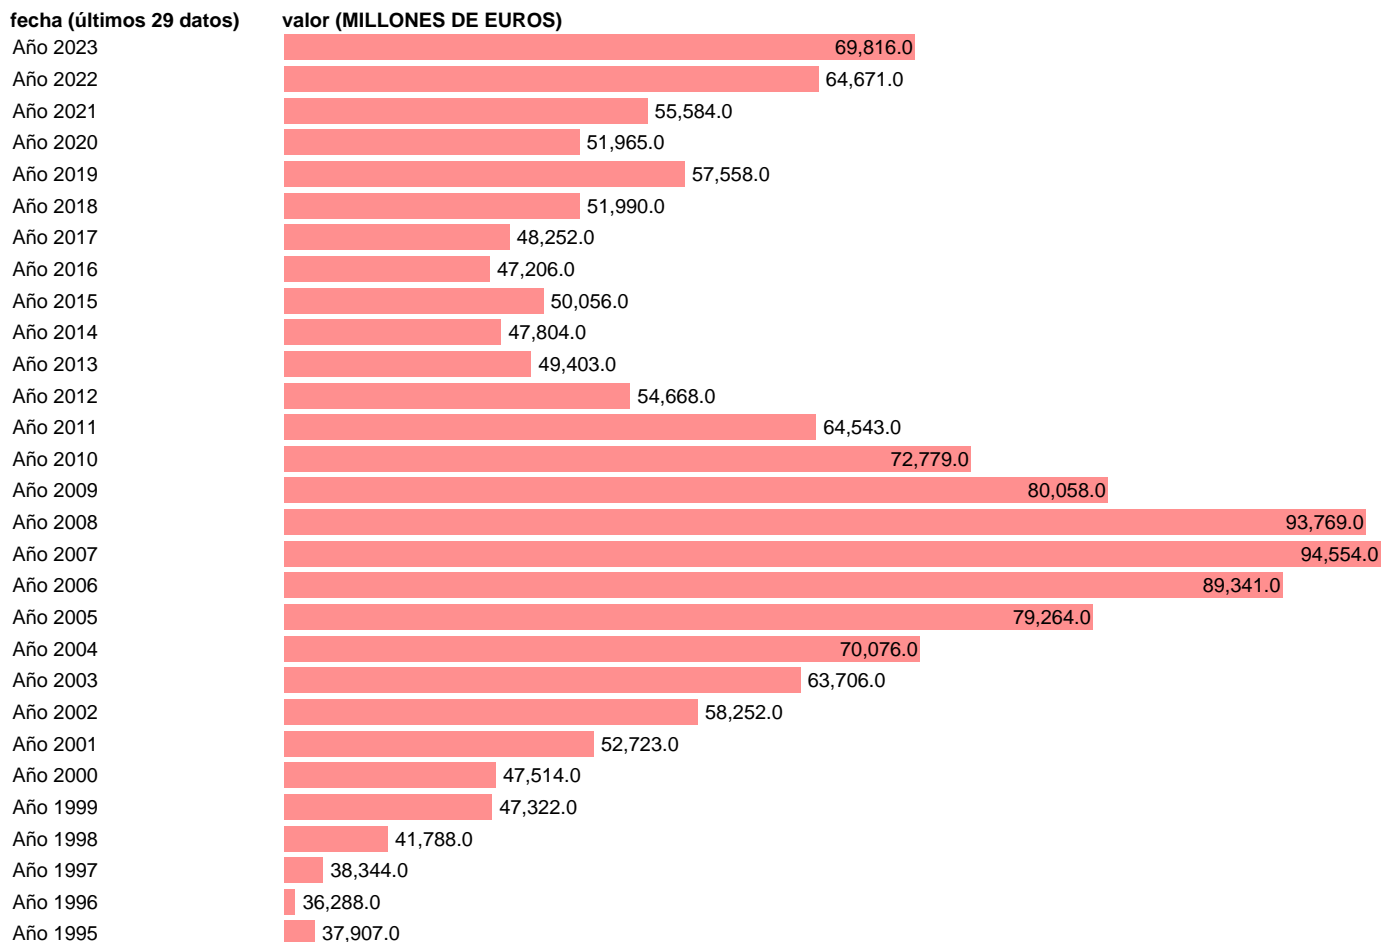

Notas: [Contabilidad Nacional Trimestral \(www.ine.es/dyngs/IOE/es/operacion.htm?numinv=30024\)](#).

Fuente: **INE**.

Frecuencia: **Anual**.

Unidades: **MILLONES DE EUROS**.

Datos disponibles desde **Año 1995** hasta **Año 2023**.

Valor más alto alcanzado en Año 2007: **94554**.

Valor más bajo alcanzado en Año 1996: **36288**.

[Pulse aquí](#) para acceder a los datos completos actualizados y a la representación gráfica estadística.