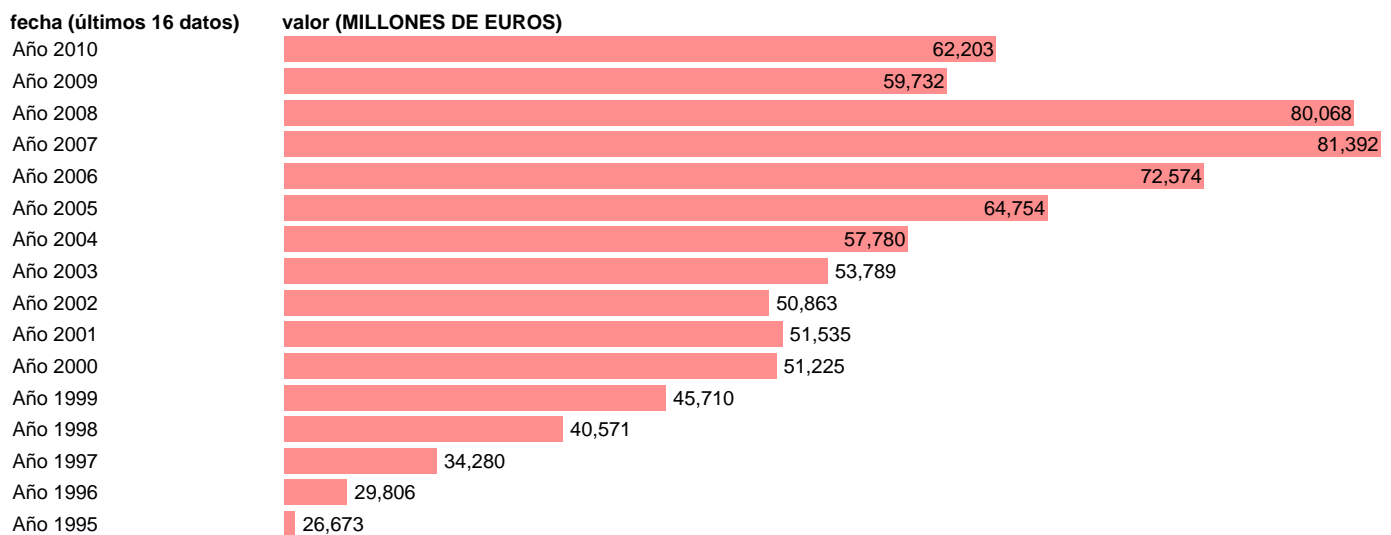

FBCF. EQUIPO. PRECIOS CORRIENTES.BASE 2000

Estadística: [FBCF. EQUIPO. PRECIOS CORRIENTES.BASE 2000](#)

Enlace permanente (Permalink): <https://tematicas.org/M1/90gc2120/>

Notas: **ACTUALIZA: AREA COYUNTURA ECONOMICA**

Fuente: **INSTITUTO NACIONAL DE ESTADISTICA (CONTABILIDAD NACIONAL TRIMESTRAL-BASE 2000).**

Frecuencia: **Anual.**

Unidades: **MILLONES DE EUROS.**

Datos disponibles desde **Año 1995** hasta **Año 2010**.

Valor más alto alcanzado en Año 2007: **81392**.

Valor más bajo alcanzado en Año 1995: **26673**.

[Pulse aquí](#) para acceder a los datos completos actualizados y a la representación gráfica estadística.