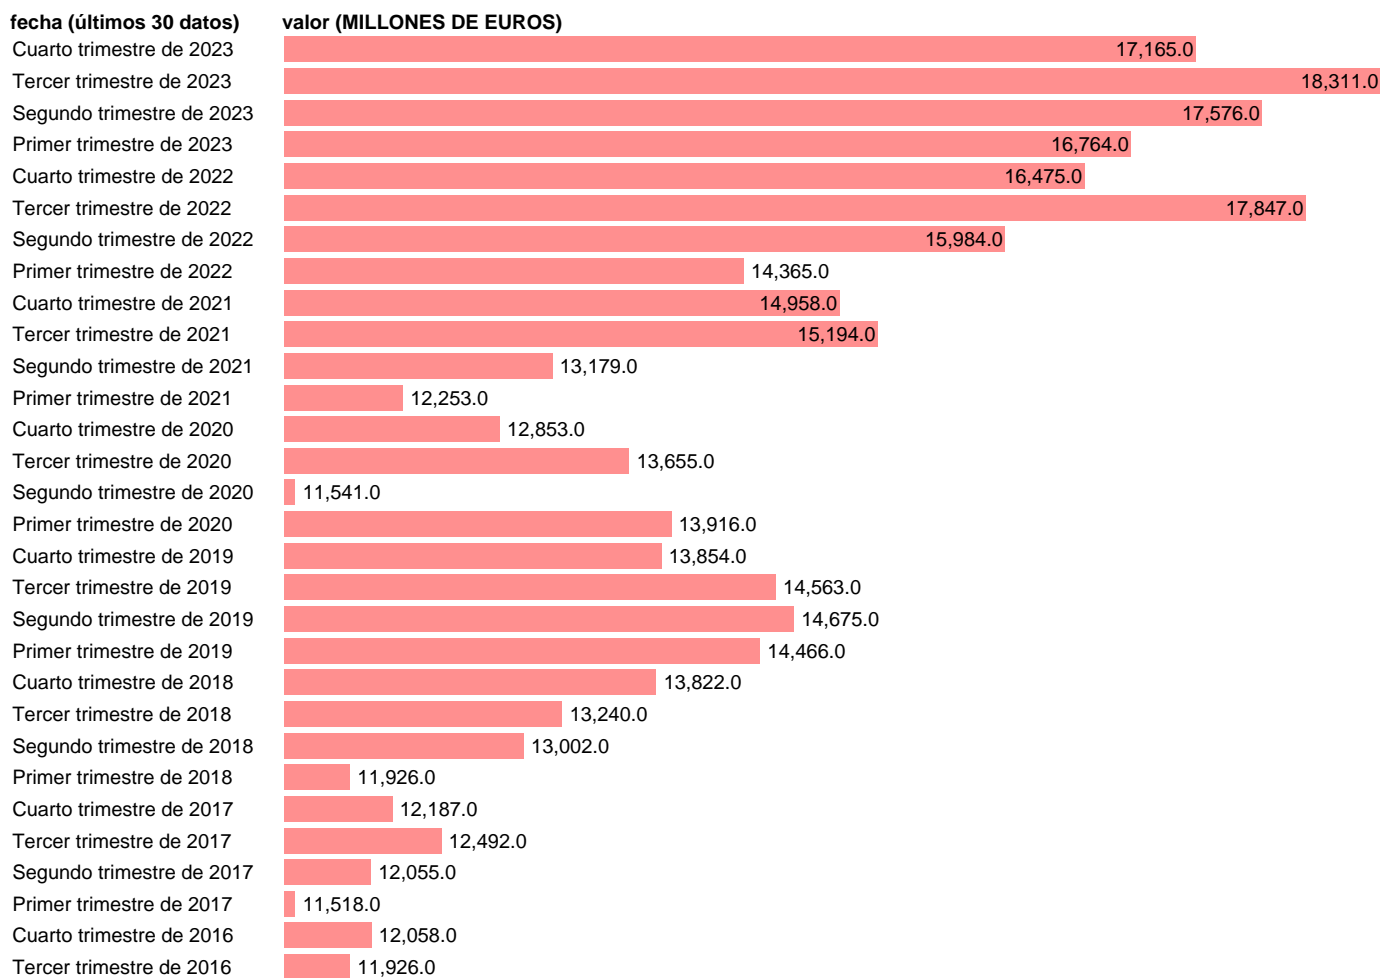

Notas: [Contabilidad Nacional Trimestral \(www.ine.es/dyngs/IOE/es/operacion.htm?numinv=30024\)](#).

Fuente: **INE.**

Frecuencia: **Trimestral.**

Unidades: **MILLONES DE EUROS.**

Datos disponibles desde **Primer trimestre de 1995** hasta **Cuarto trimestre de 2023**.

Valor más alto alcanzado en Segundo trimestre de 2007: **24691**.

Valor más bajo alcanzado en Cuarto trimestre de 1996: **8776**.

[Pulse aquí](#) para acceder a los datos completos actualizados y a la representación gráfica estadística.