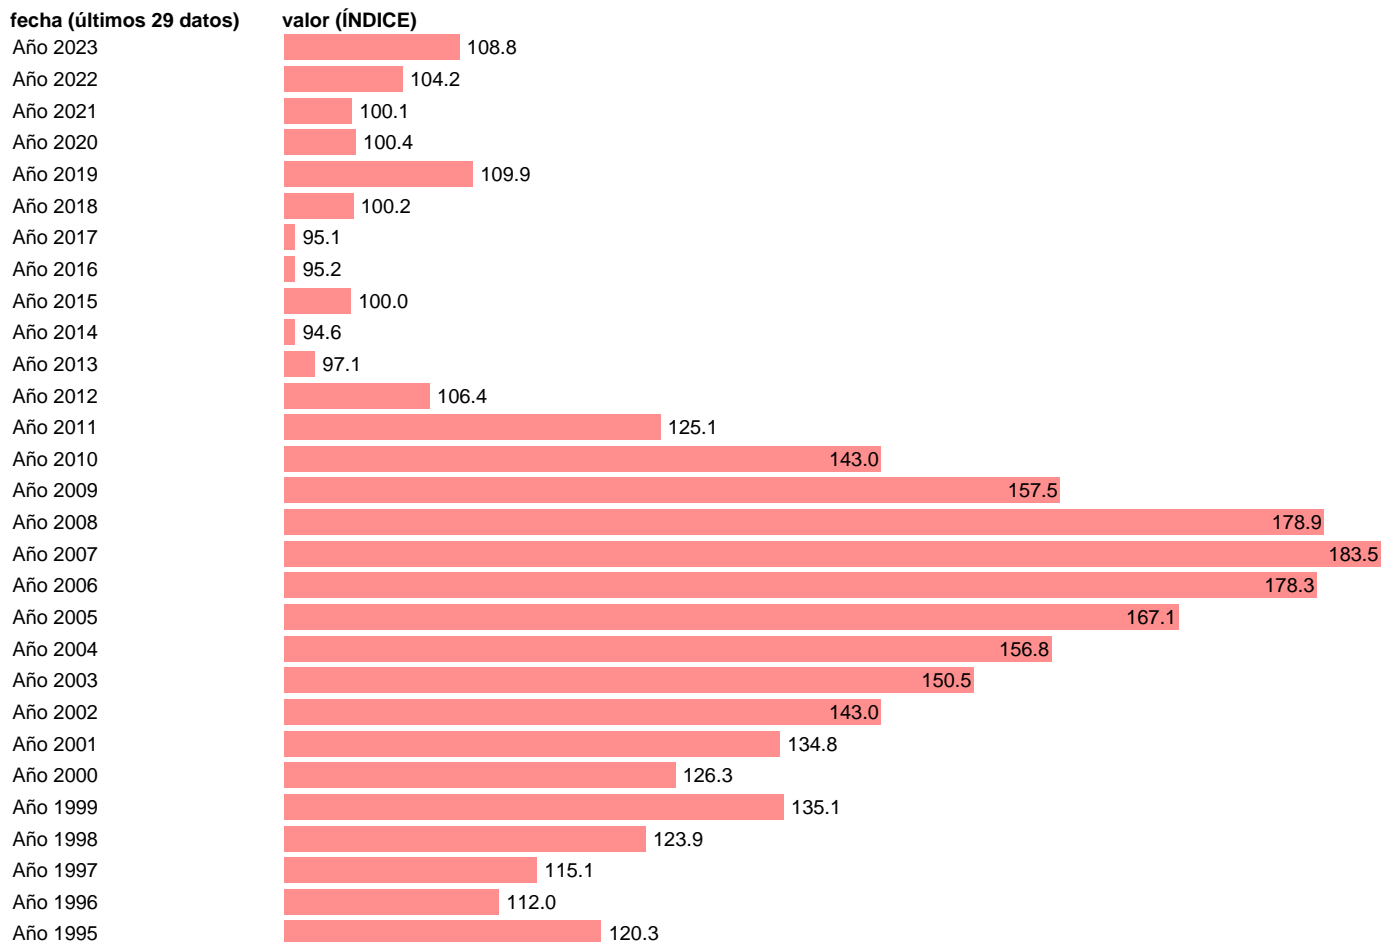

Notas: [Contabilidad Nacional Trimestral \(www.ine.es/dyngs/IOE/es/operacion.htm?numinv=30024\)](#).

Fuente: **INE**.

Frecuencia: **Anual**.

Unidades: **ÍNDICE**.

Datos disponibles desde **Año 1995** hasta **Año 2023**.

Valor más alto alcanzado en Año 2007: **183.5**.

Valor más bajo alcanzado en Año 2014: **94.6**.

[Pulse aquí](#) para acceder a los datos completos actualizados y a la representación gráfica estadística.