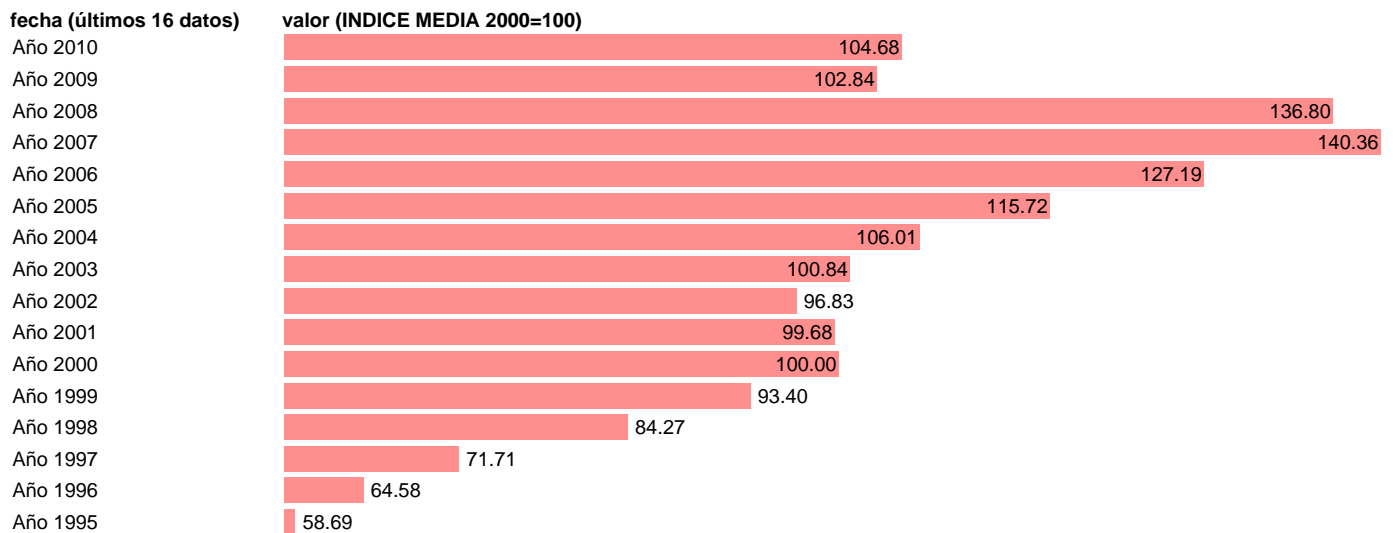

## FBCF. EQUIPO. INDICE DE VOLUMEN ENCADENADO.

Estadística: [FBCF. EQUIPO. INDICE DE VOLUMEN ENCADENADO.](#)

Enlace permanente (Permalink): <https://tematicas.org/M1/9agv2120/>

Notas: **ACTUALIZA: AREA COYUNTURA ECONOMICA**

Fuente: **INSTITUTO NACIONAL DE ESTADISTICA (CONTABILIDAD NACIONAL TRIMESTRAL-BASE 2000).**

Frecuencia: **Anual.**

Unidades: **INDICE MEDIA 2000=100.**

Datos disponibles desde **Año 1995** hasta **Año 2010**.

Valor más alto alcanzado en Año 2007: **140.36**.

Valor más bajo alcanzado en Año 1995: **58.69**.

[Pulse aquí](#) para acceder a los datos completos actualizados y a la representación gráfica estadística.