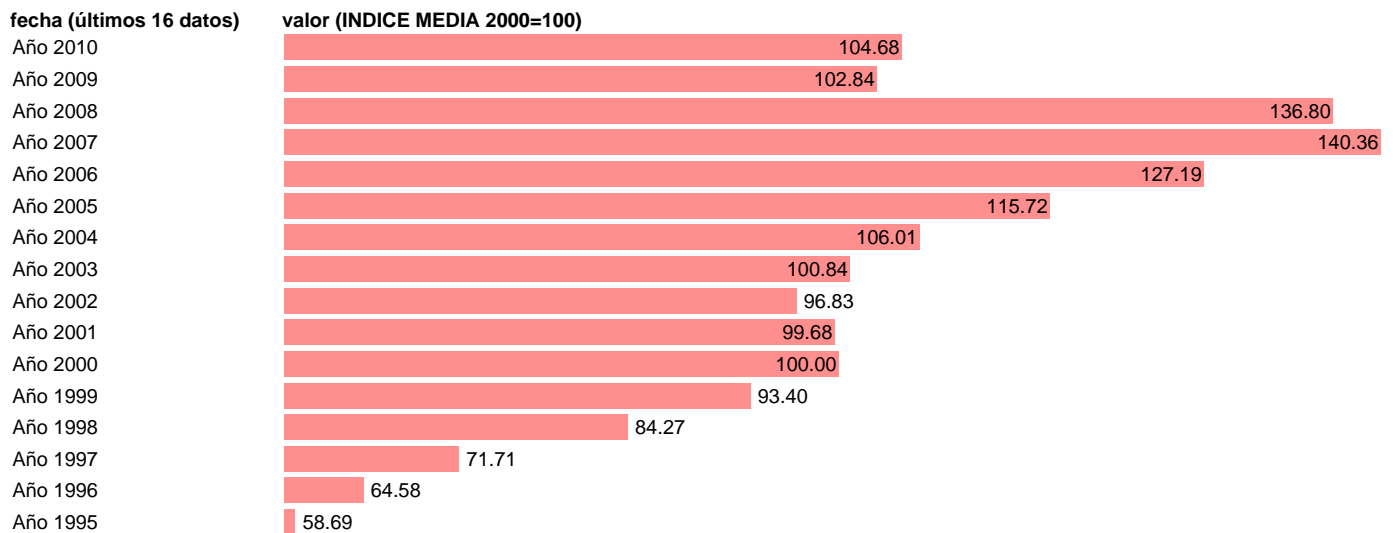

## FBCF. EQUIPO. INDICE DE VOLUMEN ENCADENADO.

Estadística: [FBCF. EQUIPO. INDICE DE VOLUMEN ENCADENADO.](#)

Enlace permanente (Permalink): <https://tematicas.org/M1/90gv2120/>

Notas: **ACTUALIZA: AREA COYUNTURA ECONOMICA**

Fuente: **INSTITUTO NACIONAL DE ESTADISTICA (CONTABILIDAD NACIONAL TRIMESTRAL-BASE 2000).**

Frecuencia: **Anual.**

Unidades: **INDICE MEDIA 2000=100.**

Datos disponibles desde **Año 1995** hasta **Año 2010**.

Valor más alto alcanzado en Año 2007: **140.36**.

Valor más bajo alcanzado en Año 1995: **58.69**.

[Pulse aquí](#) para acceder a los datos completos actualizados y a la representación gráfica estadística.