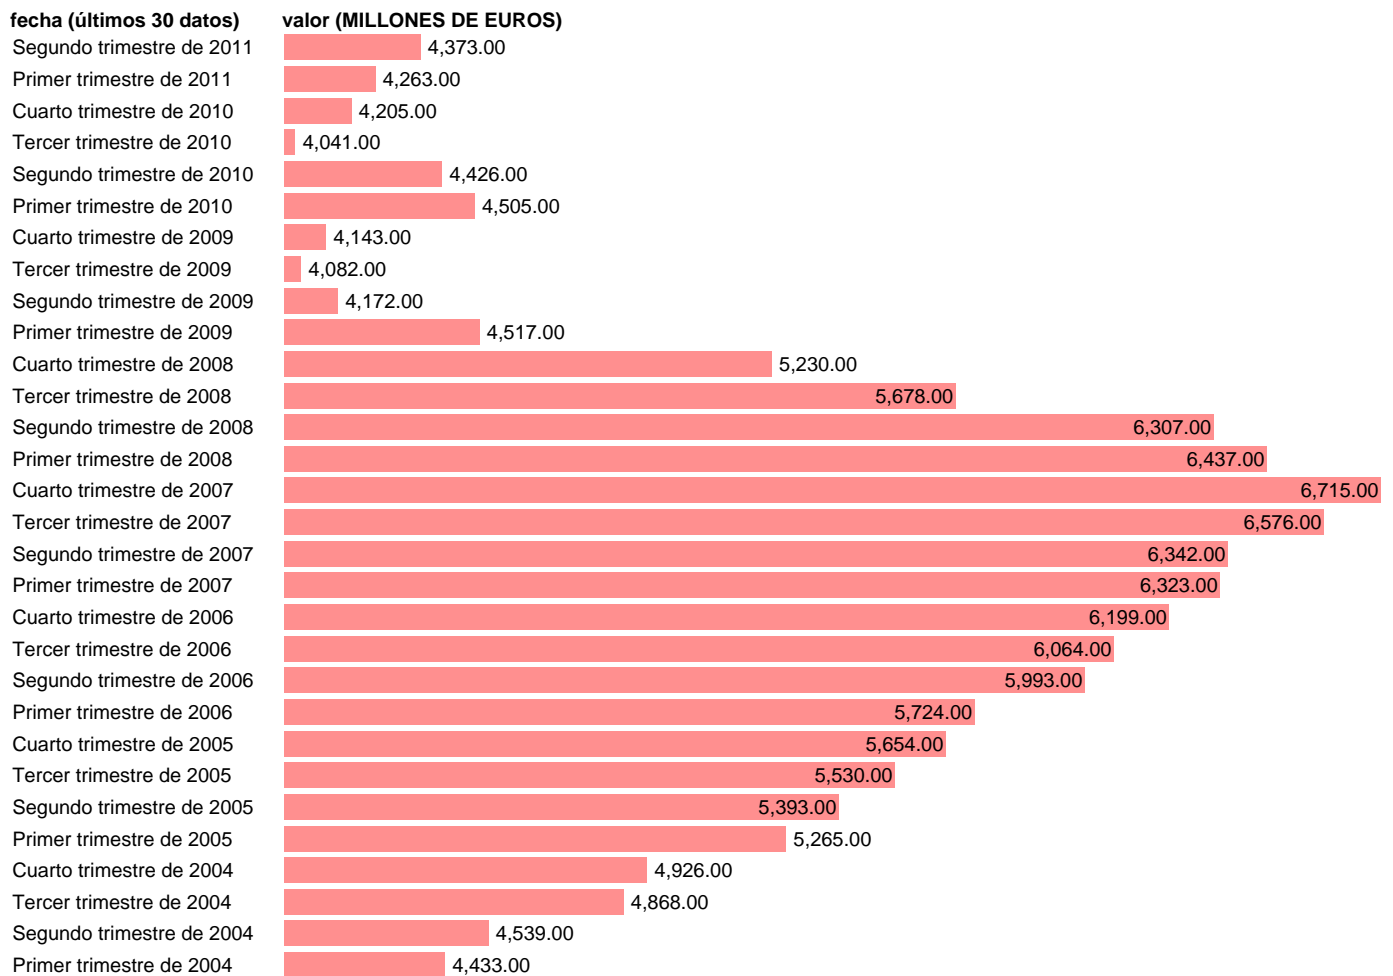

## FBCF:EQUIPO DE TRANSPORTE.PRECIOS CORRIENTES.BASE2000 DATOS CORREGIDOS

Estadística: [FBCF:EQUIPO DE TRANSPORTE.PRECIOS CORRIENTES.BASE2000 DATOS CORREGIDOS](#)

Enlace permanente (Permalink): <https://tematicas.org/M1/9agc2122d/>

Notas: **ACTUALIZA: AREA COYUNTURA ECONOMICA**

Fuente: **INSTITUTO NACIONAL DE ESTADISTICA (CONTABILIDAD NACIONAL TRIMESTRAL-BASE 2000).**

Frecuencia: **Trimestral.**

Unidades: **MILLONES DE EUROS.**

Datos disponibles desde **Primer trimestre de 1995** hasta **Segundo trimestre de 2011.**

Valor más alto alcanzado en Cuarto trimestre de 2007: **6715.**

Valor más bajo alcanzado en Segundo trimestre de 1995: **1765.**

[Pulse aquí](#) para acceder a los datos completos actualizados y a la representación gráfica estadística.