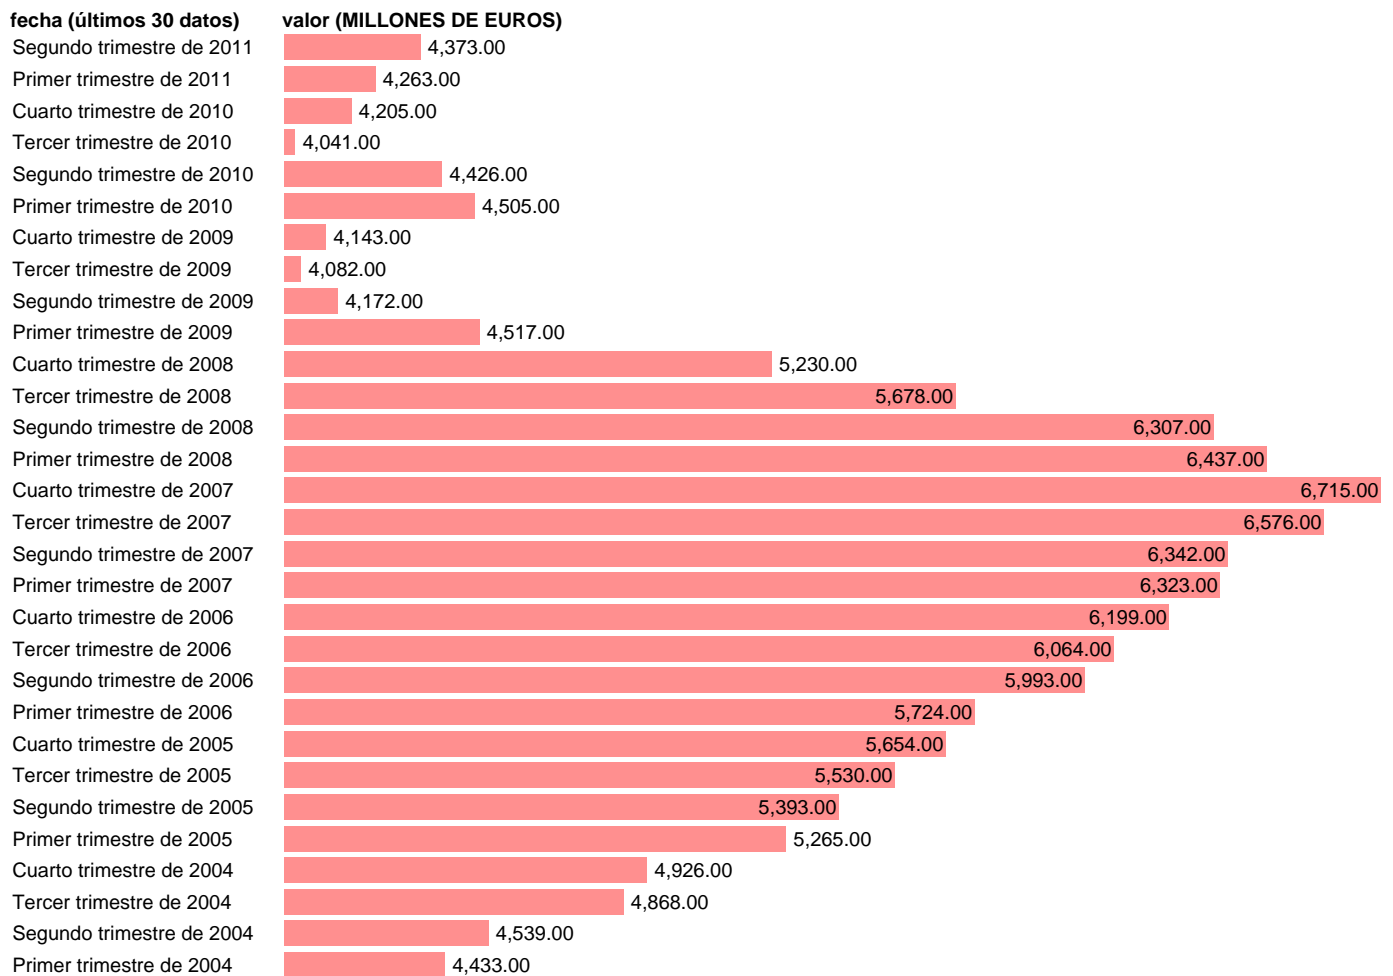

## FBCF:EQUIPO DE TRANSPORTE.PRECIOS CORRIENTES.BASE2000 DATOS CORREGIDOS

Estadística: [FBCF:EQUIPO DE TRANSPORTE.PRECIOS CORRIENTES.BASE2000 DATOS CORREGIDOS](#)

Enlace permanente (Permalink): <https://tematicas.org/M1/90gc2122d/>

Notas: **ACTUALIZA: AREA COYUNTURA ECONOMICA**

Fuente: **INSTITUTO NACIONAL DE ESTADISTICA (CONTABILIDAD NACIONAL TRIMESTRAL-BASE 2000).**

Frecuencia: **Trimestral.**

Unidades: **MILLONES DE EUROS.**

Datos disponibles desde **Primer trimestre de 1995** hasta **Segundo trimestre de 2011.**

Valor más alto alcanzado en Cuarto trimestre de 2007: **6715.**

Valor más bajo alcanzado en Segundo trimestre de 1995: **1765.**

[Pulse aquí](#) para acceder a los datos completos actualizados y a la representación gráfica estadística.