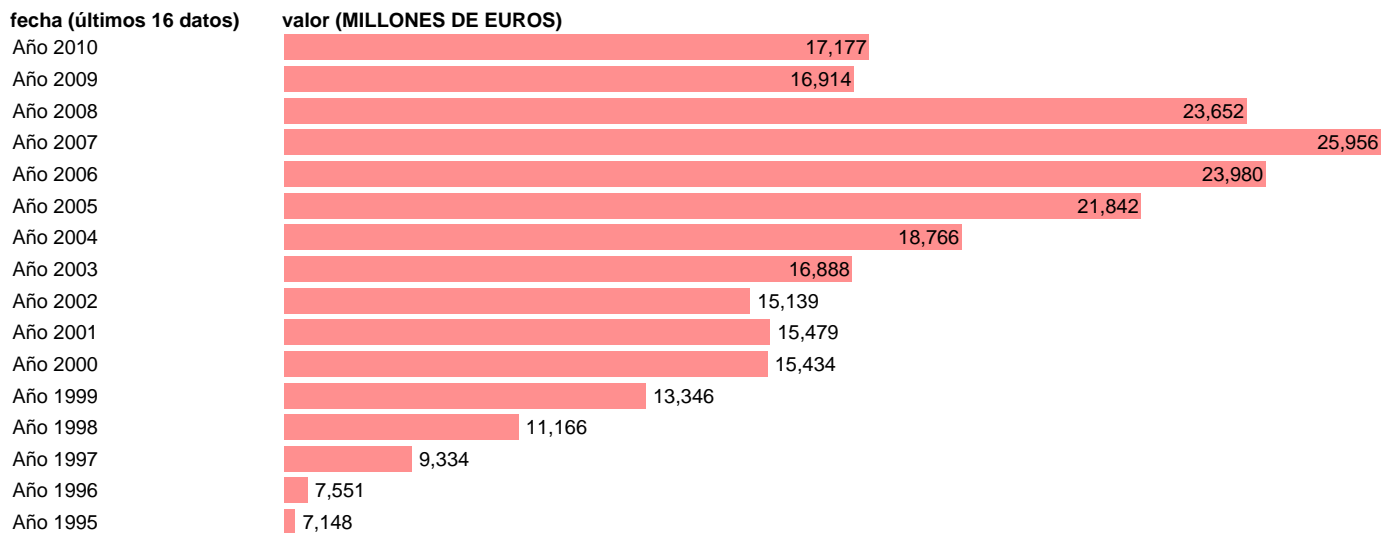

FBCF:EQUIPO DE TRANSPORTE. PRECIOS CORRIENTES.BASE 2000

Estadística: [FBCF:EQUIPO DE TRANSPORTE. PRECIOS CORRIENTES.BASE 2000](#)

Enlace permanente (Permalink): <https://tematicas.org/M1/9agc2122/>

Notas: **ACTUALIZA: AREA COYUNTURA ECONOMICA**

Fuente: **INSTITUTO NACIONAL DE ESTADISTICA (CONTABILIDAD NACIONAL TRIMESTRAL-BASE 2000).**

Frecuencia: **Anual.**

Unidades: **MILLONES DE EUROS.**

Datos disponibles desde **Año 1995** hasta **Año 2010**.

Valor más alto alcanzado en Año 2007: **25956**.

Valor más bajo alcanzado en Año 1995: **7148**.

[Pulse aquí](#) para acceder a los datos completos actualizados y a la representación gráfica estadística.