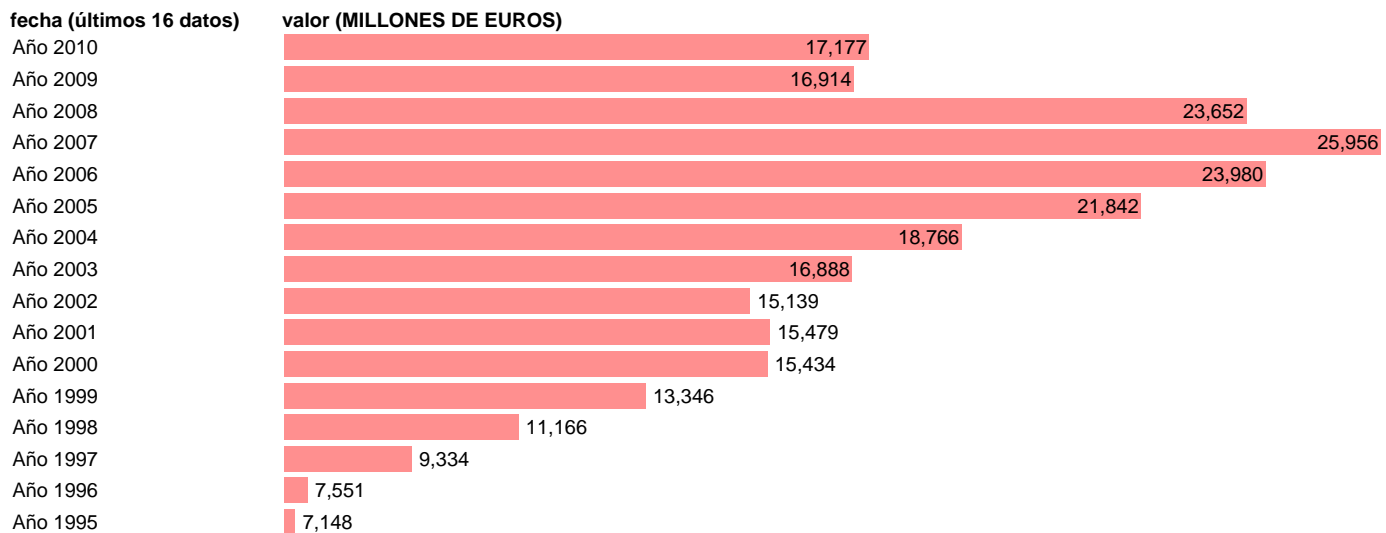

## FBCF: EQUIPO DE TRANSPORTE. PRECIOS CORRIENTES. BASE 2000

Estadística: [FBCF: EQUIPO DE TRANSPORTE. PRECIOS CORRIENTES. BASE 2000](#)

Enlace permanente (Permalink): <https://tematicas.org/M1/90gc2122/>

Notas: **ACTUALIZA: AREA COYUNTURA ECONOMICA**

Fuente: **INSTITUTO NACIONAL DE ESTADISTICA (CONTABILIDAD NACIONAL TRIMESTRAL-BASE 2000).**

Frecuencia: **Anual.**

Unidades: **MILLONES DE EUROS.**

Datos disponibles desde **Año 1995** hasta **Año 2010**.

Valor más alto alcanzado en Año 2007: **25956**.

Valor más bajo alcanzado en Año 1995: **7148**.

[Pulse aquí](#) para acceder a los datos completos actualizados y a la representación gráfica estadística.