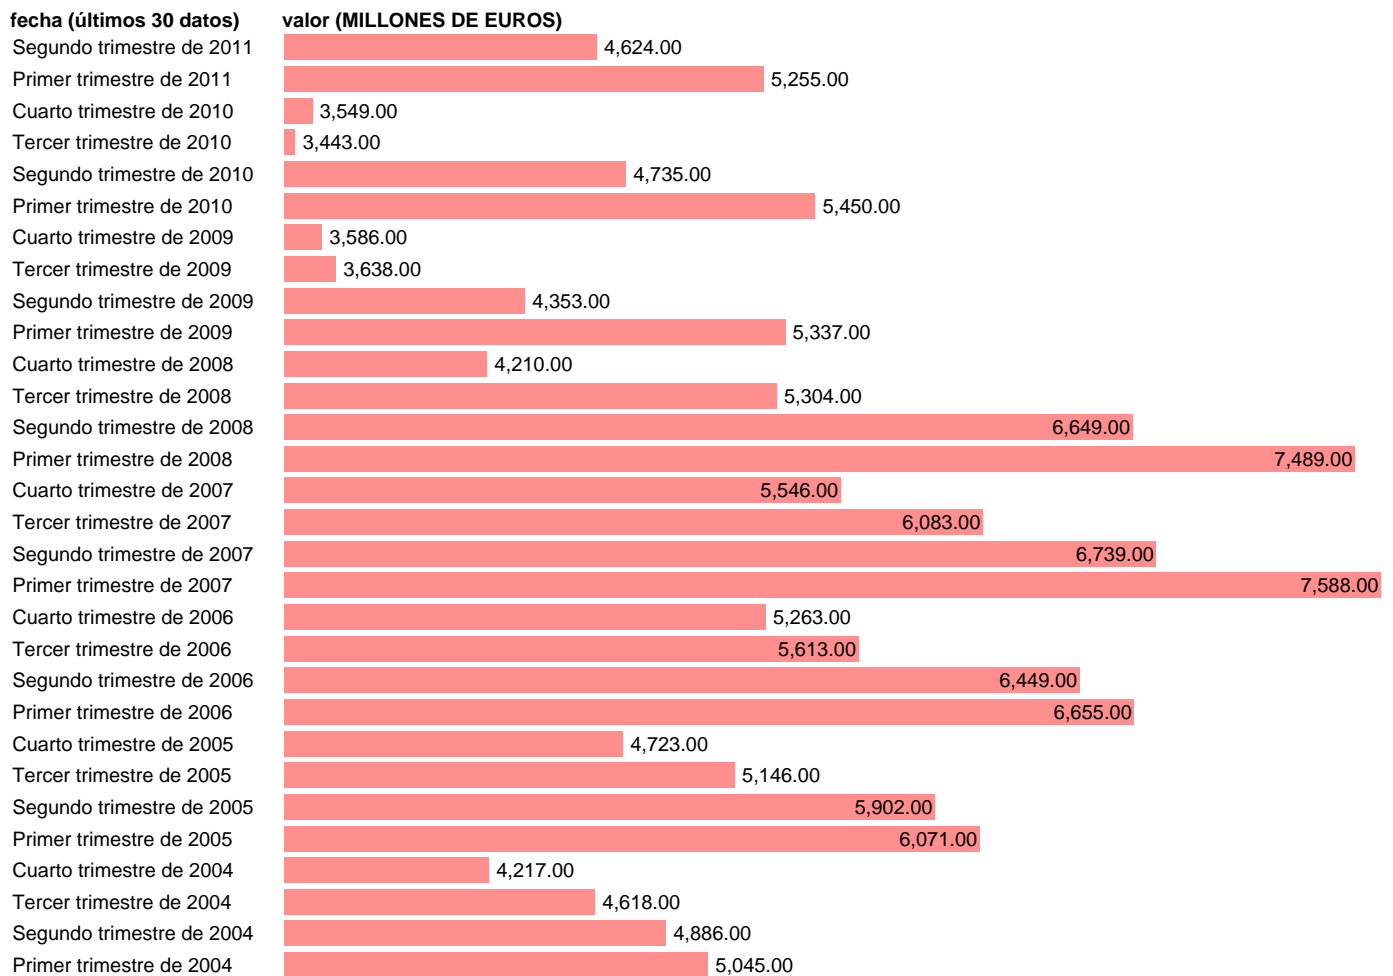

FBCF:EQUIPO DE TRANSPORTE. PRECIOS CORRIENTES.BASE 2000 DATOS BRUTOS

Estadística: [FBCF:EQUIPO DE TRANSPORTE. PRECIOS CORRIENTES.BASE 2000 DATOS BRUTOS](#)

Enlace permanente (Permalink): <https://tematicas.org/M1/9agc2122t/>

Notas: **ACTUALIZA: AREA COYUNTURA ECONOMICA**

Fuente: **INSTITUTO NACIONAL DE ESTADISTICA (CONTABILIDAD NACIONAL TRIMESTRAL-BASE 2000).**

Frecuencia: **Trimestral.**

Unidades: **MILLONES DE EUROS.**

Datos disponibles desde **Primer trimestre de 1995** hasta **Segundo trimestre de 2011.**

Valor más alto alcanzado en Primer trimestre de 2007: **7588.**

Valor más bajo alcanzado en Cuarto trimestre de 1995: **1284.**

[Pulse aquí](#) para acceder a los datos completos actualizados y a la representación gráfica estadística.