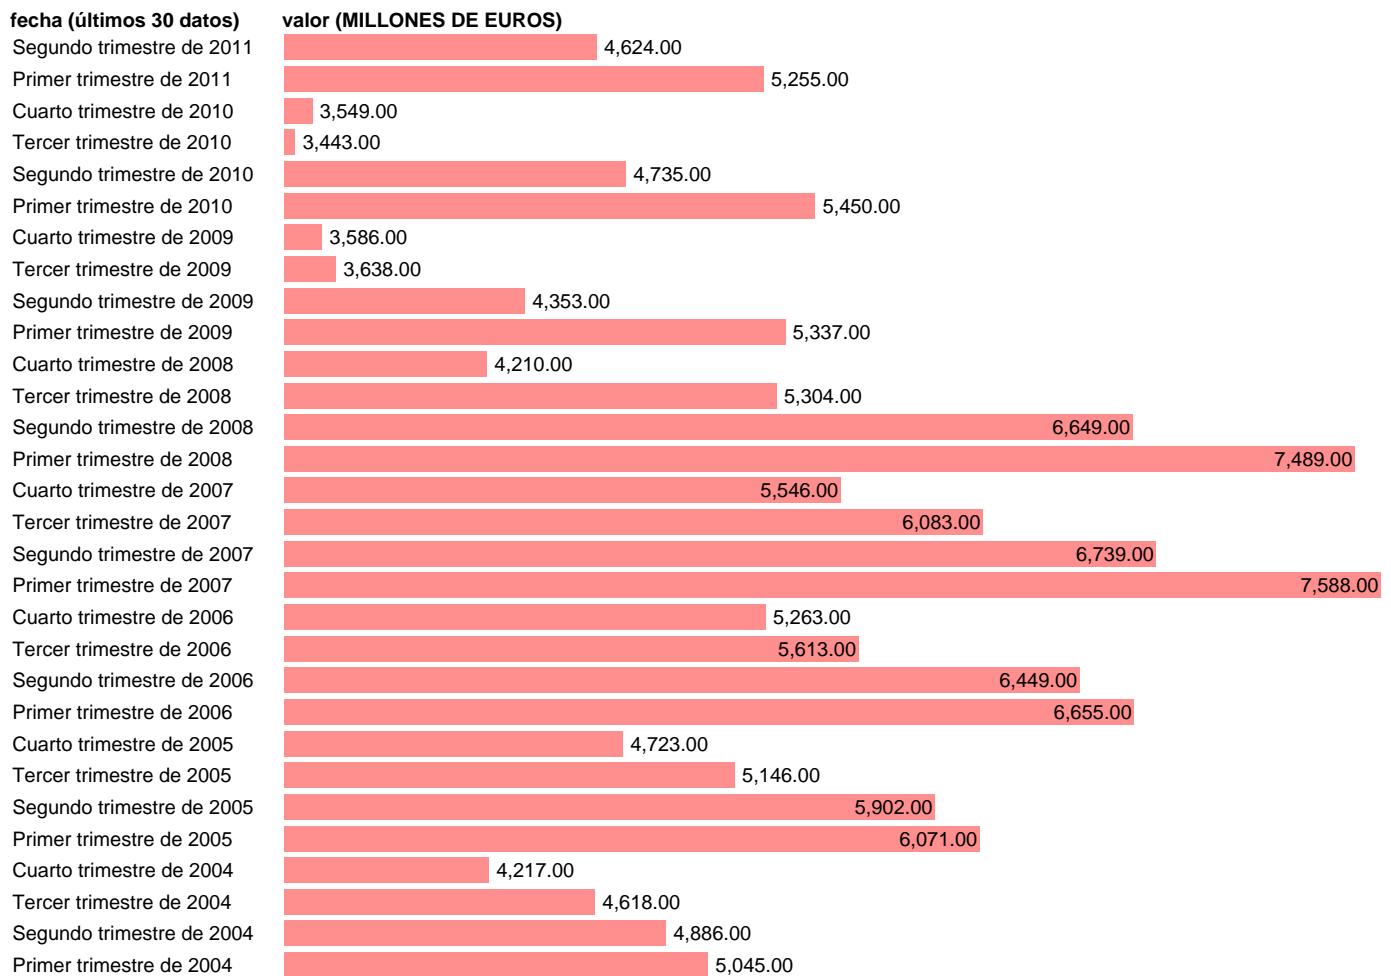

FBCF:EQUIPO DE TRANSPORTE. PRECIOS CORRIENTES.BASE 2000 DATOS BRUTOS

Estadística: [FBCF:EQUIPO DE TRANSPORTE. PRECIOS CORRIENTES.BASE 2000 DATOS BRUTOS](#)

Enlace permanente (Permalink): <https://tematicas.org/M1/90gc2122t/>

Notas: **ACTUALIZA: AREA COYUNTURA ECONOMICA**

Fuente: **INSTITUTO NACIONAL DE ESTADISTICA (CONTABILIDAD NACIONAL TRIMESTRAL-BASE 2000).**

Frecuencia: **Trimestral.**

Unidades: **MILLONES DE EUROS.**

Datos disponibles desde **Primer trimestre de 1995** hasta **Segundo trimestre de 2011**.

Valor más alto alcanzado en Primer trimestre de 2007: **7588**.

Valor más bajo alcanzado en Cuarto trimestre de 1995: **1284**.

[Pulse aquí](#) para acceder a los datos completos actualizados y a la representación gráfica estadística.