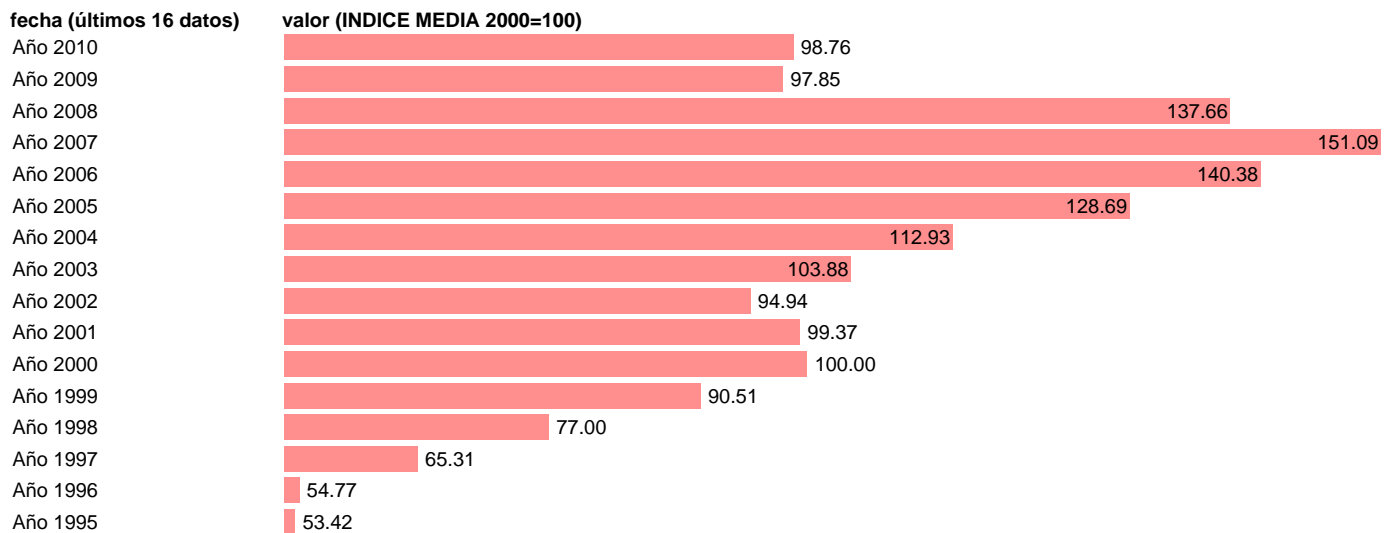

FBCF: EQUIPO DE TRANSPORTE.I. VOLUMEN ENCADENADO.

Estadística: [FBCF: EQUIPO DE TRANSPORTE.I. VOLUMEN ENCADENADO.](#)

Enlace permanente (Permalink): <https://tematicas.org/M1/90gv2122/>

Notas: **ACTUALIZA: AREA COYUNTURA ECONOMICA**

Fuente: **INSTITUTO NACIONAL DE ESTADISTICA (CONTABILIDAD NACIONAL TRIMESTRAL-BASE 2000).**

Frecuencia: **Anual.**

Unidades: **INDICE MEDIA 2000=100.**

Datos disponibles desde **Año 1995** hasta **Año 2010**.

Valor más alto alcanzado en Año 2007: **151.09**.

Valor más bajo alcanzado en Año 1995: **53.42**.

[Pulse aquí](#) para acceder a los datos completos actualizados y a la representación gráfica estadística.