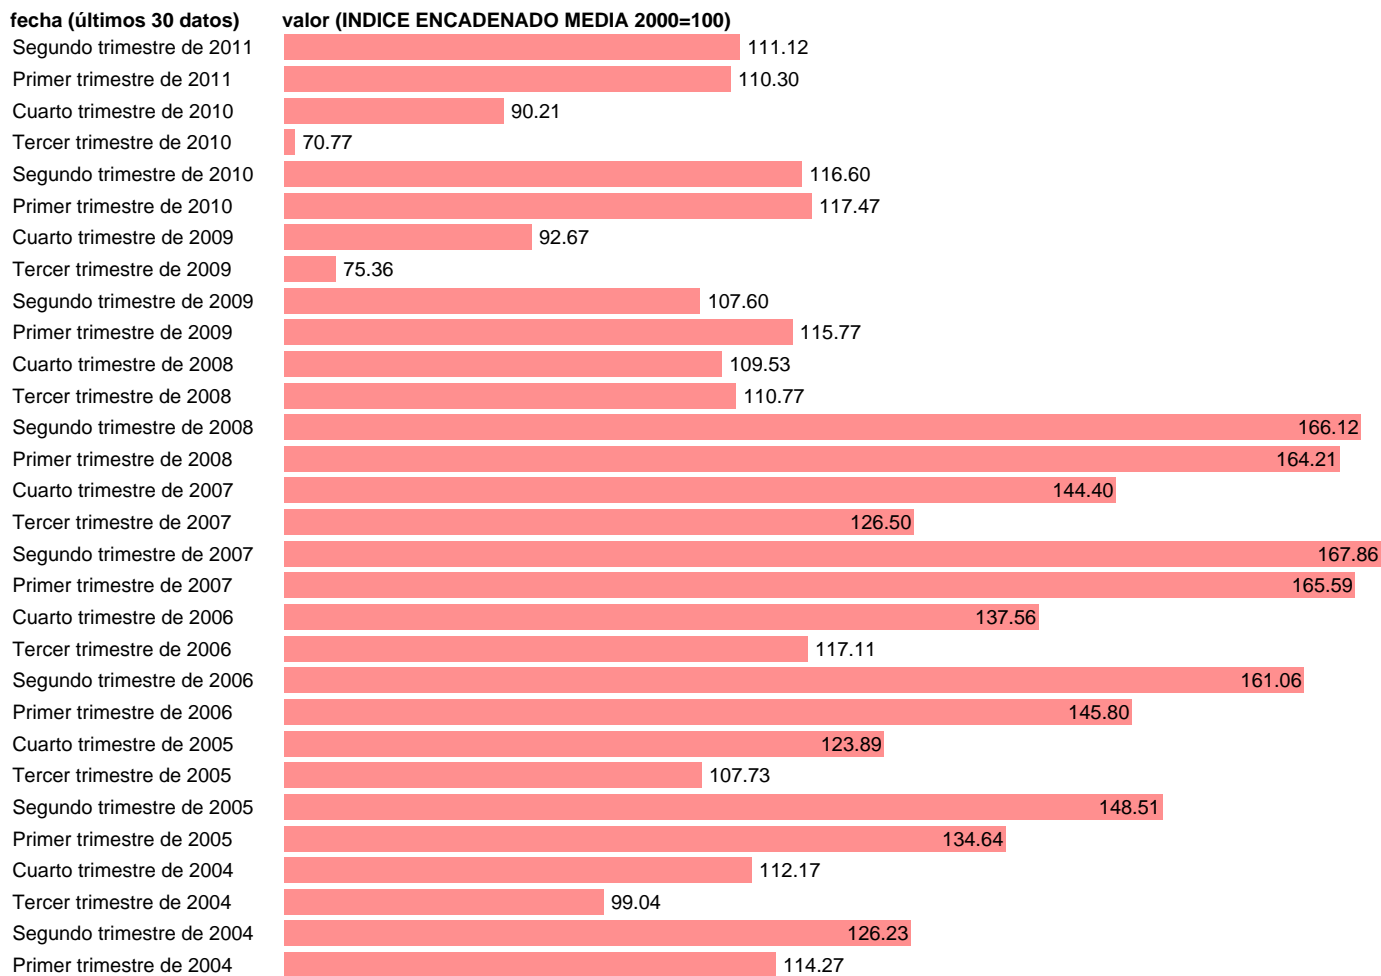

FBCF:EQUIPO DE TRANSPORTE.I. VOLUMEN ENCADENADO. DATOS BRUTOS

Estadística: [FBCF:EQUIPO DE TRANSPORTE.I. VOLUMEN ENCADENADO. DATOS BRUTOS](#)

Enlace permanente (Permalink): <https://tematicas.org/M1/9agv2122t/>

Notas: **ÍNDICE ENCADENADO**

Fuente: **INSTITUTO NACIONAL DE ESTADISTICA (CONTABILIDAD NACIONAL TRIMESTRAL-SEC 95).**

Frecuencia: **Trimestral.**

Unidades: **INDICE ENCADENADO MEDIA 2000=100.**

Datos disponibles desde **Primer trimestre de 1995** hasta **Segundo trimestre de 2011.**

Valor más alto alcanzado en Segundo trimestre de 2007: **167.86.**

Valor más bajo alcanzado en Tercer trimestre de 1995: **45.61.**

[Pulse aquí](#) para acceder a los datos completos actualizados y a la representación gráfica estadística.