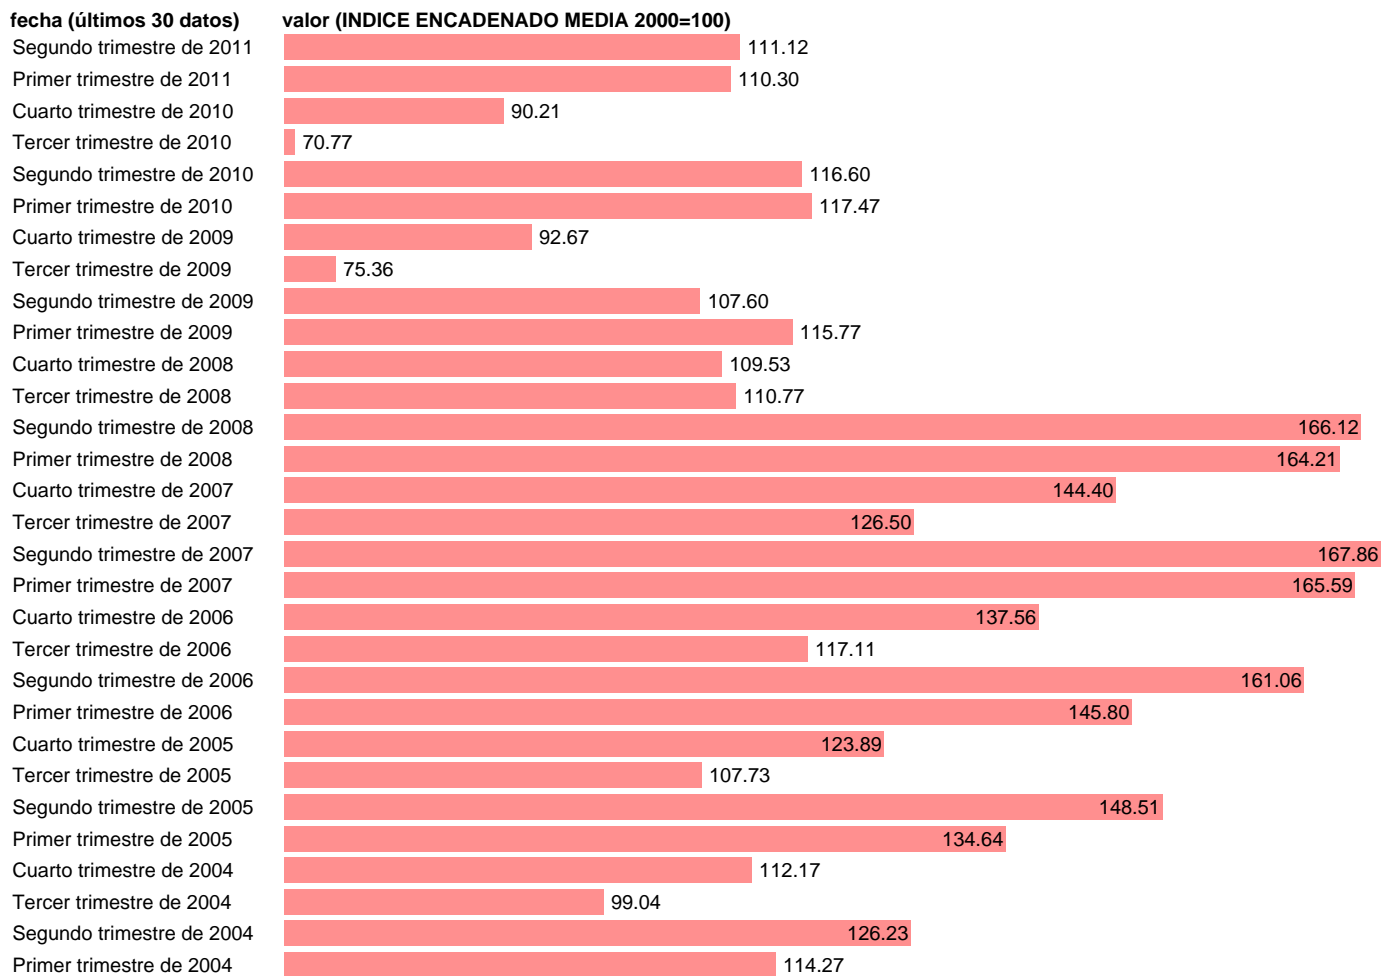

FBCF:EQUIPO DE TRANSPORTE.I. VOLUMEN ENCADENADO. DATOS BRUTOS

Estadística: [FBCF:EQUIPO DE TRANSPORTE.I. VOLUMEN ENCADENADO. DATOS BRUTOS](#)

Enlace permanente (Permalink): <https://tematicas.org/M1/90gv2122t/>

Notas: **ACTUALIZA: AREA COYUNTURA ECONOMICA**

Fuente: **INSTITUTO NACIONAL DE ESTADISTICA (CONTABILIDAD NACIONAL TRIMESTRAL-SEC 95).**

Frecuencia: **Trimestral.**

Unidades: **INDICE ENCADENADO MEDIA 2000=100.**

Datos disponibles desde **Primer trimestre de 1995** hasta **Segundo trimestre de 2011.**

Valor más alto alcanzado en Segundo trimestre de 2007: **167.86.**

Valor más bajo alcanzado en Tercer trimestre de 1995: **45.61.**