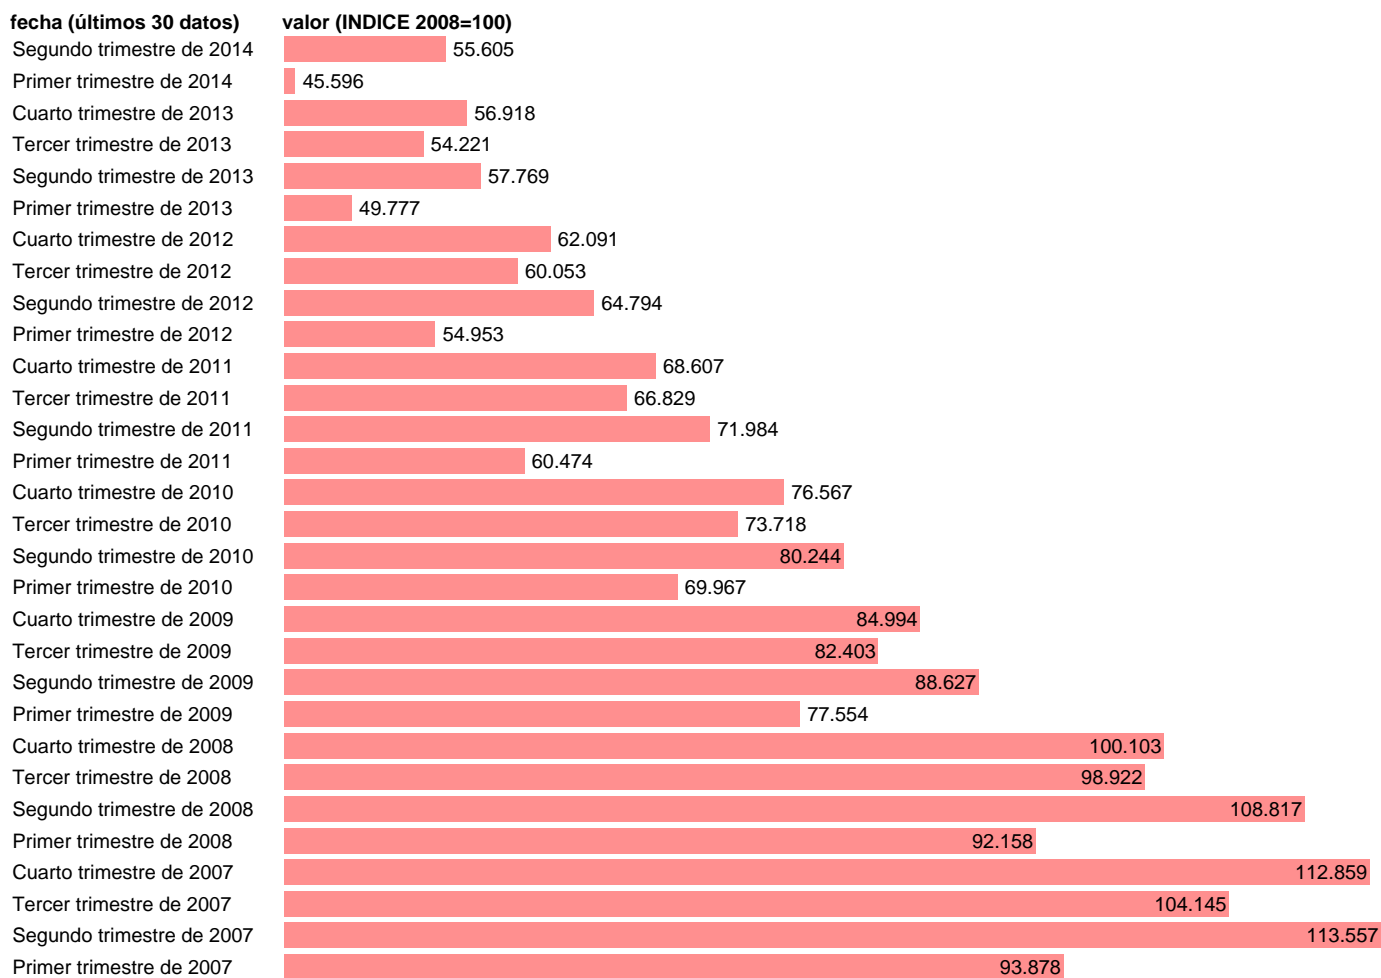

FBCF: CONSTRUCCION.VOLUMEN.BASE 2008 DATOS BRUTOS

Estadística: [FBCF: CONSTRUCCION.VOLUMEN.BASE 2008 DATOS BRUTOS](#)

Enlace permanente (Permalink): <https://tematicas.org/M1/90hv2112t/>

Notas: **ACTUALIZA: AREA COYUNTURA ECONOMICA**

Fuente: **INSTITUTO NACIONAL DE ESTADISTICA (CONTABILIDAD NACIONAL TRIMESTRAL-BASE 2008).**

Frecuencia: **Trimestral.**

Unidades: **INDICE 2008=100.**

Datos disponibles desde **Primer trimestre de 1995** hasta **Segundo trimestre de 2014.**

Valor más alto alcanzado en Segundo trimestre de 2007: **113.557.**

Valor más bajo alcanzado en Primer trimestre de 2014: **45.596.**

[Pulse aquí](#) para acceder a los datos completos actualizados y a la representación gráfica estadística.