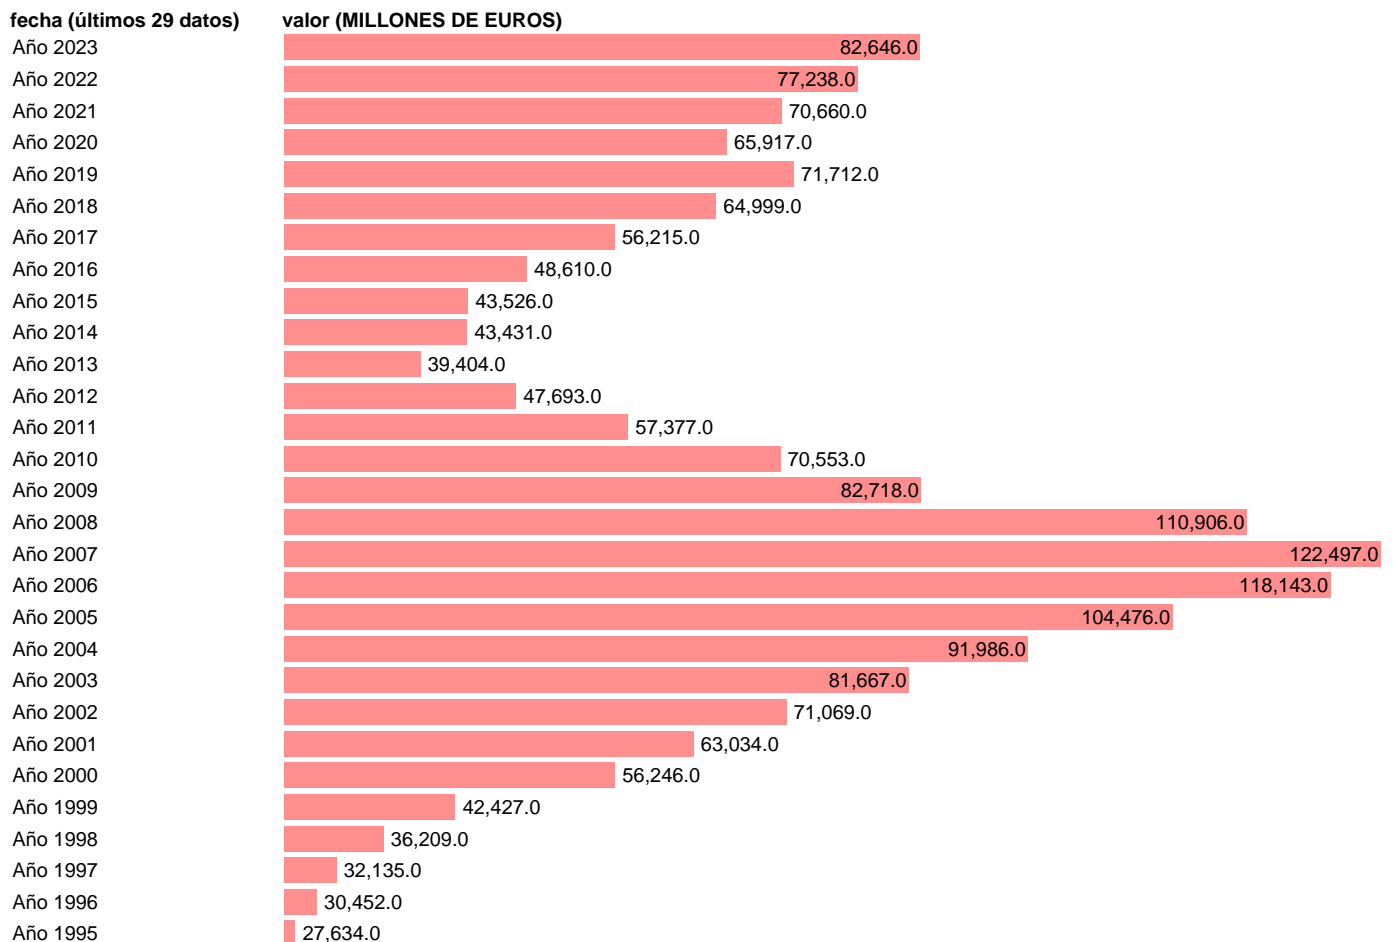

Fuente: **INE.**

Frecuencia: **Anual.**

Unidades: **MILLONES DE EUROS.**

Datos disponibles desde **Año 1995** hasta **Año 2023**.

Valor más alto alcanzado en Año 2007: **122497**.

Valor más bajo alcanzado en Año 1995: **27634**.

[Pulse aquí](#) para acceder a los datos completos actualizados y a la representación gráfica estadística.