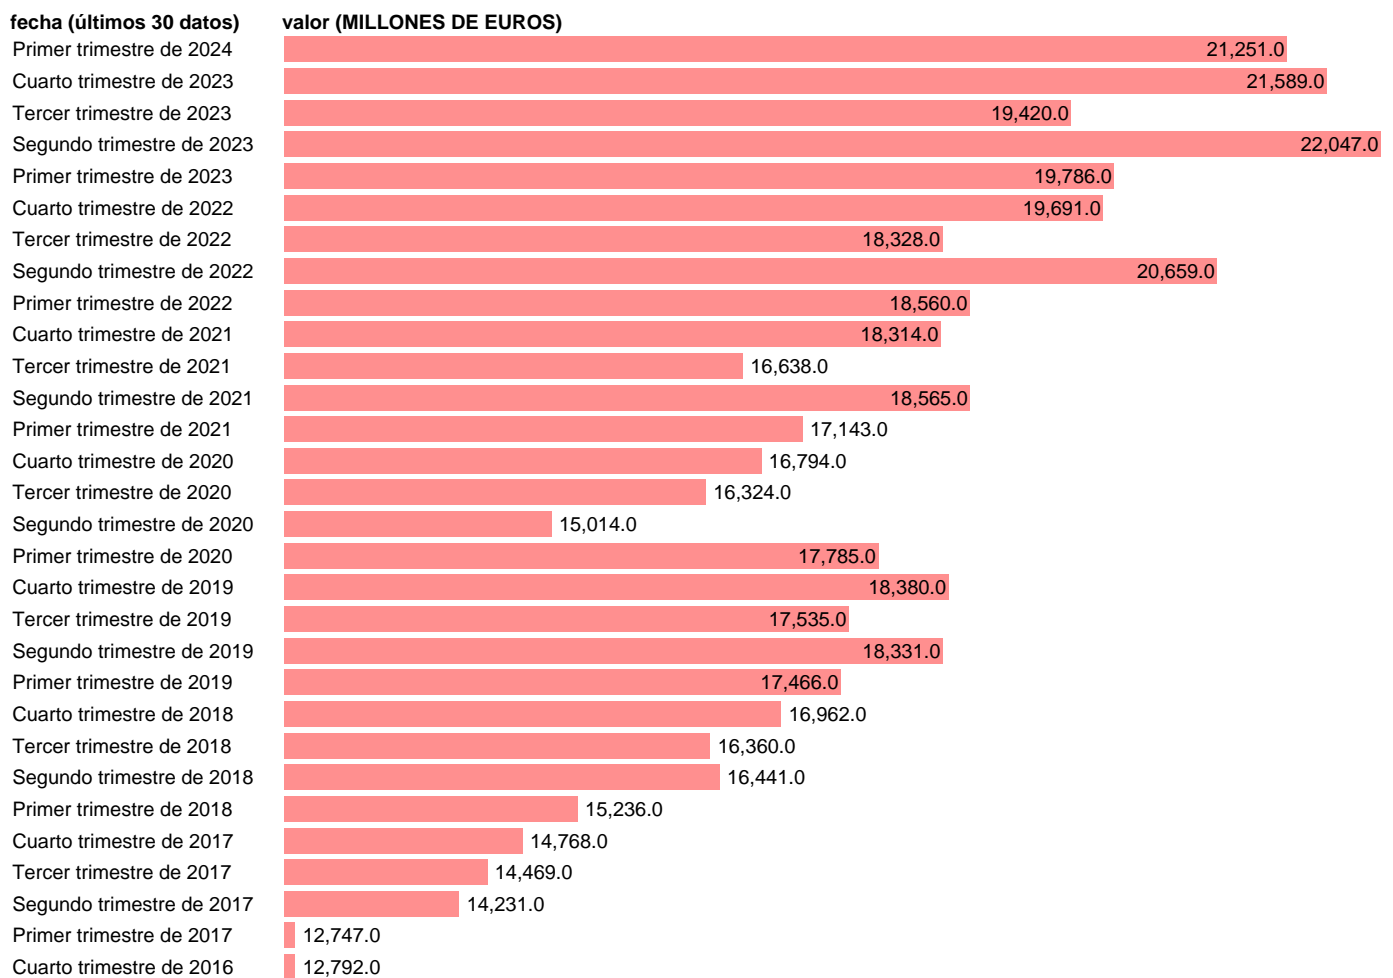

Fuente: **INE.**

Frecuencia: **Trimestral.**

Unidades: **MILLONES DE EUROS.**

Datos disponibles desde **Primer trimestre de 1995** hasta **Primer trimestre de 2024**.

Valor más alto alcanzado en Cuarto trimestre de 2007: **33898**.

Valor más bajo alcanzado en Primer trimestre de 1995: **6084**.

[Pulse aquí](#) para acceder a los datos completos actualizados y a la representación gráfica estadística.